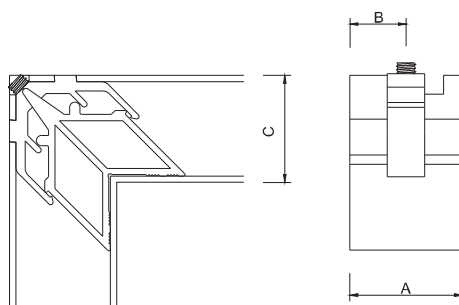

Esquadros Alumínio Aperto Rápido

Escuadra de aluminio cierre rápido / Aluminum corner joint

Ref. RN 004

Descrição

descripción / description

Esquadro Alumínio 096

Escuadra Aluminio
Aluminum Corner joint

A - 22; 25; 34; 36; 37;
41

B - Misto; Centrado;
Descentrado

Misto/Mixed; Centrado/Centered;
Descentrado/Off center

C - 27 a 30 mm

Ref. RN 005

Descrição

descripción / description

Esquadro Alumínio 093

Escuadra Aluminio
Aluminum Corner joint

A - 22; 25; 34; 36; 37;
41

B - Misto; Centrado;
Descentrado

Misto/Mixed; Centrado/Centered;
Descentrado/Off center

C - 31 a 34 mm

Descrição

descripción / description

Esquadro Alumínio 094

Escuadra Aluminio
Aluminum Corner joint