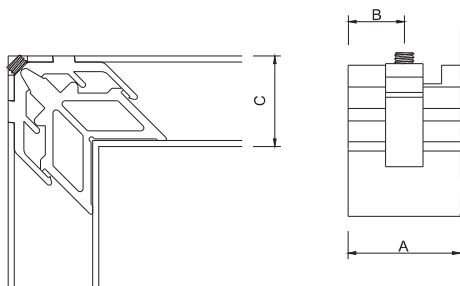

Esquadros Alumínio Aperto Rápido

Escuadra de aluminio cierre rápido / Aluminum corner joint

Ref. RN 004

Descrição

descripción / description

Esquadro Alumínio 096

Escuadra Aluminio
Aluminum Corner joint

A - 22; 25; 34; 36; 37;
41

B - Misto; Centrado;
Descentrado

Misto/Mixed; Centrado/Centered;
Descentrado/Off center

C - 27 a 30 mm

Ref. RN 005

Descrição

descripción / description

Esquadro Alumínio 093

Escuadra Aluminio
Aluminum Corner joint

A - 22; 25; 34; 36; 37;
41

B - Misto; Centrado;
Descentrado

Misto/Mixed; Centrado/Centered;
Descentrado/Off center

C - 31 a 34 mm

Descrição

descripción / description

Esquadro Alumínio 094

Escuadra Aluminio
Aluminum Corner joint

A - 22; 25; 34; 36; 37;
41

B - Misto; Centrado;
Descentrado

Misto/Mixed; Centrado/Centered;
Descentrado/Off center

C - 36 a 39 mm

Ref. RN 006