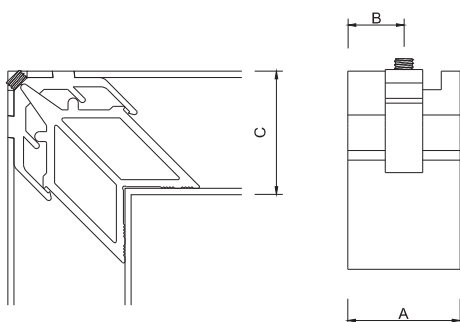

B - Misto; Centrado;
Descentrado

Misto/Mixed; Centrado/Centered;
Descentrado/Off center

C - 27 a 30 mm

Ref. RN 005

Descrição

descripción / description

Esquadro Alumínio 093

Escuadra Aluminio
Aluminum Corner joint

A - 22; 25; 34; 36; 37;
41

B - Misto; Centrado;
Descentrado

Misto/Mixed; Centrado/Centered;
Descentrado/Off center

C - 31 a 34 mm

Descrição

descripción / description

Esquadro Alumínio 094

Escuadra Aluminio
Aluminum Corner joint

A - 22; 25; 34; 36; 37;
41

B - Misto; Centrado;
Descentrado

Misto/Mixed; Centrado/Centered;
Descentrado/Off center

C - 36 a 39 mm

Ref. RN 006