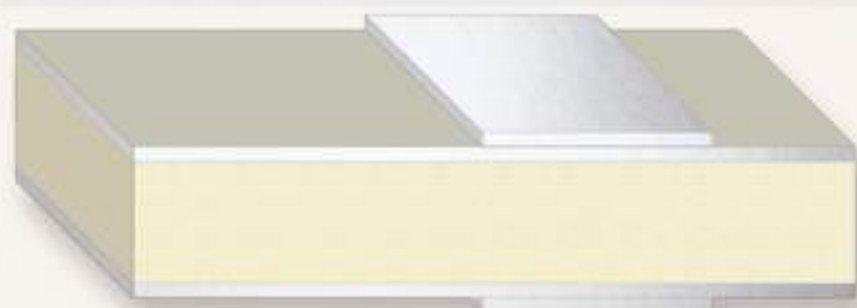

CARACTERÍSTICAS TÉCNICAS

EXPRESS
SYSTEM

<p>PT COMPOSIÇÃO Painel alumínio injectado com poliuretano</p> <p>ACABAMENTOS DISPONÍVEIS</p> <ul style="list-style-type: none"> <input checked="" type="checkbox"/> Lacado <input checked="" type="checkbox"/> Anodizado <input checked="" type="checkbox"/> Renolit 	<p>ESPESSURA DA CHAPA 1.5 mm de espessura</p> <p>DENSIDADE POLIURETANO 120kg/m³</p>	<p>DIMENSÕES Standard: 2000 x 800 x 24mm 2100 x 900 x 24mm Outras: sob pedido</p>	<p>CORES standard: ral 9110 outras: sob pedido</p> <p>VIDROS Fosco ou fosqueado</p>
<p>FR COMPOSITION Panneau en aluminium injecté avec du polyuréthane</p> <p>FINITIONS DISPONIBLES</p> <ul style="list-style-type: none"> <input checked="" type="checkbox"/> Laqué <input checked="" type="checkbox"/> Anodisé <input checked="" type="checkbox"/> Renolit 	<p>EPAISSEUR DE LA TÔLE 1.5 mm de espessura</p> <p>DENSITÉ DU POLYURÉTHANE 120kg/m³</p>	<p>DIMENSIONS standard: 2000 x 800 x 24mm 2100 x 900 x 24mm autres: sur demande</p>	<p>COULEURS standard: ral 9110 autres: sur demande</p> <p>VITRAGES Sablé ou vitrail sablé</p>
<p>DE ZUSAMMENSETZUNG Aluminiumplatte Ausgefüllt mit Polyurethan</p> <p>LIEFERBAR IN</p> <ul style="list-style-type: none"> <input checked="" type="checkbox"/> Lackiert <input checked="" type="checkbox"/> Eloxiert <input checked="" type="checkbox"/> Renolit 	<p>DICKE DER PLATTE 1.5 mm dicke</p> <p>DICHTE DES POLYURETHAN 120kg/m³</p>	<p>DIMENSIONEN standard: 2000 x 800 x 24mm 2100 x 900 x 24mm andere: Nur über Anfrage</p>	<p>RAL-FARBEN standard: ral 9110 andere: Nur über Anfrage</p> <p>GLÄSER Satinato oder sandgestrahlt</p>
<p>ES COMPOSICIÓN Panel de aluminio injectado con poliuretano</p> <p>ACABADOS DISPONIBLES</p> <ul style="list-style-type: none"> <input checked="" type="checkbox"/> Lacados <input checked="" type="checkbox"/> Anodizado <input checked="" type="checkbox"/> Renolit 	<p>ESPESOR DE LA CHAPA 1.5 mm de espesor</p> <p>DENSIDAD DEL POLIURETANO 120kg/m³</p>	<p>DIMENSIONES Estándar: 2000 x 800 x 24mm 2100 x 900 x 24mm outras: a petición</p>	<p>COLORES Estándar: ral 9110 outras: a petición</p> <p>VIDRIOS Fosco o vitral satinado</p>
<p>UK COMPOSITION Aluminium panel injected with polyurethane</p> <p>AVAILABLE FINISHINGS</p> <ul style="list-style-type: none"> <input checked="" type="checkbox"/> Lacquered <input checked="" type="checkbox"/> Anodized <input checked="" type="checkbox"/> Renolit 	<p>SHEET THICKNESS 1.5 mm de espessura</p> <p>POLYURETHANE DENSITY 120kg/m³</p>	<p>DIMENSIONS standard: 2000 x 800 x 24mm 2100 x 900 x 24mm others: upon request</p>	<p>COLORS standard: ral 9110 others: upon request</p> <p>GLAZING Sand glass or sand blasted glass</p>