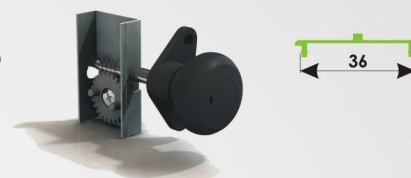

aplicação

aplicación / application / application