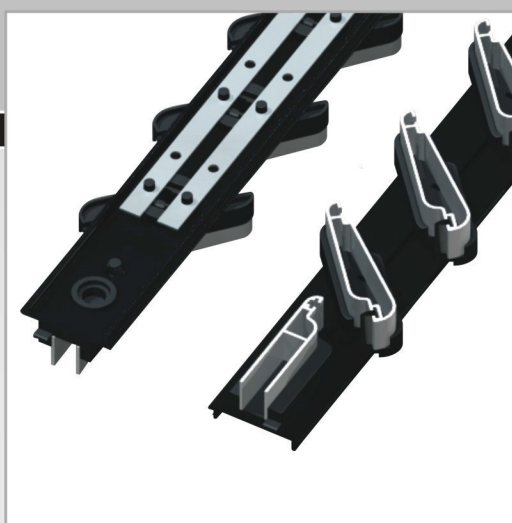

## NI55

A  
03

índice

O sistema de persiana orientável 55 é um artigo desenvolvido para aplicação externa à caixilharia de alumínio, tendo como principal funcionalidade a proteção extra à luz solar, bem como a criação de uma barreira adicional à caixilharia interior contra as intempéries e uma melhor performance no isolamento térmico e acústico do edifício em questão.

1 comando mandos / rotary handle / commande

2 comandos mandos / rotary handles / commandes

El sistema de mallorquina 55 es un artículo diseñado para aplicación externa a los marcos de aluminio, teniendo como principal característica la protección adicional a la luz del sol, así como la creación de una barrera adicional a los marcos interiores contra las intemperies climáticas y una mejor prestación en el aislamiento térmico y acústico del edificio en cuestión.