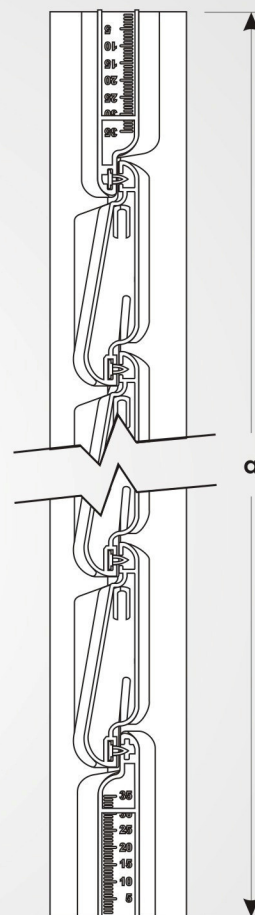

El sistema de mallorquina 55 es un artículo diseñado para aplicación externa a los marcos de aluminio, teniendo como principal característica la protección adicional a la luz del sol, así como la creación de una barrera adicional a los marcos interiores contra las intemperies climáticas y una mejor prestación en el aislamiento térmico y acústico del edificio en cuestión.

The blinds system 55 was developed to be applied externally to the aluminium window, mainly to work as an extra protection to the sun, as well as create an additional barrier against the weather and to improve either thermal or acoustic isolation performance of the building.

Le système de volets 55 est un article destiné à une application externe aux cadres en aluminium. La principale caractéristique du système est d'apporter une protection supplémentaire à la lumière du soleil, mais aussi de constituer une barrière additionnelle aux cadres internes contre les intempéries ainsi que d'augmenter la performance de l'isolation thermique et acoustique.