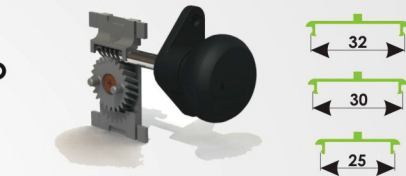

aplicação

aplicación / application / application