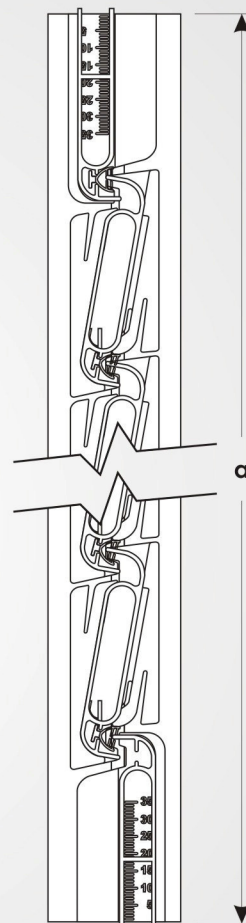

## NI54

A  
01

índice

O sistema de persiana orientável 54 é um artigo desenvolvido para aplicação externa à caixilharia de alumínio, tendo como principal funcionalidade a proteção extra à luz solar, bem como a criação de uma barreira adicional à caixilharia interior contra as intempéries e uma melhor performance no isolamento térmico e acústico do edifício em questão.

	ref.	dim.(a)
1 comando mandos / rotary handle / commande	NI 54 05	371
	NI 54 06	425
	NI 54 07	479
	NI 54 08	533
	NI 54 09	587
	NI 54 10	641
	NI 54 11	695
	NI 54 12	749
	NI 54 13	803
	NI 54 14	857
	NI 54 15	911
	NI 54 16	965
	NI 54 17	1019
	NI 54 18	1073
	NI 54 19	1127
	NI 54 20	1181
	NI 54 21	1235
	NI 54 22	1289
	NI 54 23	1343
2 comandos mandos / rotary handles / commandes	NI 54 24	1397
	NI 54 25	1451
	NI 54 26	1505
	NI 54 27	1559
	NI 54 28	1613
	NI 54 29	1667
	NI 54 30	1721
	NI 54 31	1775
	NI 54 32	1829
	NI 54 33	1883
	NI 54 34	1937
	NI 54 35	1991
	NI 54 36	2045
	NI 54 37	2099
	NI 54 38	2153
	NI 54 39	2207
	NI 54 40	2261

## medida de corte da lâmina

medida del corte de lama / size of the bar cut / mesure du coupe de la lame