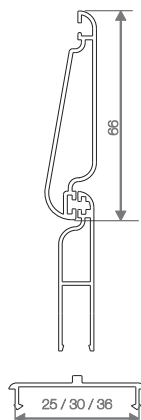

caixa 1 unid. / box 1 unit / caja 1 unid / boîte 1 unité

opções de manivela

com pino

sem pino

comando normal mini / maxi plástico / maxi zamack

materials / materials / materiales / matériaux

zamack / zamack / zamack / zamack

latão / brass / latón / laiton

embalagem / packing / embalaje / emballage

caixa 1 unid. / box 1 unit / caja 1 unid / boîte 1 unité

opções de manivela

com pino

sem pino

altura lâminas normal

Normal 54

ALTURA MÁXIMA	CÓDIGO LÂMINAS
259	54 03
313	54 04
367	54 05
421	54 06
475	54 07
529	54 08
583	54 09
637	54 10
691	54 11
745	54 12
799	54 13
853	54 14
907	54 15
961	54 16
1015	54 17
1069	54 18
1123	54 19
1177	54 20
1231	54 21
1285	54 22
1339	54 23
1393	54 24
1447	54 25
1501	54 26
1555	54 27
1609	54 28
1663	54 29
1717	54 30
1771	54 31
1825	54 32
1879	54 33
1933	54 34
1987	54 35
2041	54 36
2095	54 37
2149	54 38
2203	54 39
2257	54 40

Normal 55

ALTURA MÁXIMA	CÓDIGO LÂMINAS
273	55 03
329	55 04
385	55 05
441	55 06
497	55 07
553	55 08
609	55 09
665	55 10
721	55 11
777	55 12
833	55 13
889	55 14
945	55 15
1001	55 16
1057	55 17
1133	55 18
1169	55 19
1225	55 20
1281	55 21
1337	55 22
1393	55 23
1449	55 24
1505	55 25
1561	55 26
1617	55 27
1673	55 28
1729	55 29
1785	55 30
1841	55 31
1897	55 32
1953	55 33
2009	55 34
2065	55 35
2121	55 36
2177	55 37
2233	55 38
2289	55 39
2345	55 40