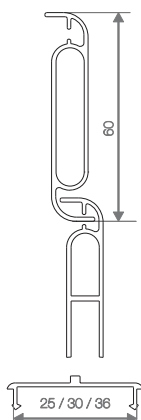

caixa 1 unid. / box 1 unit / caja 1 unid / boîte 1 unité

opções de manivela

com pino

sem pino

comando normal mini / maxi plástico / maxi zamack

materials / materials / materiales / matériaux

zamack / zamack / zamack / zamack

latão / brass / latón / laiton

embalagem / packing / embalaje / emballage

caixa 1 unid. / box 1 unit / caja 1 unid / boîte 1 unité

opções de manivela

com pino

sem pino

altura lâminas normal

Normal 54

ALTURA MÁXIMA	CÓDIGO LÂMINAS
259	54 03
313	54 04
367	54 05
421	54 06
475	54 07
529	54 08
583	54 09
637	54 10
691	54 11
745	54 12
799	54 13
853	54 14
907	54 15
961	54 16
1015	54 17
1069	54 18
1123	54 19
1177	54 20
1231	54 21
1285	54 22
1339	54 23
1393	54 24
1447	54 25
1501	54 26
1555	54 27
1609	54 28
1663	54 29
1717	54 30
1771	54 31
1825	54 32
1879	54 33
1933	54 34
1987	54 35
2041	54 36
2095	54 37
2149	54 38
2203	54 39
2257	54 40

Normal 55

ALTURA MÁXIMA	CÓDIGO LÂMINAS
273	55 03
329	55 04
385	55 05
441	55 06
497	55 07
553	55 08
609	55 09
665	55 10
721	55 11
777	55 12
833	55 13
889	55 14
945	55 15
1001	55 16
1057	55 17
1133	55 18
1169	55 19
1225	55 20
1281	55 21
1337	55 22
1393	55 23
1449	55 24
1505	55 25
1561	55 26
1617	55 27
1673	55 28
1729	55 29
1785	55 30
1841	55 31
1897	55 32
1953	55 33
2009	55 34
2065	55 35
2121	55 36
2177	55 37
2233	55 38
2289	55 39
2345	55 40