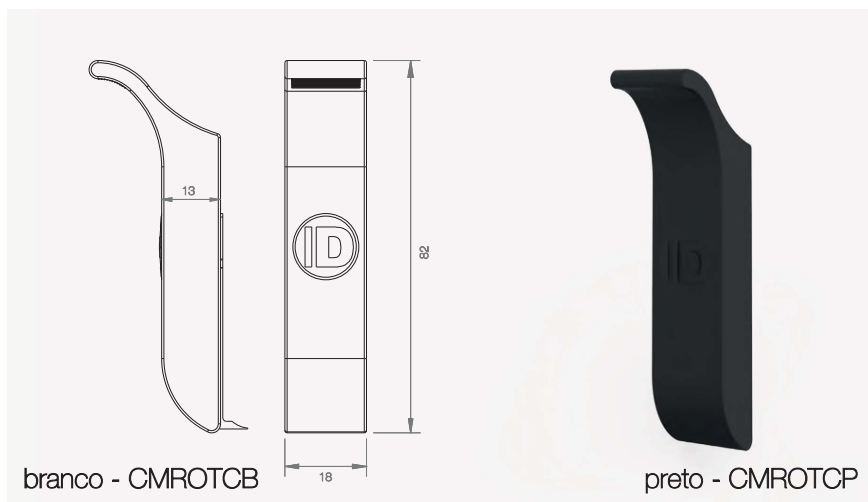

comandos manuais

comando de correr lâmina 70/55 e lâmina 54

comando alavanca

materials / materials / materiales / matériaux

poliamida / polyamide / poliamida / polyamide

embalagem / packing / embalaje / emballage

caixa 1 unid. / box 1 unit / caja 1 unid / boîte 1 unité

branco - CMROTCB

preto - CMROTCP

D7019.ESQ

D7019.DRT

comando plus maxi / mini

maxi: CMROTPP

mini: CMROTPP