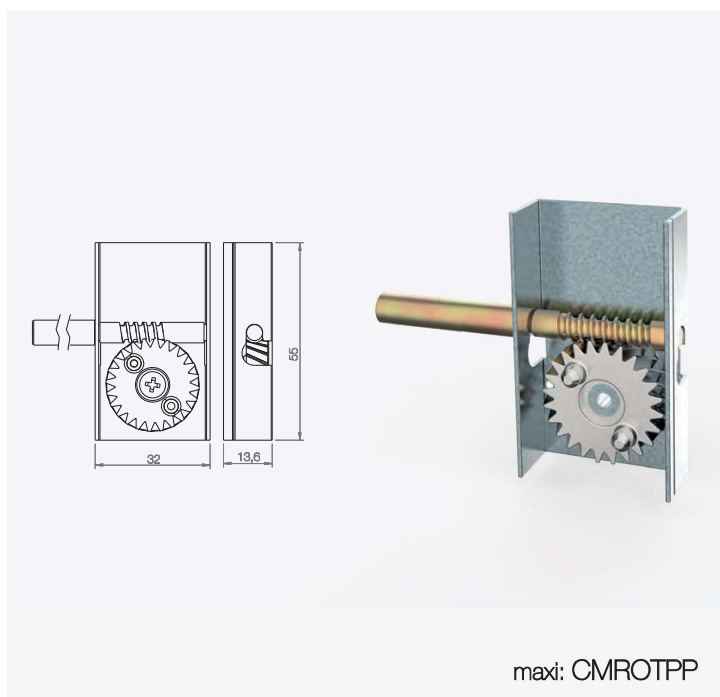

caixa 1 unid. / box 1 unit / caja 1 unid / boîte 1 unité

branco - CMROTCB

preto - CMROTCP

D7019.ESQ

D7019.DRT

comando plus maxi / mini

maxi: CMROTPP

mini: CMROTPP

caixa 1 unid. / box 1 unit / caja 1 unid / boîte 1 unité

opções de manivela

com pino

sem pino

comando normal mini / maxi plástico / maxi zamack

materials / materials / materiales / matériaux

zamack / zamack / zamack / zamack