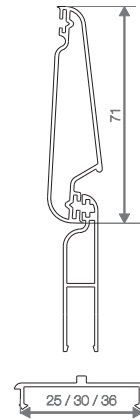

Normal 70

ALTURA MÁXIMA	CÓDIGO LÂMINAS
286	7003
346	7004
406	7005
466	7006
526	7007
586	7008
646	7009
706	7010
766	7011
826	7012
886	7013
946	7014
1006	7015
1066	7016
1126	7017
1186	7018
1246	7019
1306	7020
1366	7021
1426	7022
1486	7023
1546	7024
1606	7025
1666	7026
1726	7027
1786	7028
1846	7029
1906	7030
1966	7031
2026	7032
2086	7033
2146	7034
2206	7035
2266	7036
2326	7037
2386	7038
2446	7039
2506	7040