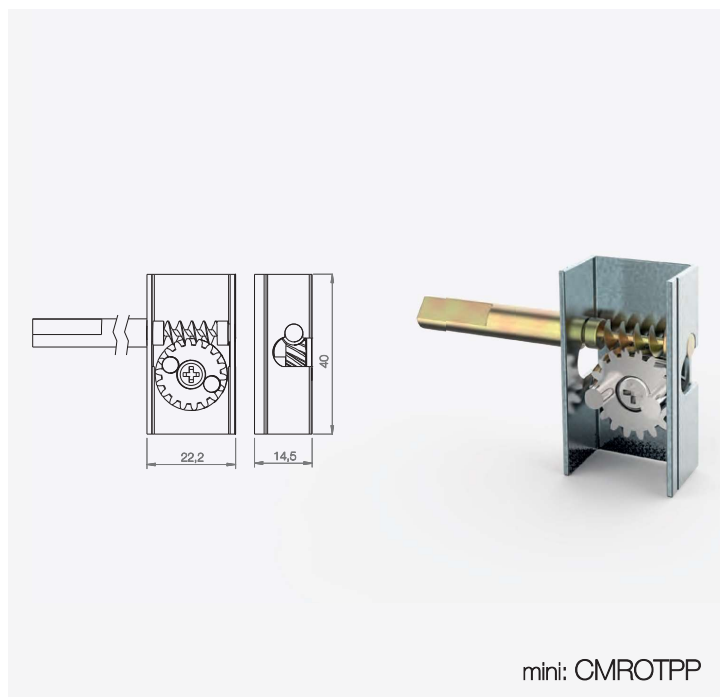

caixa 1 unid. / box 1 unit / caja 1 unid / boîte 1 unité

branco - CMROTCB

preto - CMROTCP

D7019.ESQ

D7019.DRT

comando plus maxi / mini

maxi: CMROTPP

mini: CMROTPP

caixa 1 unid. / box 1 unit / caja 1 unid / boîte 1 unité

opções de manivela

com pino

sem pino

comando normal mini / maxi plástico / maxi zamack

materials / materials / materiales / matériaux

zamack / zamack / zamack / zamack