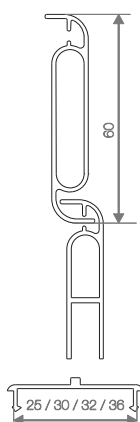

caixa 1 unid. / box 1 unit / caja 1 unid / boîte 1 unité

opções de manivela

com pino

sem pino

altura lâminas normal

Normal 54

ALTURA MÁXIMA	CÓDIGO LÂMINAS
259	54 03
313	54 04
367	54 05
421	54 06
475	54 07
529	54 08
583	54 09
637	54 10
691	54 11
745	54 12
799	54 13
853	54 14
907	54 15
961	54 16
1015	54 17
1069	54 18
1123	54 19
1177	54 20
1231	54 21
1285	54 22
1339	54 23
1393	54 24
1447	54 25
1501	54 26
1555	54 27
1609	54 28
1663	54 29
1717	54 30
1771	54 31
1825	54 32
1879	54 33
1933	54 34
1987	54 35
2041	54 36
2095	54 37
2149	54 38
2203	54 39
2257	54 40

Normal 55

ALTURA MÁXIMA	CÓDIGO LÂMINAS
273	55 03
329	55 04
385	55 05
441	55 06
497	55 07
553	55 08
609	55 09
665	55 10
721	55 11
777	55 12
833	55 13
889	55 14
945	55 15
1001	55 16
1057	55 17
1133	55 18
1169	55 19
1225	55 20
1281	55 21
1337	55 22
1393	55 23
1449	55 24
1505	55 25
1561	55 26
1617	55 27
1673	55 28
1729	55 29
1785	55 30
1841	55 31
1897	55 32
1953	55 33
2009	55 34
2065	55 35
2121	55 36
2177	55 37
2233	55 38
2289	55 39
2345	55 40

Normal 70

ALTURA MÁXIMA	CÓDIGO LÂMINAS
286	7003
346	7004
406	7005
466	7006
526	7007
586	7008
646	7009
706	7010
766	7011
826	7012
886	7013
946	7014
1006	7015
1066	7016
1126	7017
1186	7018
1246	7019
1306	7020
1366	7021
1426	7022
1486	7023
1546	7024
1606	7025
1666	7026
1726	7027
1786	7028
1846	7029
1906	7030
1966	7031
2026	7032
2086	7033
2146	7034
2206	7035
2266	7036
2326	7037
2386	7038
2446	7039
2506	7040

altura láminas plus

Plus 54

ALTURA MÁXIMA	CÓDIGO LÁMINAS
259	54 03
313	54 04
367	54 05
421	54 06
475	54 07
529	54 08
583	54 09
637	54 10
691	54 11
745	54 12
799	54 13
853	54 14
907	54 15
961	54 16
1015	54 17
1069	54 18
1123	54 19
1177	54 20
1231	54 21
1285	54 22
1339	54 23
1393	54 24
1447	54 25
1501	54 26
1555	54 27
1609	54 28
1663	54 29
1717	54 30
1771	54 31
1825	54 32
1879	54 33
1933	54 34
1987	54 35
2041	54 36
2095	54 37
2149	54 38
2203	54 39
2257	54 40