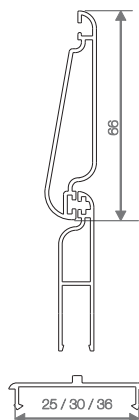

com pino

sem pino

comando normal mini / maxi plástico / maxi zamack

materials / materials / materiales / matériaux

zamack / zamack / zamack / zamack

latão / brass / latón / laiton

embalagem / packing / embalaje / emballage

caixa 1 unid. / box 1 unit / caja 1 unid / boîte 1 unité

opções de manivela

com pino

sem pino

altura lâminas normal

Normal 54

ALTURA MÁXIMA	CÓDIGO LÂMINAS
259	54 03
313	54 04
367	54 05
421	54 06
475	54 07
529	54 08
583	54 09
637	54 10
691	54 11
745	54 12
799	54 13
853	54 14
907	54 15
961	54 16
1015	54 17
1069	54 18
1123	54 19
1177	54 20
1231	54 21
1285	54 22
1339	54 23
1393	54 24
1447	54 25
1501	54 26
1555	54 27
1609	54 28
1663	54 29
1717	54 30
1771	54 31
1825	54 32
1879	54 33
1933	54 34
1987	54 35
2041	54 36
2095	54 37
2149	54 38
2203	54 39
2257	54 40

Normal 55

ALTURA MÁXIMA	CÓDIGO LÂMINAS
273	55 03
329	55 04
385	55 05
441	55 06
497	55 07
553	55 08
609	55 09
665	55 10
721	55 11
777	55 12
833	55 13
889	55 14
945	55 15
1001	55 16
1057	55 17
1133	55 18
1169	55 19
1225	55 20
1281	55 21
1337	55 22
1393	55 23
1449	55 24
1505	55 25
1561	55 26
1617	55 27
1673	55 28
1729	55 29
1785	55 30
1841	55 31
1897	55 32
1953	55 33
2009	55 34
2065	55 35
2121	55 36
2177	55 37
2233	55 38
2289	55 39
2345	55 40