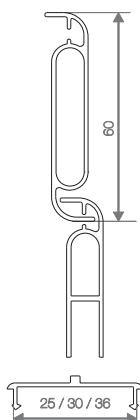

com pino

sem pino

comando normal mini / maxi plástico / maxi zamack

materials / materials / materiales / matériaux

zamack / zamack / zamack / zamack

latão / brass / latón / laiton

embalagem / packing / embalaje / emballage

caixa 1 unid. / box 1 unit / caja 1 unid / boîte 1 unité

opções de manivela

com pino

sem pino

altura lâminas normal

Normal 54

ALTURA MÁXIMA	CÓDIGO LÂMINAS
259	54 03
313	54 04
367	54 05
421	54 06
475	54 07
529	54 08
583	54 09
637	54 10
691	54 11
745	54 12
799	54 13
853	54 14
907	54 15
961	54 16
1015	54 17
1069	54 18
1123	54 19
1177	54 20
1231	54 21
1285	54 22
1339	54 23
1393	54 24
1447	54 25
1501	54 26
1555	54 27
1609	54 28
1663	54 29
1717	54 30
1771	54 31
1825	54 32
1879	54 33
1933	54 34
1987	54 35
2041	54 36
2095	54 37
2149	54 38
2203	54 39
2257	54 40

Normal 55

ALTURA MÁXIMA	CÓDIGO LÂMINAS
273	55 03
329	55 04
385	55 05
441	55 06
497	55 07
553	55 08
609	55 09
665	55 10
721	55 11
777	55 12
833	55 13
889	55 14
945	55 15
1001	55 16
1057	55 17
1133	55 18
1169	55 19
1225	55 20
1281	55 21
1337	55 22
1393	55 23
1449	55 24
1505	55 25
1561	55 26
1617	55 27
1673	55 28
1729	55 29
1785	55 30
1841	55 31
1897	55 32
1953	55 33
2009	55 34
2065	55 35
2121	55 36
2177	55 37
2233	55 38
2289	55 39
2345	55 40