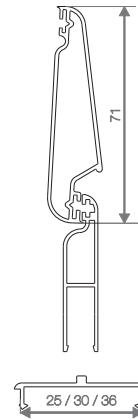

Normal 70

ALTURA MÁXIMA	CÓDIGO LÂMINAS
286	7003
346	7004
406	7005
466	7006
526	7007
586	7008
646	7009
706	7010
766	7011
826	7012
886	7013
946	7014
1006	7015
1066	7016
1126	7017
1186	7018
1246	7019
1306	7020
1366	7021
1426	7022
1486	7023
1546	7024
1606	7025
1666	7026
1726	7027
1786	7028
1846	7029
1906	7030
1966	7031
2026	7032
2086	7033
2146	7034
2206	7035
2266	7036
2326	7037
2386	7038
2446	7039
2506	7040