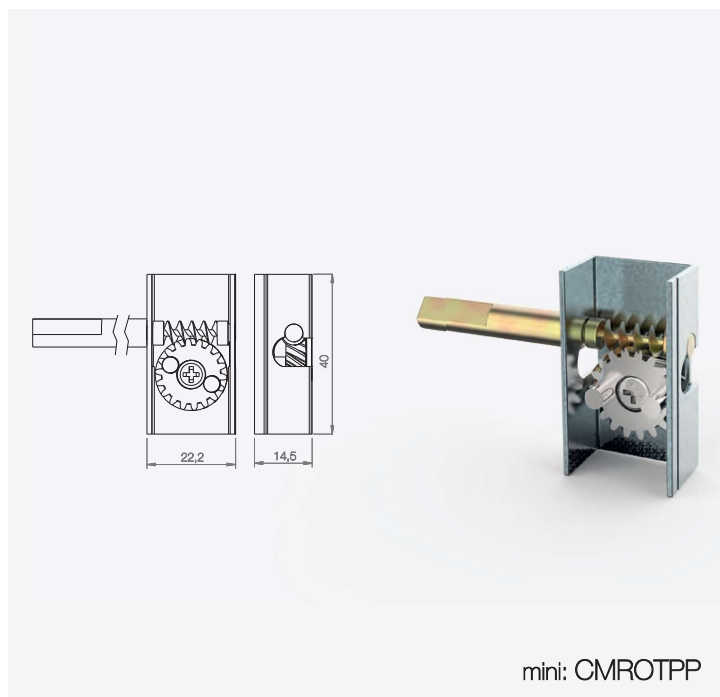

caixa 1 unid. / box 1 unit / caja 1 unid / boîte 1 unité

branco - CMROTCB

preto - CMROTCP

D7019.ESQ

D7019.DRT

comando plus maxi / mini

**materials / materials / materiales / matériaux**

zamack / zamack / zamack / zamack

inox / stainless steel / acero inoxidable / acier inoxydable

latão / brass / latón / laiton

**embalagem / packing / embalaje / emballage**

caixa 1 unid. / box 1 unit / caja 1 unid / boîte 1 unité

**opções de manivela**