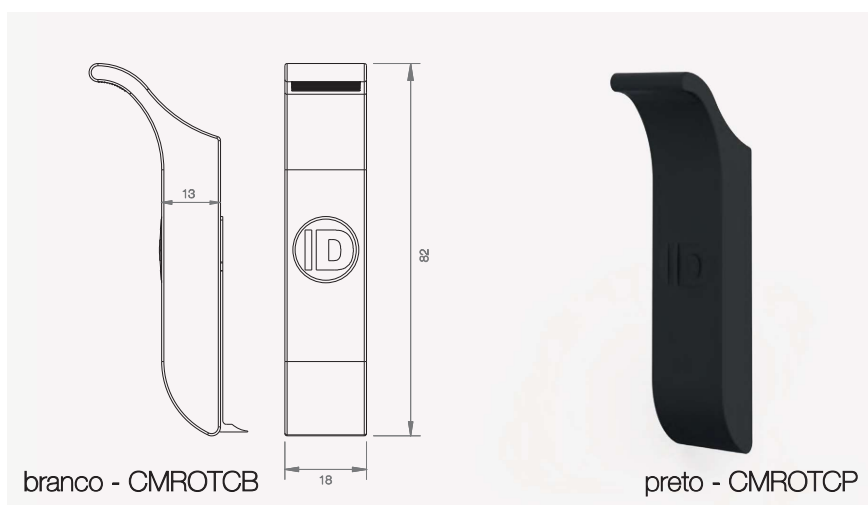

comandos manuais

comando de correr lâmina 70/55 e lâmina 54

comando alavanca

materials / materials / materiales / matériaux

poliamida / polyamide / poliamida / polyamide

embalagem / packing / embalaje / emballage

caixa 1 unid. / box 1 unit / caja 1 unid / boîte 1 unité

branco - CMROTCB

preto - CMROTCP

D7019.ESQ

D7019.DRT

comando plus maxi / mini

**materials / materials / materiales / matériaux**

zamack / zamack / zamack / zamack