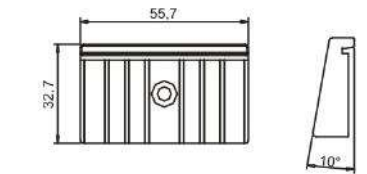

Série / Serie / Série / System
G90/MILLENIUM

Ref./Code	Espec. / Caract. / Spec.	QTY	GR
1119PM	SEBS	500	15130
1119BM	SEBS	500	15130