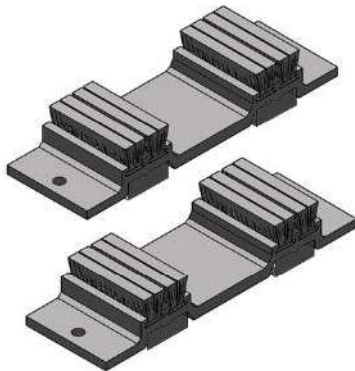

Série / Serie / Série / System
B05H/21000

Ref./Code	Espec. / Caract. / Spec.	QTY	GR
9149P	PA6-26X45X5 Pelucia / Pelúcia / Joint brosse / Wool pile	250	3690

Série / Serie / Série / System
CONFORT

Ref./Code	Espec. / Caract. / Spec.	QTY	GR
SK9119PI	PA6-7X12X29 Pelucia / Pelúcia / Joint brosse / Wool pile	200	4150
SK9710PI	PA6-7X12X29 Pelucia / Pelúcia / Joint brosse / Wool pile	200	4875