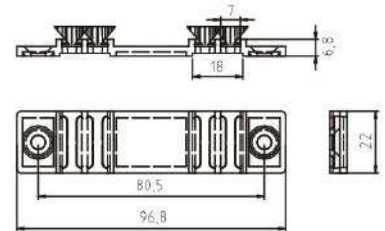

X2

Série / Serie / Série / System

—

Ref./Code	Espec. / Caract. / Spec.	QTY	GR
SK9717PII	PA6-7X8X22 Pelucia / Pelúcia / Joint brosse / Wool pile	300	7900

Série / Serie / Série / System

MEX S4500 # PT CW

Ref./Code	Espec. / Caract. / Spec.	QTY	GR
SK9713PII	PA6 - Pelucia / Pelúcia / Joint brosse / Wool pile	200	8100