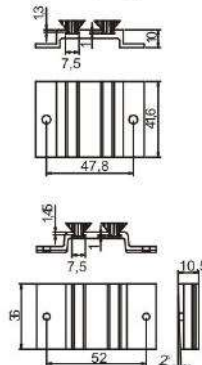

Ref./Code	Espec. / Caract. / Spec.	QTY / GR
SK9665PII	PA6-7X8X36 Pelúcia / Pelúcia / Joint brosse / Wool pile	200 3500

Série / Serie / Série / System
B05H/21000/PB04

Ref./Code	Espec. / Caract. / Spec.	QTY / GR
9064P	PA6-26X45X5 Pelúcia / Pelúcia / Joint brosse / Wool pile	150 2815