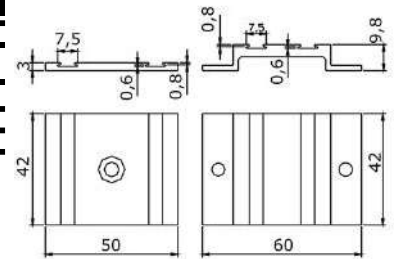

Série / Serie / Série / System
B03/CM-BX/N23000

Ref./Code	Espec. / Caract. / Spec.	QTY	GR
323P	PA6	150	2350