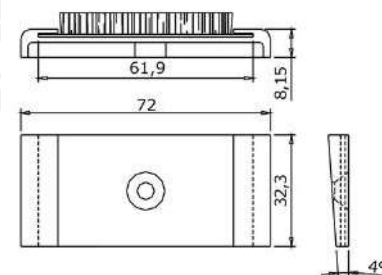

Série / Serie / Série / System
TC4000

Ref./Code	Espec. / Caract. / Spec.	QTY / GR
SK9488PI	PA6-31X62X7 Pelucia / Pelúcia / Joint brosse / Wool pile	250 5300