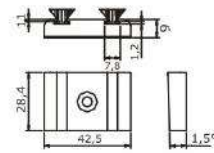

Série / Serie / Série / System
B05H/21000

Ref./Code	Espec. / Caract. / Spec.	QTY	GR
9149P	PA6-26X45X5 Pelucia / Pelúcia / Joint brosse / Wool pile	250	3690

Série / Serie / Série / System
CONFORT

Ref./Code	Espec. / Caract. / Spec.	QTY	GR
SK9119PI	PA6-7X12X29 Pelucia / Pelúcia / Joint brosse / Wool pile	200	4150
SK9710PI	PA6-7X12X29 Pelucia / Pelúcia / Joint brosse / Wool pile	200	4875