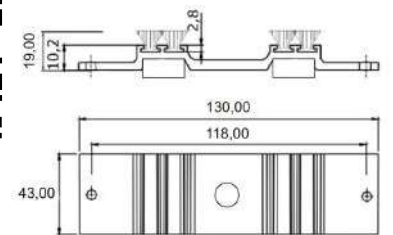

Série / Serie / Série / System
B05H/21000/PB04

Ref./Code 9064AL/AN5 Espec. / Caract. / Spec. ALUMINIUM - AN5 -26X45X5
Pelúcia / Pelúcia / Joint brosse / Wool pile QTY / GR 250 0

Série / Serie / Série / System
B03/B05/CS/N21000/N23000