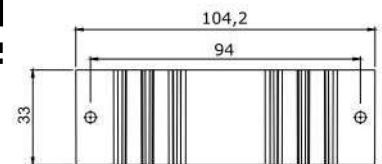

Série / Serie / Série / System
LIN203000 - CARONI - RT90(101-103)

Ref./Code	Espec. / Caract. / Spec.	QTY	GR
SK9463PII	PA6- 7x12x33 Pelucia Top Fine / Pelúcia Top Fine / Joint brosse Top Fine / Top Fine Wool pile	200	7810