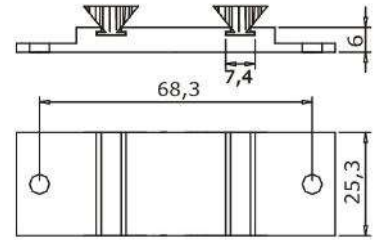

Ref./Code	Espec. / Caract. / Spec.	QTY	GR
SK9487PII	PA6-7X17X26 Pelucia / Pelúcia / Joint brosse / Wool pile	200	4400

Série / Serie / Série / System
LING28000

Ref./Code	Espec. / Caract. / Spec.	QTY	GR
9338P	PA6-7X8X33,5 37X43X7 Pelucia / Pelúcia / Joint brosse / Wool pile	150	4800