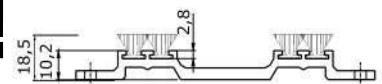

Série / Serie / Série / System
LIN203000 - CARONI - RT90(101-103)

Ref./Code	Espec. / Caract. / Spec.	QTY	GR
SK9463PII	PA6- 7x12x33 Pelucia Top Fine / Pelúcia Top Fine / Joint brosse Top Fine / Top Fine Wool pile	200	7810