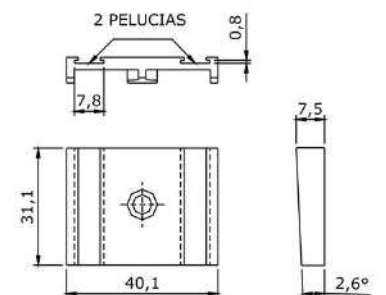

Série / Serie / Série / System
PF-90/CP

Ref./Code	Espec. / Caract. / Spec.	QTY	GR
426P	PA6	750	3480