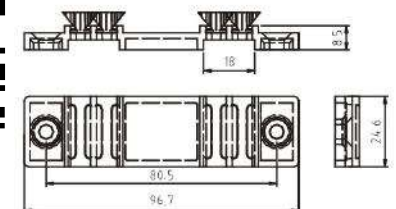

Série / Serie / Série / System

—

Ref./Code	Espec. / Caract. / Spec.	QTY	GR
SK9714PII	PA6 - Pelucia / Pelúcia / Joint brosse / Wool pile	200	8000