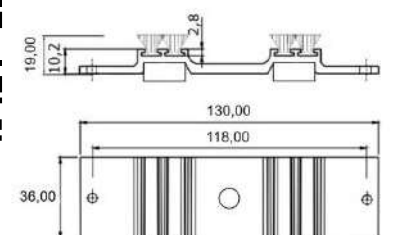

Série / Serie / Série / System
B03/B05/CS/N21000/N23000

Ref./Code 9362AL/AN5   Espec. / Caract. / Spec. ALUMINIUM - AN5 / AN5-7X8X36
Pelúcia / Pelúcia / Joint brosse / Wool pile   QTY / GR 200 0