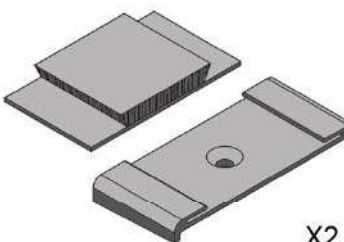

Série / Serie / Série / System
RTC

Ref./Code	Espec. / Caract. / Spec.	QTY / GR
SK9484PIV	PA6 - 7X17X30 Pelucia / Pelúcia / Joint brosse / Wool pile	250 7200