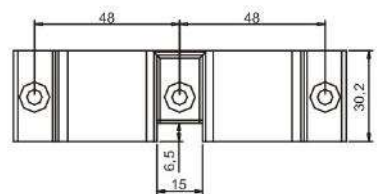

Série / Serie / Série / System
COR4200/CT ANICOLOR

Ref./Code	Espec. / Caract. / Spec.	QTY	GR
SK9491PI	PA6-29,5X15X30,5 Pelucia / Pelúcia / Joint brosse / Wool pile	250	9543