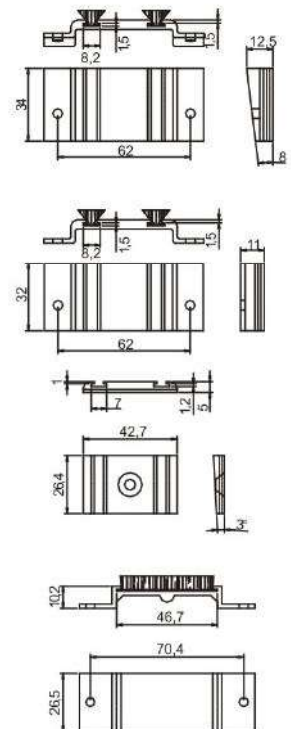

Ref./Code	Espec. / Caract. / Spec.	QTY	GR
SK9487PII	PA6-7X17X26 Pelucia / Pelúcia / Joint brosse / Wool pile	200	4400

Série / Serie / Série / System
LING28000

Ref./Code	Espec. / Caract. / Spec.	QTY	GR
9338P	PA6-7X8X33,5 37X43X7 Pelucia / Pelúcia / Joint brosse / Wool pile	150	4800

Série / Serie / Série / System
B05H/21000

Ref./Code	Espec. / Caract. / Spec.	QTY	GR
9149P	PA6-26X45X5 Pelucia / Pelúcia / Joint brosse / Wool pile	250	3690

Série / Serie / Série / System
CONFORT

Ref./Code	Espec. / Caract. / Spec.	QTY	GR
SK9119PI	PA6-7X12X29 Pelucia / Pelúcia / Joint brosse / Wool pile	200	4150
SK9710PI	PA6-7X12X29 Pelucia / Pelúcia / Joint brosse / Wool pile	200	4875

Série / Serie / Série / System
SG/SR

Ref./Code	Espec. / Caract. / Spec.	QTY	GR
524P	L-32/L1-7/C-53,7/H-8/H1-1/H2-1	500	6280
524PC1C2	L-31,7/L1-7/C-52,4/H-4/H1-1/H2-1/ANG-2,5	500	6010
524PSK	L-31,6/C-51,8/H-6,5/H1-1/H2-1/A NG-2,5	500	6340