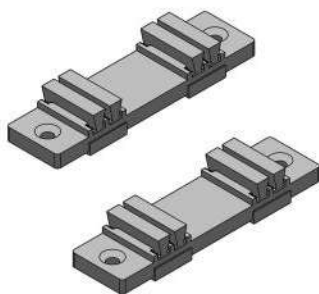

X2

Série / Serie / Série / System

—

Ref./Code	Espec. / Caract. / Spec.	QTY	GR
SK9717PII	PA6-7X8X22 Pelucia / Pelúcia / Joint brosse / Wool pile	300	7900

Série / Serie / Série / System

MEX S4500 # PT CW

Ref./Code	Espec. / Caract. / Spec.	QTY	GR
SK9713PII	PA6 - Pelucia / Pelúcia / Joint brosse / Wool pile	200	8100

Série / Serie / Série / System

—

Ref./Code	Espec. / Caract. / Spec.	QTY	GR
SK9714PII	PA6 - Pelucia / Pelúcia / Joint brosse / Wool pile	200	8000

Série / Serie / Série / System

Ref./Code 1738PM Espec. / Caract. / Spec. PVC 75 QTY / GR 400 15250