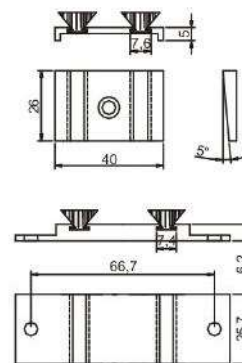

Série / Serie / Série / System
TC4000

Ref./Code	Espec. / Caract. / Spec.	QTY / GR
SK9488PI	PA6-31X62X7 Pelucia / Pelúcia / Joint brosse / Wool pile	250 5300

X2

Série / Serie / Série / System
TC600

Ref./Code	Espec. / Caract. / Spec.	QTY / GR
SK9486PI	PA6-7X17X26 Pelúcia / Pelúcia / Joint brosse / Wool pile	200 4560