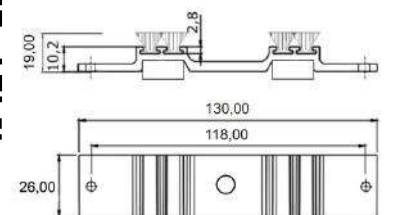

Série / Serie / Série / System
B05H/21000/PB04

Ref./Code 9064AL/AN5 Espec. / Caract. / Spec. ALUMINIUM - AN5 -26X45X5
Pelúcia / Pelúcia / Joint brosse / Wool pile QTY / GR 250 0

Série / Serie / Série / System
B03/B05/CS/N21000/N23000