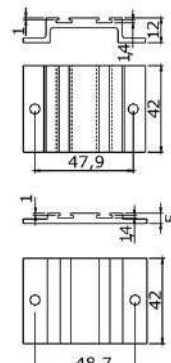

Série / Serie / Série / System
TC600

Ref./Code	Espec. / Caract. / Spec.	QTY / GR
SK9486PI	PA6-7X17X26 Pelúcia / Pelúcia / Joint brosse / Wool pile	200 4560

Série / Serie / Série / System
LIN3500/TC 4008 (TC4000 + estreita)

Ref./Code	Espec. / Caract. / Spec.	QTY / GR
SK9450PII	PA6-7X12X42 Pelúcia / Pelúcia / Joint brosse / Wool pile	200 7100

Série / Serie / Série / System
CS EURO ANICOLOR

Ref./Code	Espec. / Caract. / Spec.	QTY / GR
SK9665PII	PA6-7X8X36 Pelúcia / Pelúcia / Joint brosse / Wool pile	200 3500

Série / Serie / Série / System
B05H/21000/PB04

Ref./Code	Espec. / Caract. / Spec.	QTY / GR
9064P	PA6-26X45X5 Pelúcia / Pelúcia / Joint brosse / Wool pile	150 2815

Série / Serie / Série / System
CS EURO (AI) C90 (Ecalum)

Ref./Code	Espec. / Caract. / Spec.	QTY / GR
9361P	PA6-7X8X36 Pelúcia / Pelúcia / Joint brosse / Wool pile	500 10400