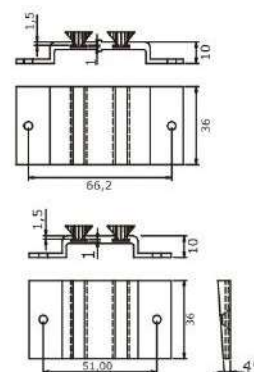

Série / Serie / Série / System
CS EURO (AI) C90 (Ecalum)

Ref./Code	Espec. / Caract. / Spec.	QTY / GR
9361P	PA6-7X8X36 Pelúcia / Pelúcia / Joint brosse / Wool pile	500 10400