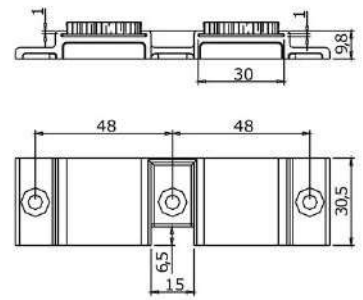

Ref./Code	Espec. / Caract. / Spec.	QTY	GR
9317B	PA6 - 29,5X15X30,5 Pelúcia / Pelúcia / Joint brosse / Wool pile	250	8150
9317P	PA6 - 29,5X15X30,5 Pelúcia / Pelúcia / Joint brosse / Wool pile	250	8150

Série / Serie / Série / System
PF-90/CP