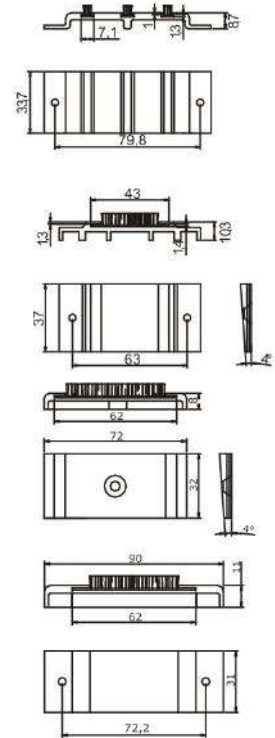

Ref./Code	Espec. / Caract. / Spec.	QTY	GR
SK9487PII	PA6-7X17X26 Pelucia / Pelúcia / Joint brosse / Wool pile	200	4400

Série / Serie / Série / System
LING28000

Ref./Code	Espec. / Caract. / Spec.	QTY	GR
9338P	PA6-7X8X33,5 37X43X7 Pelucia / Pelúcia / Joint brosse / Wool pile	150	4800

Série / Serie / Série / System
SG/SR

Ref./Code	Espec. / Caract. / Spec.	QTY	GR
524P	L-32/L1-7/C-53,7/H-8/H1-1/H2-1	500	6280
524PC1C2	L-31,7/L1-7/C-52,4/H-4/H1-1/H2-1/ANG-2,5	500	6010
524PSK	L-31,6/C-51,8/H-6,5/H1-1/H2-1/A NG-2,5	500	6340