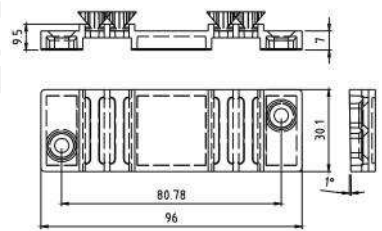

Ref./Code	Espec. / Caract. / Spec.	QTY / GR
SK9484PI	PA6-7X17X30 Pelucia / Pelúcia / Joint brosse / Wool pile	250 5700

Série / Serie / Série / System
RTC

Ref./Code	Espec. / Caract. / Spec.	QTY / GR
SK9484PIV	PA6 - 7X17X30 Pelucia / Pelúcia / Joint brosse / Wool pile	250 7200