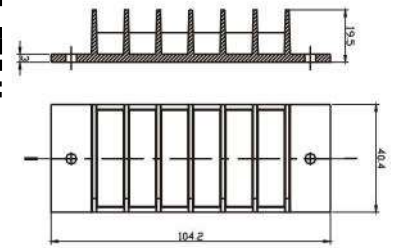

Série / Serie / Série / System

—

Ref./Code	Espec. / Caract. / Spec.	QTY	GR
SK9714PII	PA6 - Pelucia / Pelúcia / Joint brosse / Wool pile	200	8000

Série / Serie / Série / System

Ref./Code 1738PM Espec. / Caract. / Spec. PVC 75 QTY / GR 400 15250