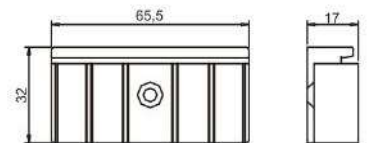

Série / Serie / Série / System
G90/MILLENIUM

Ref./Code	Espec. / Caract. / Spec.	QTY	GR
1119PM	SEBS	500	15130
1119BM	SEBS	500	15130