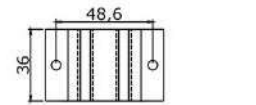

Ref./Code 9362AL/AN5 Espec. / Caract. / Spec. ALUMINIUM - AN5 / AN5-7X8X36
Pelúcia / Pelúcia / Joint brosse / Wool pile QTY / GR 200 0

Série / Serie / Série / System
CMB87/8100

Ref./Code	Espec. / Caract. / Spec.	QTY / GR
9053P	PA6-37X43X7 Pelucia / Pelúcia / Joint brosse / Wool pile	100 3600