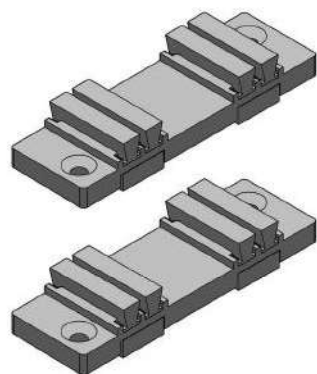

Série / Serie / Série / System
B03/B05/CS/N21000/N23000

Ref./Code	Espec. / Caract. / Spec.	QTY / GR
9362P	PA6 - 7X8X36 Pelucia / Pelúcia / Joint brosse / Wool pile	500 9865

Série / Serie / Série / System
RTC

Ref./Code	Espec. / Caract. / Spec.	QTY / GR
SK9484PI	PA6-7X17X30 Pelucia / Pelúcia / Joint brosse / Wool pile	250 5700

Série / Serie / Série / System
RTC

Ref./Code	Espec. / Caract. / Spec.	QTY / GR
SK9484PIV	PA6 - 7X17X30 Pelucia / Pelúcia / Joint brosse / Wool pile	250 7200