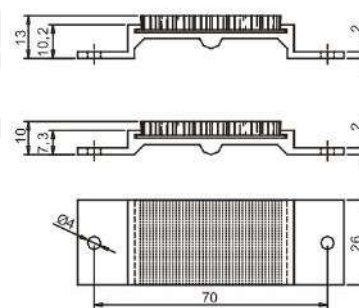

Série / Serie / Série / System
LIN3500/TC 4008 (TC4000 + estreita)

Ref./Code	Espec. / Caract. / Spec.	QTY / GR
SK9450PII	PA6-7X12X42 Pelúcia / Pelúcia / Joint brosse / Wool pile	200 7100

Série / Serie / Série / System
CS EURO ANICOLOR

Ref./Code	Espec. / Caract. / Spec.	QTY / GR
SK9665PII	PA6-7X8X36 Pelúcia / Pelúcia / Joint brosse / Wool pile	200 3500

Série / Serie / Série / System
B05H/21000/PB04

Ref./Code	Espec. / Caract. / Spec.	QTY / GR
9064P	PA6-26X45X5 Pelúcia / Pelúcia / Joint brosse / Wool pile	150 2815