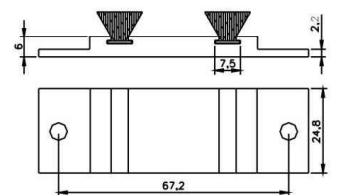

Série / Serie / Série / System
PCP/LIN3600/EUROSLIDE

Ref./Code	Espec. / Caract. / Spec.	QTY	GR
SK967PI	PA6-7x17 Pelucia / Pelúcia / Joint brosse / Wool pile	200	2700