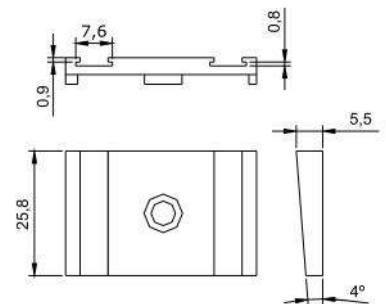

Série / Serie / Série / System
PF-70/CF

Ref./Code	Espec. / Caract. / Spec.	QTY	GR
418P	PA6	750	2534