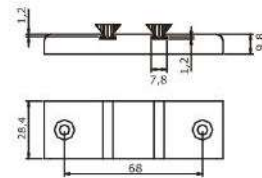

Série / Serie / Série / System
B05H/21000

Ref./Code	Espec. / Caract. / Spec.	QTY	GR
9149P	PA6-26X45X5 Pelucia / Pelúcia / Joint brosse / Wool pile	250	3690

Série / Serie / Série / System
CONFORT

Ref./Code	Espec. / Caract. / Spec.	QTY	GR
SK9119PI	PA6-7X12X29 Pelucia / Pelúcia / Joint brosse / Wool pile	200	4150
SK9710PI	PA6-7X12X29 Pelucia / Pelúcia / Joint brosse / Wool pile	200	4875