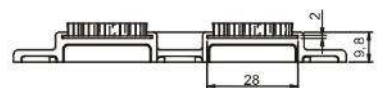

Série / Serie / Série / System
COR4200/CT ANICOLOR

Ref./Code	Espec. / Caract. / Spec.	QTY	GR
SK9491PI	PA6-29,5X15X30,5 Pelucia / Pelúcia / Joint brosse / Wool pile	250	9543