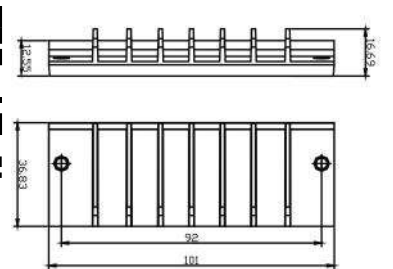

Série / Serie / Série / System
CT ANICOLOR

Ref./Code 1744PM   Espec. / Caract. / Spec. PVC 55   QTY / GR 100 6122