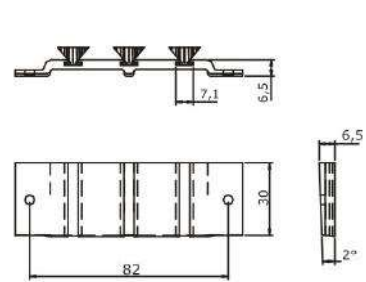

Série / Serie / Série / System
B03/B05/CS/N21000/N23000

Ref./Code	Espec. / Caract. / Spec.	QTY / GR
9362P	PA6 - 7X8X36 Pelucia / Pelúcia / Joint brosse / Wool pile	500 9865