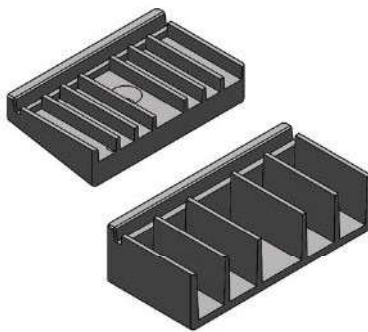

Série / Serie / Série / System
G90/MILLENIUM