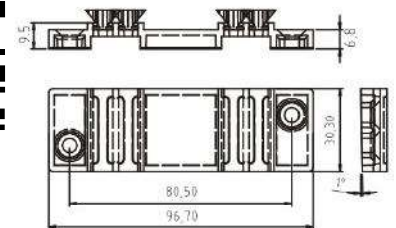

X2

Série / Serie / Série / System

—

Ref./Code	Espec. / Caract. / Spec.	QTY	GR
SK9717PII	PA6-7X8X22 Pelucia / Pelúcia / Joint brosse / Wool pile	300	7900

Série / Serie / Série / System

MEX S4500 # PT CW

Ref./Code	Espec. / Caract. / Spec.	QTY	GR
SK9713PII	PA6 - Pelucia / Pelúcia / Joint brosse / Wool pile	200	8100