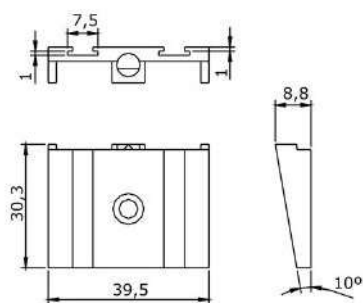

Série / Serie / Série / System
SW/B01/B05/N21000

Ref./Code	Espec. / Caract. / Spec.	QTY / GR
347P	PA6	750 3260