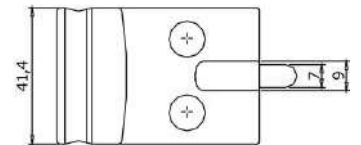

Série / Serie / Série / System  
B03/ST/N23000/CS

Ref./Code	Espec. / Caract. / Spec.	QTY / GR
940PL	PA6GF - Perno de Latão / Eje Laton / Axe Laiton / Brass shaft	300 10950

Série / Serie / Série / System  
B03/N23000/CS/SERIE 90

Ref./Code	Espec. / Caract. / Spec.	QTY / GR
992PL	PA6GF - Perno de Latão / Eje Laton / Axe Laiton / Brass shaft	100 10300

Série / Serie / Série / System  
B05H

Ref./Code	Espec. / Caract. / Spec.	QTY / GR
9086PL	PA6GF - Perno de Latão / Eje Laton / Axe Laiton / Brass shaft	150 4040