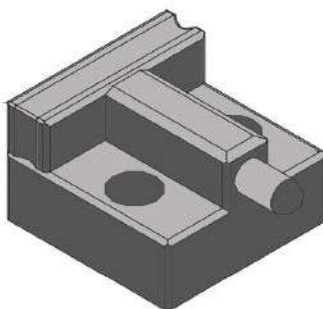

Série / Serie / Série / System  
B03/ST/N23000/CS

Ref./Code	Espec. / Caract. / Spec.	QTY / GR
940PL	PA6GF - Perno de Latão / Eje Laton / Axe Laiton / Brass shaft	300 10950

Série / Serie / Série / System  
B03/N23000/CS/SERIE 90

Ref./Code	Espec. / Caract. / Spec.	QTY / GR
992PL	PA6GF - Perno de Latão / Eje Laton / Axe Laiton / Brass shaft	100 10300

Série / Serie / Série / System  
B05H

Ref./Code	Espec. / Caract. / Spec.	QTY / GR
9086PL	PA6GF - Perno de Latão / Eje Laton / Axe Laiton / Brass shaft	150 4040