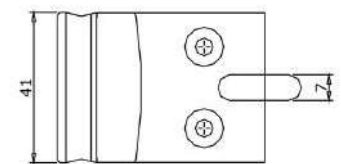

Série / Serie / Série / System  
B03/ST/N23000/CS

Ref./Code	Espec. / Caract. / Spec.	QTY / GR
940PL	PA6GF - Perno de Latão / Eje Laton / Axe Laiton / Brass shaft	300 10950

Série / Serie / Série / System  
B03/N23000/CS/SERIE 90

Ref./Code	Espec. / Caract. / Spec.	QTY / GR
992PL	PA6GF - Perno de Latão / Eje Laton / Axe Laiton / Brass shaft	100 10300

Série / Serie / Série / System  
B05H

Ref./Code	Espec. / Caract. / Spec.	QTY / GR
9086PL	PA6GF - Perno de Latão / Eje Laton / Axe Laiton / Brass shaft	150 4040