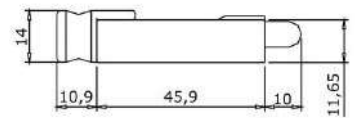

Série / Serie / Série / System  
B03/ST/N23000/CS

Ref./Code	Espec. / Caract. / Spec.	QTY / GR
940PL	PA6GF - Perno de Latão / Eje Laton / Axe Laiton / Brass shaft	300 10950

Série / Serie / Série / System  
B03/N23000/CS/SERIE 90

Ref./Code	Espec. / Caract. / Spec.	QTY / GR
992PL	PA6GF - Perno de Latão / Eje Laton / Axe Laiton / Brass shaft	100 10300

Série / Serie / Série / System  
B05H

Ref./Code	Espec. / Caract. / Spec.	QTY / GR
9086PL	PA6GF - Perno de Latão / Eje Laton / Axe Laiton / Brass shaft	150 4040