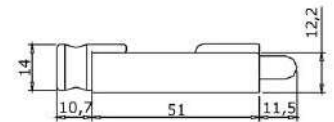

Série / Serie / Série / System  
B03/ST/N23000/CS

Ref./Code	Espec. / Caract. / Spec.	QTY / GR
940PL	PA6GF - Perno de Latão / Eje Laton / Axe Laiton / Brass shaft	300 10950

Série / Serie / Série / System  
B03/N23000/CS/SERIE 90

Ref./Code	Espec. / Caract. / Spec.	QTY / GR
992PL	PA6GF - Perno de Latão / Eje Laton / Axe Laiton / Brass shaft	100 10300

Série / Serie / Série / System  
B05H

Ref./Code	Espec. / Caract. / Spec.	QTY / GR
9086PL	PA6GF - Perno de Latão / Eje Laton / Axe Laiton / Brass shaft	150 4040