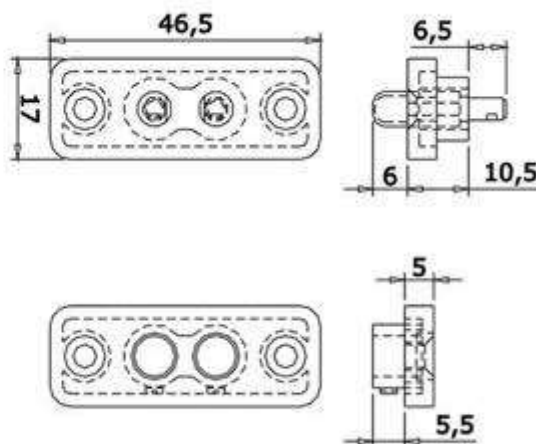

**Conjunto Limitador com Borracha**  
**Limitador de la Ventana**  
**Ensemble Limiteur de**  
**Battants / Window Limiter**

REF. 9724

Ref. / Code	Qty	Gr	Especificações / Especificaciones Caracteristiques / Specifications	
9724P	100	2030	PA6-PVC 75 SHORE	
Ref. / Code	Qty	Gr	Especificações / Especificaciones Caracteristiques / Specifications	
9180P	50	1170	PA6 - Latão / Laton / Laiton / Brass	

**Conjunto Contacto de Porta / Conjunto Contacto Puerta**  
**Réglez contact de porte / Set Door Contact**

REF. 9180