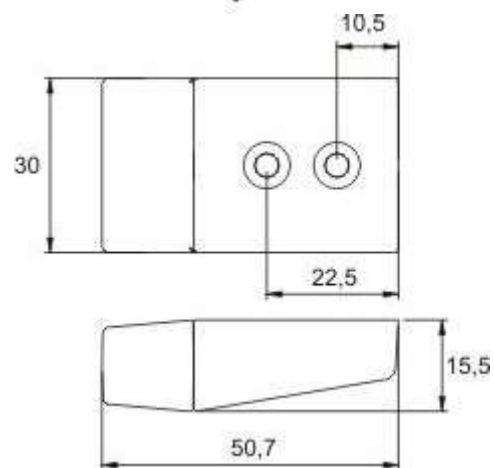

**Conjunto Limitador com Borracha**  
**Limitador de la Ventana**  
**Ensemble Limiteur de**  
**Battants / Window Limiter**

REF. 9724

Ref. / Code	Qty	Gr	Especificações / Especificaciones Caracteristiques / Specifications	
9724P	100	2030	PA6-PVC 75 SHORE	
Ref. / Code	Qty	Gr	Especificações / Especificaciones Caracteristiques / Specifications	
9180P	50	1170	PA6 - Latão / Laton / Laiton / Brass	