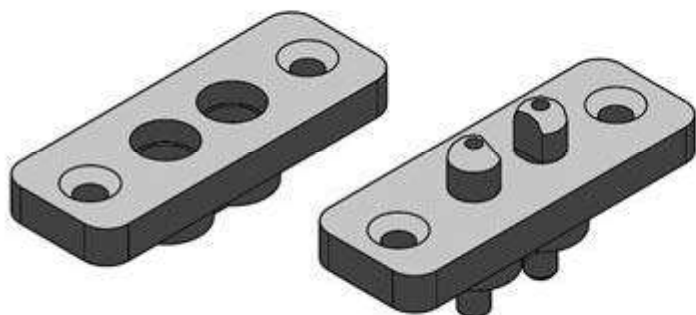

**Conjunto Limitador com Borracha**  
**Limitador de la Ventana**  
**Ensemble Limiteur de**  
**Battants / Window Limiter**

REF. 9724

Ref. / Code	Qty	Gr	Especificações / Especificaciones Caracteristiques / Specifications	
9724P	100	2030	PA6-PVC 75 SHORE	
Ref. / Code	Qty	Gr	Especificações / Especificaciones Caracteristiques / Specifications	
9180P	50	1170	PA6 - Latão / Laton / Laiton / Brass	

**Conjunto Contacto de Porta / Conjunto Contacto Puerta**  
**Réglez contact de porte / Set Door Contact**

REF. 9180