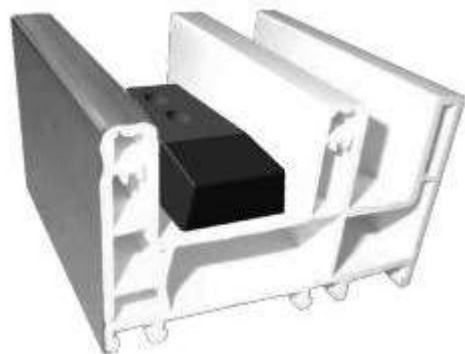

**Conjunto Limitador com Borracha**  
**Limitador de la Ventana**  
**Ensemble Limiteur de**  
**Battants / Window Limiter**

REF. 9724

Ref. / Code	Qty	Gr	Especificações / Especificaciones Caracteristiques / Specifications	
9724P	100	2030	PA6-PVC 75 SHORE	
Ref. / Code	Qty	Gr	Especificações / Especificaciones Caracteristiques / Specifications	
9180P	50	1170	PA6 - Latão / Laton / Laiton / Brass	

**Conjunto Contacto de Porta / Conjunto Contacto Puerta**  
**Réglez contact de porte / Set Door Contact**

REF. 9180