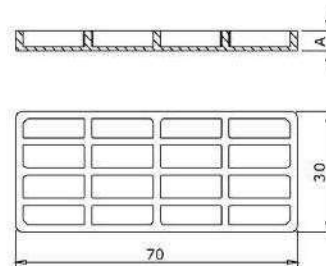

Ref./Code	Espec. / Caract. / Spec.	QTY / GR	
5009/5P	A-5mm PP	1500	7950
5009/1NAT	A-1mm PP	2500	4700
5009/2VE	A-2mm PP	2500	6600
5009/3L	A-3mm PP	2000	7400
5009/4AZ	A- 4mm PP	2000	8000

Ref./Code	Espec. / Caract. / Spec.	QTY / GR	
5010/1NAT	A-1mm PP	3000	5235
5010/2VE	A-2mm PP	3000	6850
5010/3L	A-3mm PP	2500	8200
5010/4AZ	A-4mm PP	2000	7650
5010/5P	A-5mm PP	1500	6700

Ref./Code	Espec. / Caract. / Spec.	QTY / GR	
5011/2VE	A-2mm PP	2000	4600
5011/3L	A-3mm PP	3000	8300
5011/4AZ	A-4mm PP	2500	8450
5011/5P	A-5mm PP	2000	8470
5011/8C	A-8mm PP	1500	9300
5011/1NAT	A-1mm PP	3000	4600

Ref./Code	Espec. / Caract. / Spec.	QTY / GR	
5012/1NAT	A-1mm PP	2500	3100
5012/2VE	A-2mm PP	2500	4875
5012/3L	A-3mm PP	2000	6200
5012/4AZ	A-4mm PP	1500	3705
5012/5P	A-5mm PP	2500	7400

Ref./Code	Espec. / Caract. / Spec.	QTY / GR	
1530P	PA6 BTF/THERMOLINE	2000	12010