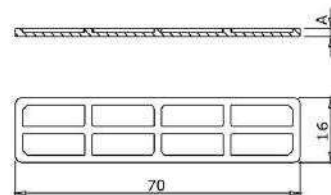

Ref./Code	Espec. / Caract. / Spec.	QTY / GR	
5012/1NAT	A-1mm PP	2500	3100
5012/2VE	A-2mm PP	2500	4875
5012/3L	A-3mm PP	2000	6200
5012/4AZ	A-4mm PP	1500	3705
5012/5P	A-5mm PP	2500	7400