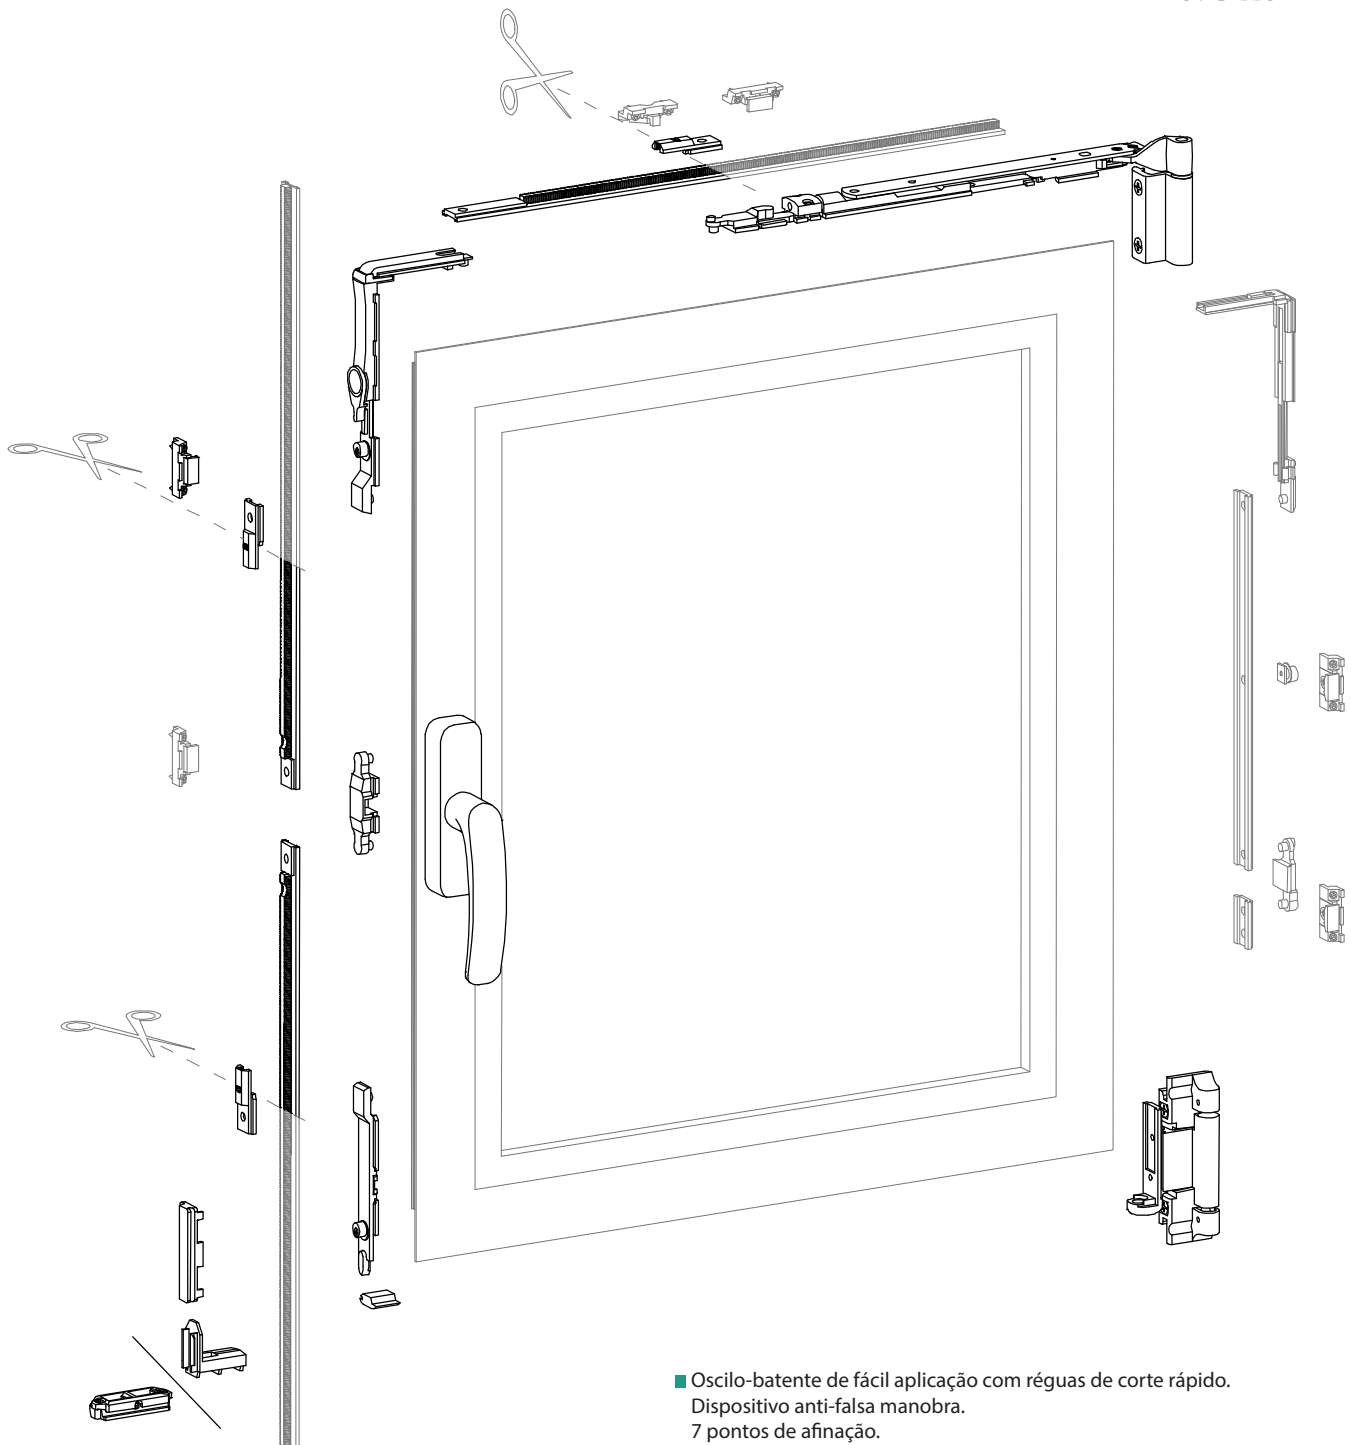

**OSCILOBATENTE**

**OSCILO 5200 / 5201 / 5850 / 5870 / 5880**

**OSCILO**

OSCILO  
TILT & TURN  
OSCILLO

■ Oscilo-batente de fácil aplicação com régulas de corte rápido.  
Dispositivo anti-falsa manobra.  
7 pontos de afinação.

■ Oscilo-batiente de fácil aplicación con reglas de corte rápido.  
Dispositivo anti-falsa maniobra.  
7 puntos de afinación.

■ Tilt & Turn with quick assembling bars for an easy application.  
Anti-false maneuver device.  
7 regulation points.

■ Oscilo-battant avec tringles de coupe rapide pour une application facile. Dispositif anti-fausse manoeuvre et positionnement d'ouverture sur le compass. 7 points de réglage.

AL

INOX

NYLON

ZM

LACQ