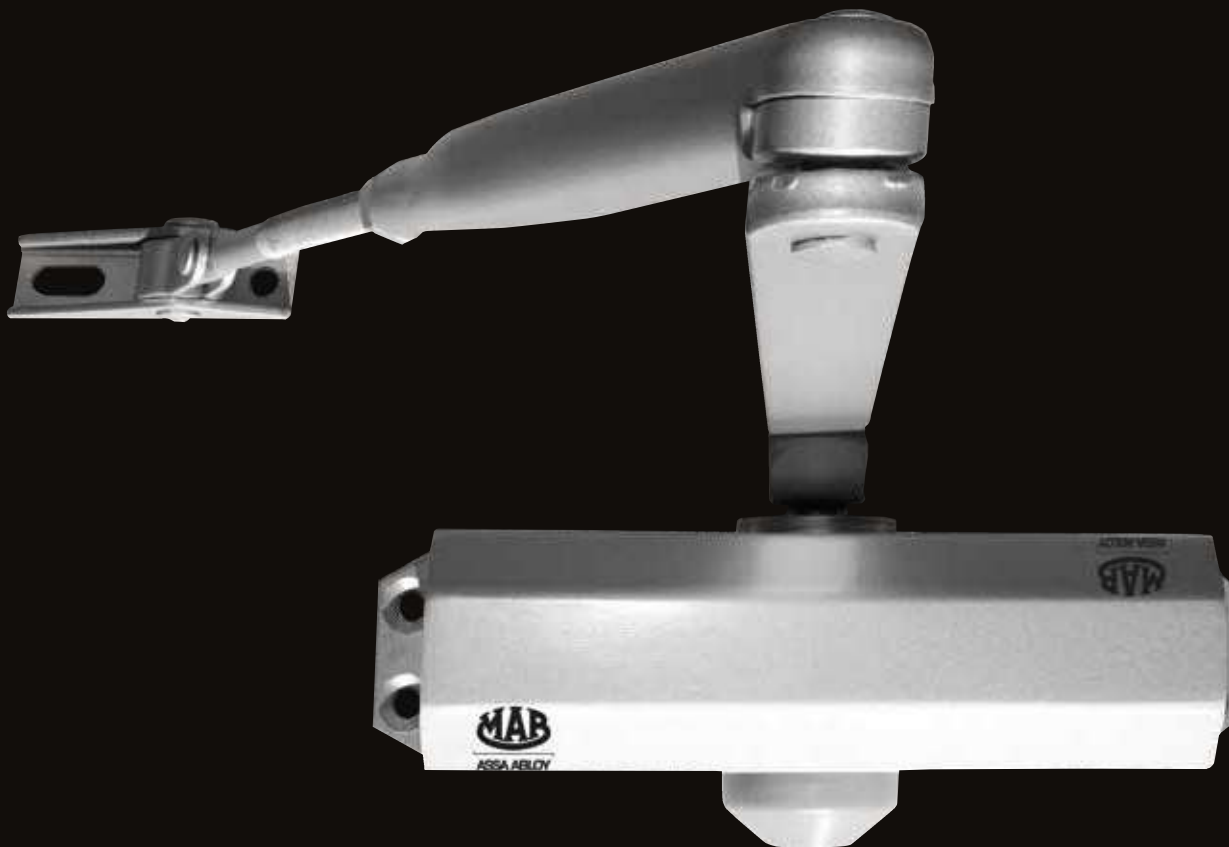

Serie 50 50 Series

ASSA ABLOY, the global leader
in door opening solutions

Chiudiporta aerodinamico compatto e versatile

Surface mounted door closer *compact and versatile*

Caratteristiche tecniche:

- Corpo in alluminio di lega speciale.
- Forza di chiusura variabile 2-3-4 per porte da 850mm fino a 1100mm
- Velocità di chiusura regolabile con valvola termostatica non critica.
- Scatto finale da circa 10°. L'angolo di scatto è facilmente modulabile da braccio tenditore fino alla sua eliminazione completa (chiusura dolce).
La possibilità di scatto potente anche da angolo ridotto a pochi gradi, garantisce la chiusura anche in caso di serrature con scrocci particolarmente duri.
- Finiture di serie: argento, nero opaco, bianco RAL 9016.

Features:

- Body in special alloy aluminium.
- Selectable closing force sizes 2-3-4 for door 850-1100mm wide.
- Closing speed adjustable by non critical thermostatic valve.
- Final latch from approx. 10°. The latch angle is easily reduced by turning the forearm, up to its elimination (soft closing).
The possibility to ensure an efficient closure also from an arc of just few degrees, guarantees reduced noise action in case of hard-to-close latches
- Standard finishes: silver, matt black, white RAL 9016.

ASSA ABLOY

Regolazione della velocità di chiusura

Closing speed adjustment

Regolazione dell'angolo di scatto finale ($\sim 10^\circ - 0^\circ$)

Adjustment of final latch angle ($\sim 10^\circ - 0^\circ$)

B Con scatto finale
With final latch