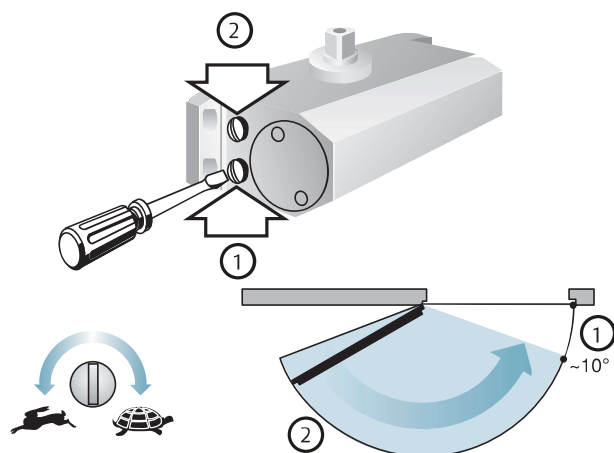

Serie 50 50 Series

ASSA ABLOY, the global leader
in door opening solutions

Chiudiporta aerodinamico compatto e versatile

Surface mounted door closer *compact and versatile*

Caratteristiche tecniche:

- Corpo in alluminio di lega speciale.
- Forza di chiusura variabile 2-3-4 per porte da 850mm fino a 1100mm
- Velocità di chiusura regolabile con valvola termostatica non critica.
- Scatto finale da circa 10°. L'angolo di scatto è facilmente modulabile da braccio tenditore fino alla sua eliminazione completa (chiusura dolce).
La possibilità di scatto potente anche da angolo ridotto a pochi gradi, garantisce la chiusura anche in caso di serrature con scrocci particolarmente duri.
- Finiture di serie: argento, nero opaco, bianco RAL 9016.

Features:

- Body in special alloy aluminium.
- Selectable closing force sizes 2-3-4 for door 850-1100mm wide.
- Closing speed adjustable by non critical thermostatic valve.
- Final latch from approx. 10°. The latch angle is easily reduced by turning the forearm, up to its elimination (soft closing).
The possibility to ensure an efficient closure also from an arc of just few degrees, guarantees reduced noise action in case of hard-to-close latches
- Standard finishes: silver, matt black, white RAL 9016.

ASSA ABLOY

Regolazione della velocità di chiusura

Closing speed adjustment

Regolazione dell'angolo di scatto finale ($\sim 10^\circ - 0^\circ$)

Adjustment of final latch angle ($\sim 10^\circ - 0^\circ$)

B Con scatto finale
With final latch

A Senza scatto finale
Without final latch

Selezione dell'angolo di scatto desiderato

Setting of desired angle of final latch

Montaggio normale lato cerniere

Standard mounting pull side

Montaggio rovesciato lato opposto cerniere