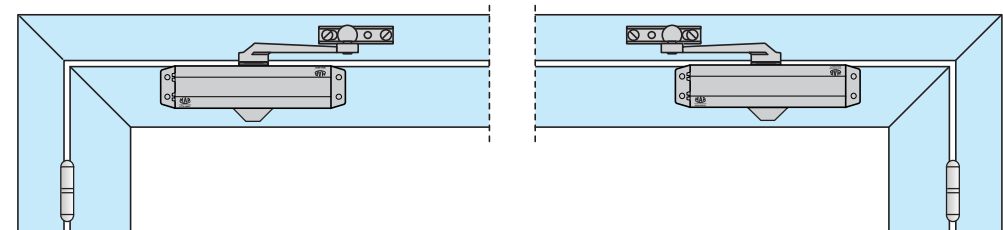

ASSA ABLOY

Regolazione della velocità di chiusura

Closing speed adjustment

Regolazione dell'angolo di scatto finale ($\sim 10^\circ - 0^\circ$)

Adjustment of final latch angle ($\sim 10^\circ - 0^\circ$)

B Con scatto finale
With final latch

A Senza scatto finale
Without final latch

Selezione dell'angolo di scatto desiderato

Setting of desired angle of final latch

Montaggio normale lato cerniere

Standard mounting pull side

Montaggio rovesciato lato opposto cerniere

Reversed Mounting Push Side

NOTA: Lo spessore della porta e l'interasse delle cerniere possono limitare l'angolo d'apertura.
NOTE: Door thickness and off-set hinges may limit the opening angle.

ASSA ABLOY Italia S.p.A.
Sede legale/Legal address:
Via Bovaresa, 13 - 40017 San Giovanni in Persiceto (BO) Italy
Tel. +39 051 6812411 - Fax +39 051 827486