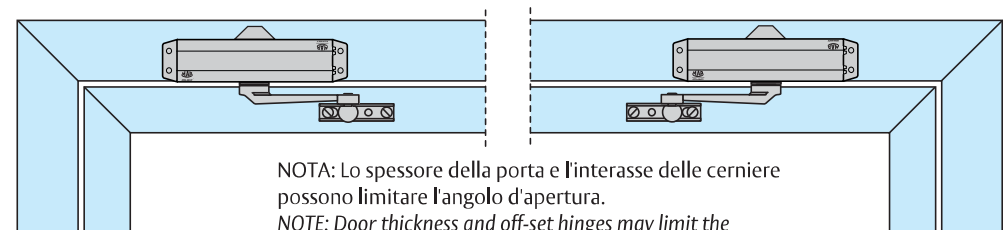

Serie 50 50 Series

ASSA ABLOY, the global leader
in door opening solutions

Chiudiporta aerodinamico compatto e versatile

Surface mounted door closer *compact and versatile*

Caratteristiche tecniche:

- Corpo in alluminio di lega speciale.
- Forza di chiusura variabile 2-3-4 per porte da 850mm fino a 1100mm
- Velocità di chiusura regolabile con valvola termostatica non critica.
- Scatto finale da circa 10°. L'angolo di scatto è facilmente modulabile da braccio tenditore fino alla sua eliminazione completa (chiusura dolce).
La possibilità di scatto potente anche da angolo ridotto a pochi gradi, garantisce la chiusura anche in caso di serrature con scrocci particolarmente duri.
- Finiture di serie: argento, nero opaco, bianco RAL 9016.

A Senza scatto finale
Without final latch

Selezione dell'angolo di scatto desiderato

Setting of desired angle of final latch

Montaggio normale lato cerniere

Standard mounting pull side

Montaggio rovesciato lato opposto cerniere

Reversed Mounting Push Side

NOTA: Lo spessore della porta e l'interasse delle cerniere possono limitare l'angolo d'apertura.
NOTE: Door thickness and off-set hinges may limit the opening angle.

ASSA ABLOY Italia S.p.A.
Sede legale/Legal address:
Via Bovaresa, 13 - 40017 San Giovanni in Persiceto (BO) Italy
Tel. +39 051 6812411 - Fax +39 051 827486