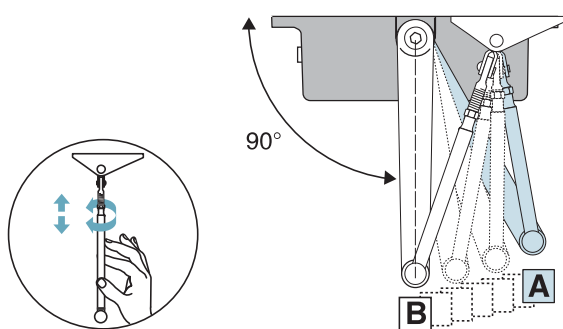

ASSA ABLOY

Regolazione della velocità di chiusura

Closing speed adjustment

Regolazione dell'angolo di scatto finale ($\sim 10^\circ - 0^\circ$)

Adjustment of final latch angle ($\sim 10^\circ - 0^\circ$)

B Con scatto finale
With final latch

A Senza scatto finale
Without final latch

Selezione dell'angolo di scatto desiderato

Setting of desired angle of final latch

Montaggio normale lato cerniere

Standard mounting pull side

Montaggio rovesciato lato opposto cerniere

Reversed Mounting Push Side

NOTA: Lo spessore della porta e l'interasse delle cerniere possono limitare l'angolo d'apertura.
NOTE: Door thickness and off-set hinges may limit the opening angle.

ASSA ABLOY Italia S.p.A.
Sede legale/Legal address:
Via Bovaresa, 13 - 40017 San Giovanni in Persiceto (BO) Italy
Tel. +39 051 6812411 - Fax +39 051 827486