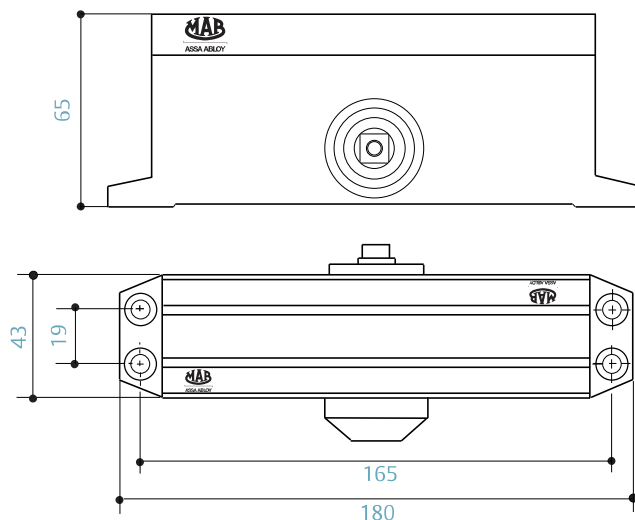

Serie 50 50 Series

ASSA ABLOY, the global leader
in door opening solutions

Chiudiporta aerodinamico compatto e versatile

Surface mounted door closer *compact and versatile*

Caratteristiche tecniche:

- Corpo in alluminio di lega speciale.
- Forza di chiusura variabile 2-3-4 per porte da 850mm fino a 1100mm
- Velocità di chiusura regolabile con valvola termostatica non critica.
- Scatto finale da circa 10°. L'angolo di scatto è facilmente modulabile da braccio tenditore fino alla sua eliminazione completa (chiusura dolce).
La possibilità di scatto potente anche da angolo ridotto a pochi gradi, garantisce la chiusura anche in caso di serrature con scrocci particolarmente duri.
- Finiture di serie: argento, nero opaco, bianco RAL 9016.

Features:

- Body in special alloy aluminium.
- Selectable closing force sizes 2-3-4 for door 850-1100mm wide.
- Closing speed adjustable by non critical thermostatic valve.
- Final latch from approx. 10°. The latch angle is easily reduced by turning the forearm, up to its elimination (soft closing).
The possibility to ensure an efficient closure also from an arc of just few degrees, guarantees reduced noise action in case of hard-to-close latches
- Standard finishes: silver, matt black, white RAL 9016.

ASSA ABLOY

Regolazione della velocità di chiusura

Closing speed adjustment

Regolazione dell'angolo di scatto finale ($\sim 10^\circ - 0^\circ$)

Adjustment of final latch angle ($\sim 10^\circ - 0^\circ$)

B Con scatto finale
With final latch

A Senza scatto finale
Without final latch

Selezione dell'angolo di scatto desiderato

Setting of desired angle of final latch

Montaggio normale lato cerniere

Standard mounting pull side

Montaggio rovesciato lato opposto cerniere