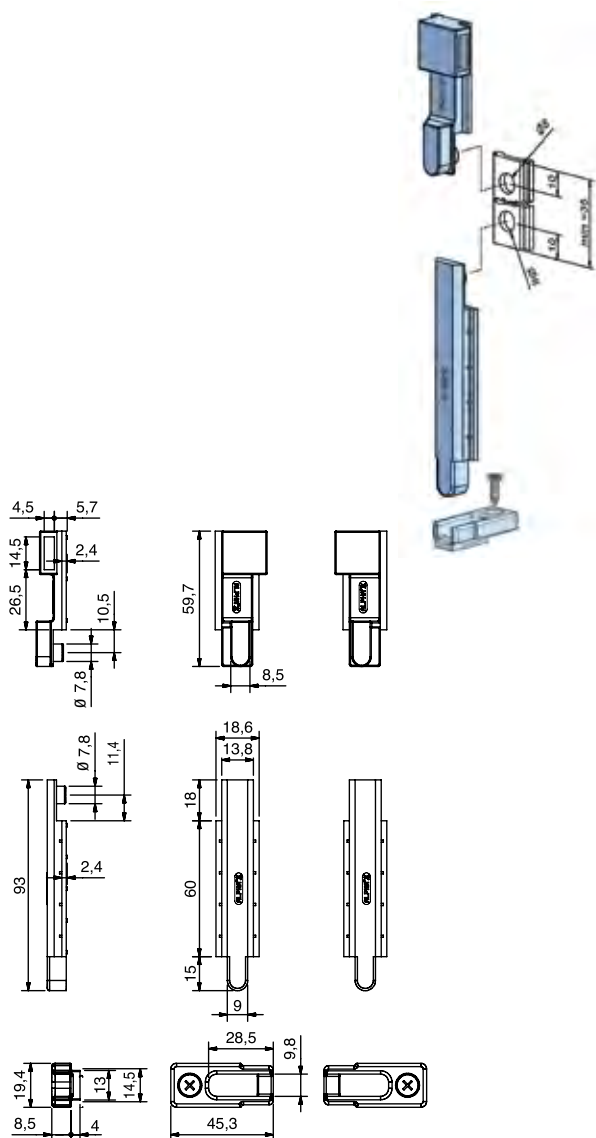

Kit folha móvel (terminal e encontro)
 Leaf kit (terminal and locking meeting)
 Kit hoja (pasador cerradero)
 Kit vantaux (verrou et réunion de clôture)

COMPLEMENTOS / KITS

S2

ALPHA

EUROGROOVE PROFILE
 CAMARA EUROPEIA

EMBALAGEM

Caixa com 20 unidades. 970 grs.

MATERIAIS

Nylon reforçado

FIXAÇÃO

Parafusos (incluídos)

ACABAMENTO

Preto natural