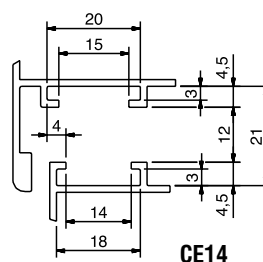

Kit folha móvel (terminal e encontro)
 Leaf kit (terminal and locking meeting)
 Kit hoja (pasador cerradero)
 Kit vantaux (verrou et réunion de clôture)

COMPLEMENTOS / KITS

S2

ALPHA

EUROGROOVE PROFILE
 CAMARA EUROPEIA

NORMAS

-

OBSERVAÇÕES

-

PACKAGING

Box with 20 units. 970 grs.

MATERIALS

Nylon reinforced