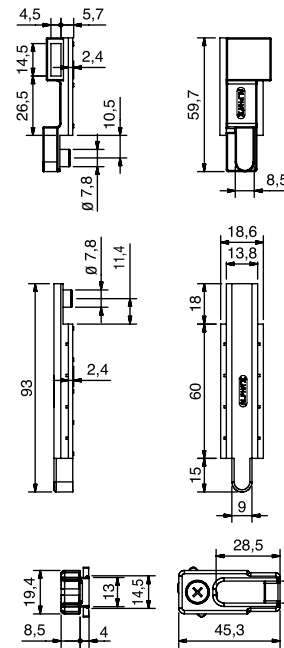

Porca e parafuso em inox

EUROGROOVE PROFILE
CAMARA EUROPEIA

**EMBALAGEM**

Caixa com 20 unidades. 1120 grs.

MATERIAIS

Nylon reforçado e inox

FIXAÇÃO

Fixação rápida em inox

ACABAMENTO

Preto

NORMAS

-

OBSERVAÇÕES

-

PACKAGING

Box with 20 units. 1120 grs.