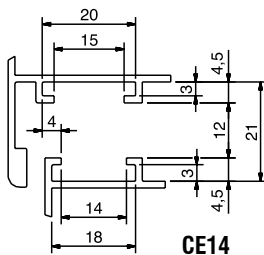

Porca e parafuso em inox

EUROGROOVE PROFILE
CAMARA EUROPEIA

**EMBALAGEM**

Caixa com 20 unidades. 1120 grs.

MATERIAIS

Nylon reforçado e inox

FIXAÇÃO

Fixação rápida em inox

ACABAMENTO

Preto

NORMAS

-

OBSERVAÇÕES

-

PACKAGING

Box with 20 units. 1120 grs.