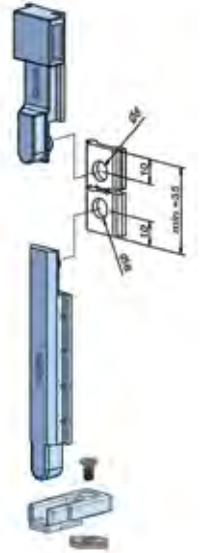

Porca e parafuso em inox

EUROGROOVE PROFILE
CAMARA EUROPEIA

**EMBALAGEM**

Caixa com 20 unidades. 1120 grs.

MATERIAIS

Nylon reforçado e inox

FIXAÇÃO

Fixação rápida em inox

ACABAMENTO

Preto

NORMAS

-

OBSERVAÇÕES

-

PACKAGING

Box with 20 units. 1120 grs.

MATERIALS

Nylon reinforced and stainless steel

FIXING

Fast fixation in stainless steel

FINISHING

Black

STANDARD

-

MATÉRIELS

Nylon renforcé et acier inox

FIXATION

Fixation rapide en acier inox

FINITIONS

Noir

NORMATIF

-