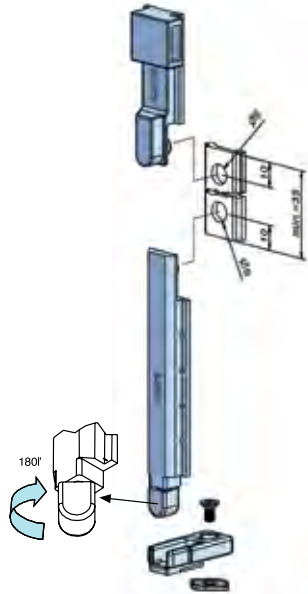

Kit folha móvel (terminal afinável e encontro)  
 Leaf kit (terminal with tuning tip and locking meeting)  
 Kit hoja (pasador de ferrule regulable y cerradero)  
 Kit vantaux (verrou dans bague réglable et réunion de clôture)

# COMPLEMENTOS / KITS

33013

ALPHA

Porca e parafuso em inox

EUROGROOVE PROFILE  
CAMARA EUROPEIA

**EMBALAGEM**

Caixa com 30 unidades. 2125 grs.

**MATERIAIS**