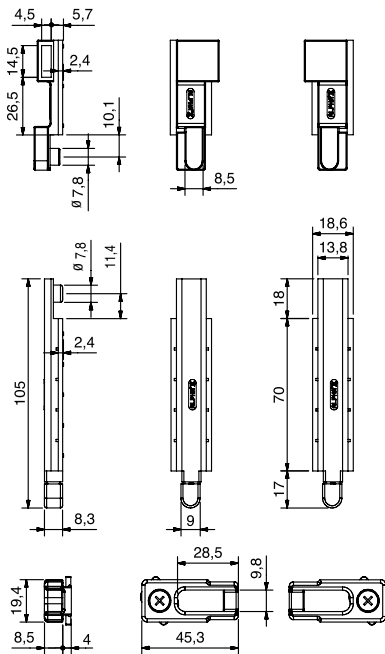

Kit folha móvel (terminal afinável e encontro)  
 Leaf kit (terminal with tuning tip and locking meeting)  
 Kit hoja (pasador de ferrule regulable y cerradero)  
 Kit vantaux (verrou dans bague réglable et réunion de clôture)

# COMPLEMENTOS / KITS

33013

ALPHA

Porca e parafuso em inox

EUROGROOVE PROFILE  
CAMARA EUROPEIA

**EMBALAGEM**

Caixa com 30 unidades. 2125 grs.

**MATERIAIS**

Ponteira regulável

**PACKAGING**

Box with 30 units. 2125 grs.

**MATERIALS**

Nylon reinforced and stainless steel

**FIXING**

Fast fixation in stainless steel

**FINISHING**