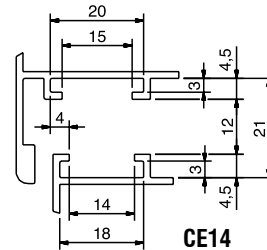

# COMPLEMENTOS / KITS

33013

ALPHA

Porca e parafuso em inox

EUROGROOVE PROFILE  
CAMARA EUROPEIA

**EMBALAGEM**

Caixa com 30 unidades. 2125 grs.

**MATERIAIS**