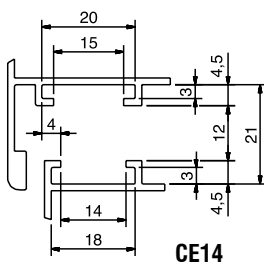

EUROGROOVE PROFILE
 CAMARA EUROPEIA

**EMBALAGEM**

Caixa com 20 unidades. 2400 grs.

MATERIAIS

Zamak

FIXAÇÃO

-

ACABAMENTO

Zincado

NORMAS

EN 1670

OBSERVAÇÕES

Com nylon de ajuste

PACKAGING

Box with 20 units. 2400 grs.

MATERIALS