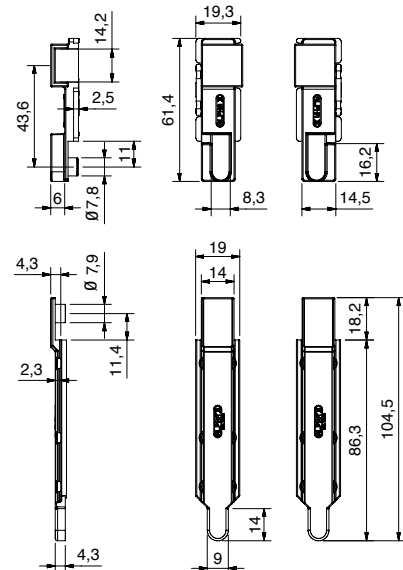

EUROGROOVE PROFILE
 CAMARA EUROPEIA

**EMBALAGEM**

Caixa com 20 unidades. 2400 grs.

MATERIAIS

Zamak

FIXAÇÃO

-

ACABAMENTO

Zincado

NORMAS

EN 1670

OBSERVAÇÕES

Com nylon de ajuste

PACKAGING

Box with 20 units. 2400 grs.

MATERIALS