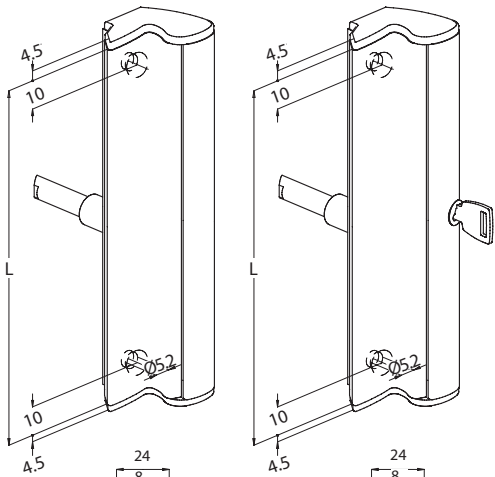

**FECHOS LATERAIS**  
**CIERRES LATERALES**

**REF. 11533D**

Fecho interior com perno para janelas de 2 ou 3 folhas. Indicar tipo de fecho.

Cierre interior con eje para ventanas de 2 o 3 hojas.

**11533D-4**  
**11533D-14**

**11533D-5**  
**11533D-15**  
**C/ CILINDRO**

REF.	COMPRIMENTO L LARGO L
<b>11533D-4</b>	120
<b>11533D-14</b>	180
<b>11533D-5</b>	120
<b>11533D-15</b>	180

TIPO	COMPRIMENTO S LARGO S
<b>A</b>	27-34 mm
<b>B</b>	34-42 mm
<b>C</b>	42-50 mm
<b>D</b>	50-58 mm
<b>E</b>	58-66 mm
<b>F</b>	66-74 mm

REF.	COMPRIMENTO LARGO
<b>11533E-1</b>	120
<b>11533E-11</b>	180
<b>11533E-2</b>	120
<b>11533E-12</b>	180

**11533-E**