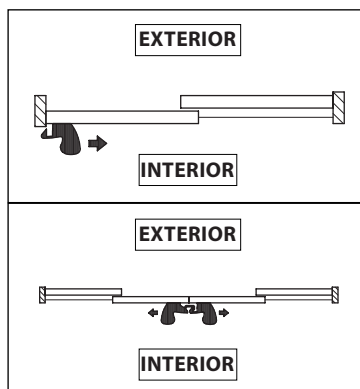

**FECHOS LATERAIS**  
**CIERRES LATERALES**

**REF. 11533D**

Fecho interior com perno para janelas de 2 ou 3 folhas. Indicar tipo de fecho.

Cierre interior con eje para ventanas de 2 o 3 hojas.

**11533D-4**  
**11533D-14**

**11533-D**

**GACHE 11533-40**

**REF. 11533E**

Fecho interior automático para janelas de 2 ou 4 folhas.

Cierre interior automatico para ventanas de 2 o 4 hojas.

**11533E-1**  
**11533E-11**

**11533E-2**  
**11533E-12**  
**C/ CILINDRO**

REF.	COMPRIMENTO LARGO
<b>11533E-1</b>	120
<b>11533E-11</b>	180
<b>11533E-2</b>	120
<b>11533E-12</b>	180

**11533-E**