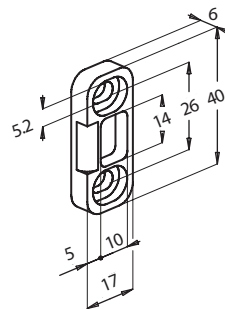

GACHE 11533-40