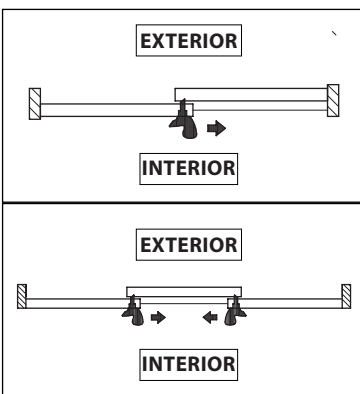

**FECHOS LATERAIS**  
**CIERRES LATERALES**

**REF. 11533D**

Fecho interior com perno para janelas de 2 ou 3 folhas. Indicar tipo de fecho.

Cierre interior con eje para ventanas de 2 o 3 hojas.

**11533D-4**  
**11533D-14**

**11533D-5**  
**11533D-15**  
**C/ CILINDRO**

REF.	COMPRIMENTO L LARGO L
<b>11533D-4</b>	120
<b>11533D-14</b>	180
<b>11533D-5</b>	120
<b>11533D-15</b>	180

TIPO	COMPRIMENTO S LARGO S
<b>A</b>	27-34 mm
<b>B</b>	34-42 mm
<b>C</b>	42-50 mm
<b>D</b>	50-58 mm
<b>E</b>	58-66 mm
<b>F</b>	66-74 mm