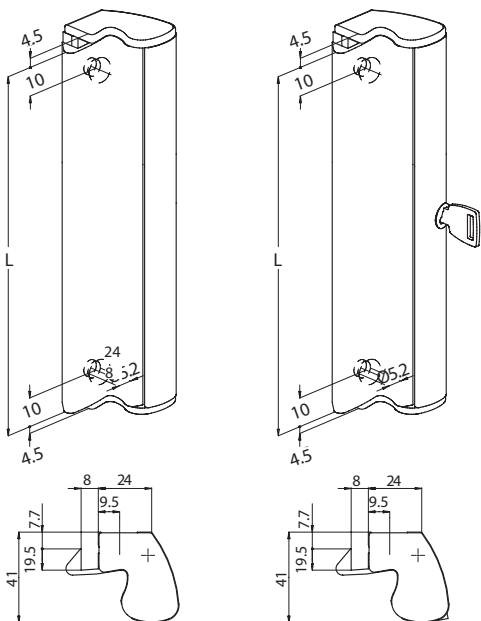

**11533D-5**  
**11533D-15**  
**C/ CILINDRO**

REF.	COMPRIMENTO L LARGO L
<b>11533D-4</b>	120
<b>11533D-14</b>	180
<b>11533D-5</b>	120
<b>11533D-15</b>	180

TIPO	COMPRIMENTO S LARGO S
<b>A</b>	27-34 mm
<b>B</b>	34-42 mm
<b>C</b>	42-50 mm
<b>D</b>	50-58 mm
<b>E</b>	58-66 mm
<b>F</b>	66-74 mm

**11533-D**

**GACHE 11533-40**

**REF. 11533E**

Fecho interior automático para janelas de 2 ou 4 folhas.

Cierre interior automatico para ventanas de 2 o 4 hojas.

**11533E-1**  
**11533E-11**

**11533E-2**  
**11533E-12**  
**C/ CILINDRO**

REF.	COMPRIMENTO LARGO
<b>11533E-1</b>	120
<b>11533E-11</b>	180
<b>11533E-2</b>	120
<b>11533E-12</b>	180

**11533-E**