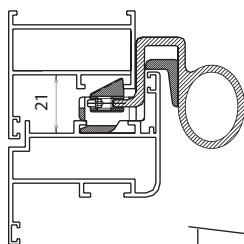

• **MATERIAIS**

Fecho: zamak e nylon

• **MATERIALES**

Golpete: zamak y nylon

REF. 11216

Fecho de bandeira, aplicação em séries de câmara europeia com regulação do trinco de $\pm 2\text{mm}$. Fixação rápida e simples.

Golpete, para series câmara europeia con ajuste del picaporte $\pm 2\text{mm}$. Fijación rápida e simples.

• **MATERIAIS**

Limitador: zamak e aço inox

• **MATERIALES**

Limitador: zamac y acero inoxidable

REF. 11217

Limitador de abertura de fácil instalação para janelas até 50Kg. O braço do limitador pode ser facilmente desarmável por meio de um clip com mola.

El limitador de apertura es de fácil instalación, para ventanas hasta 50Kg. El brazo del limitador puede ser facilmente desenganchable.

11216