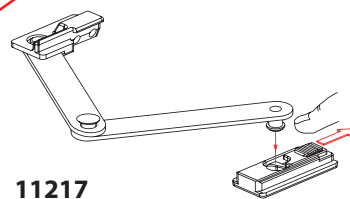

• **MATERIAIS**

Fecho: zamak e nylon

• **MATERIALES**

Golpete: zamak y nylon

REF. 11216

Fecho de bandeira, aplicação em séries de câmara europeia com regulação do trinco de $\pm 2\text{mm}$. Fixação rápida e simples.

Golpete, para series câmara europeia con ajuste del picaporte $\pm 2\text{mm}$. Fijación rápida e simples.

• **MATERIAIS**

Limitador: zamak e aço inox

• **MATERIALES**

Limitador: zamac y acero inoxidable

REF. 11217

Limitador de abertura de fácil instalação para janelas até 50Kg. O braço do limitador pode ser facilmente desarmável por meio de um clip com mola.

El limitador de apertura es de fácil instalación, para ventanas hasta 50Kg. El brazo del limitador puede ser facilmente desenganchable.