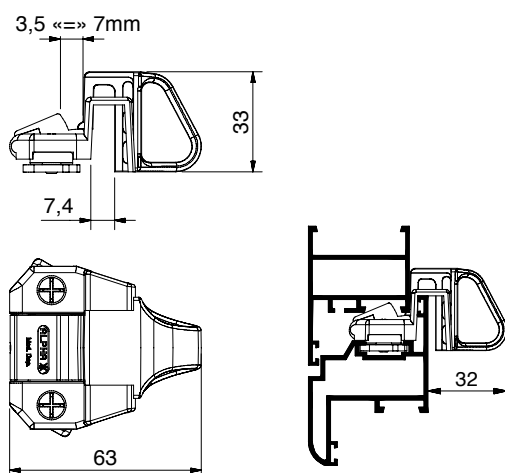

Mod. Dep.

509R

CÂMARA EUROPEIA

Compatível com
Suitable also with
Compatible con
Compatible avec

CÂMARA EUROPEIA
CE10
CE12

EMBALAGEM

Caja com 25 unidades. 2490 grs.

MATERIAIS

Adapta-se a todo o tipo de perfis de alumínio

PACKAGING

Box with 25 units. 2490 grs.

MATERIALS

Zamak, nylon and stainless steel

FIXING

Fast fixation in stainless steel

FINISHING