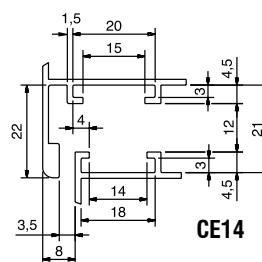

Mod. Dep.

509R

CÂMARA EUROPEIA

Compatível com
Suitable also with
Compatible con
Compatible avec

CÂMARA EUROPEIA
CE10
CE12

EMBALAGEM

Caja com 25 unidades. 2490 grs.

MATERIAIS