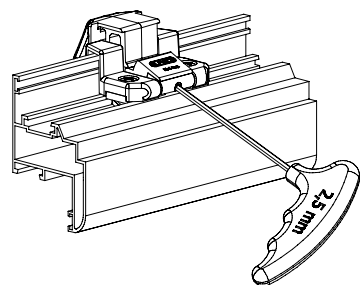

Mod. Dep.

509R

CÂMARA EUROPEIA

Compatível com
Suitable also with
Compatible con
Compatible avec

CÂMARA EUROPEIA
CE10
CE12

EMBALAGEM

Caja com 25 unidades. 2490 grs.

MATERIAIS

Zamak, nylon, inox

FIXAÇÃO

Fixação rápida em inox

ACABAMENTO

Lacado

NORMAS

EN 1670

OBSERVAÇÕES