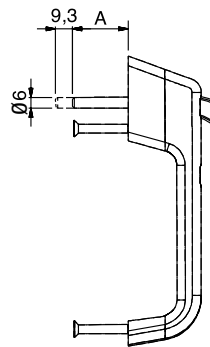

ALPHA

Mod. Dep.

Ref:	A	Grs.
220A	21,5	3160
220H	23,4	3165
220B	30,5	3215
220C	32,0	3235
220D	33,0	3240
220E	36,0	3250
220G	42,0	
220i	45,0	
220F	48,0	
220L	60,0	

**EMBALAGEM**

Caixa com 12 unidades

MATERIAIS

Zamak e nylon

FIXAÇÃO

Parafusos inox incluídos

ACABAMENTO

Lacado

NORMAS

EN 1670

OBSERVAÇÕES