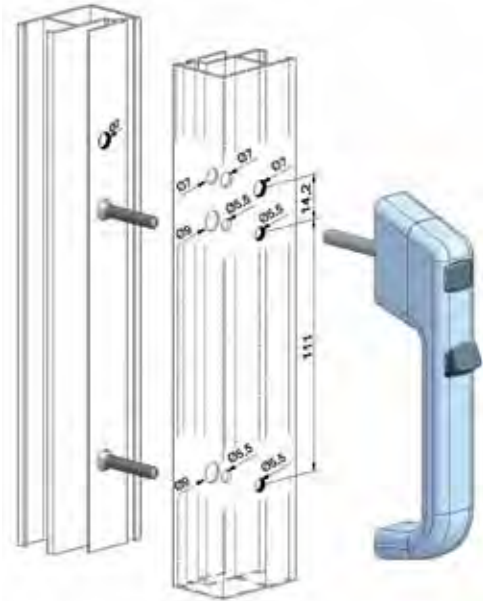

ALPHA

Mod. Dep.

Ref:	A	Grs.
220A	21,5	3160
220H	23,4	3165
220B	30,5	3215
220C	32,0	3235
220D	33,0	3240
220E	36,0	3250
220G	42,0	
220i	45,0	
220F	48,0	
220L	60,0	

**EMBALAGEM**

Caixa com 12 unidades

MATERIAIS

Zamak e nylon

FIXAÇÃO

Parafusos inox incluídos

ACABAMENTO

Lacado

NORMAS

EN 1670

OBSERVAÇÕES

Espigão em Inox

PACKAGING

Box with 12 units

MATERIALS

Zamak and nylon

FIXING

Stainless steel screws included

FINISHING