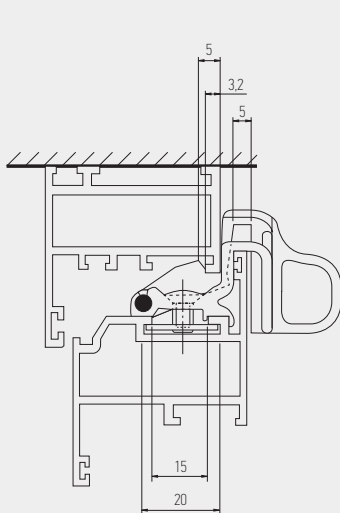

4606

9000

FECHO JANELAS BASCULANTES LOCK FOR SWINGING WINDOWS CIERRE VENTANAS ABATIBLES LOQUETEAUX FENÊTRES ABATTABLES

Regulável
adjustable
regulable
réglable

EMBALAGEM - PACKAGING
EMPAQUETADO - EMBALLAGE