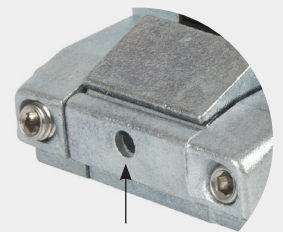

4606

9000

FECHO JANELAS BASCULANTES LOCK FOR SWINGING WINDOWS CIERRE VENTANAS ABATIBLES LOQUETEAUX FENÊTRES ABATTABLES

Regulável
adjustable
regulable
réglable

EMBALAGEM - PACKAGING
EMPAQUETADO - EMBALLAGE