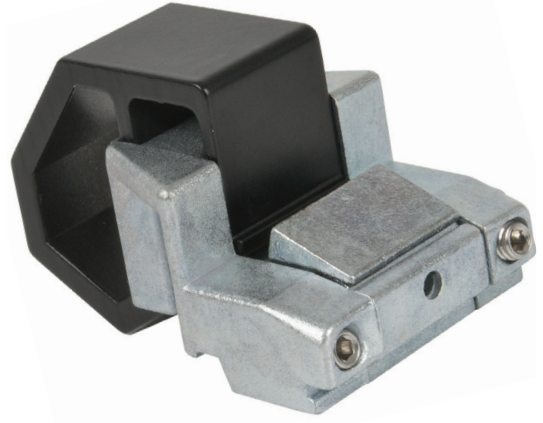

4606

9000

FECHO JANELAS BASCULANTES LOCK FOR SWINGING WINDOWS CIERRE VENTANAS ABATIBLES LOQUETEAUX FENÊTRES ABATTABLES

Regulável
adjustable
regulable
réglable

EMBALAGEM - PACKAGING
EMPAQUETADO - EMBALLAGE

50 unidades por caixa
50 pieces per box
50 unidades por caja
50 pieces par boîte

MATERIAIS - MATERIALS
MATERIALES - MATERIAUX

alumínio - zamak - inox
aluminium - zamak - stainless steel
aluminio - zamak - acero inox
aluminium - zamak - inox