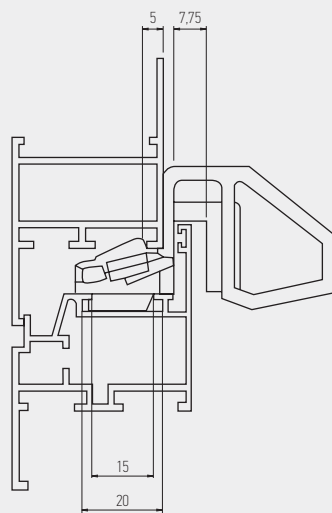

4606

9000

FECHO JANELAS BASCULANTES LOCK FOR SWINGING WINDOWS CIERRE VENTANAS ABATIBLES LOQUETEAUX FENÊTRES ABATTABLES

Regulável
adjustable
regulable
réglable

EMBALAGEM - PACKAGING
EMPAQUETADO - EMBALLAGE

50 unidades por caixa
50 pieces per box
50 unidades por caja
50 pieces par boîte

MATERIAIS - MATERIALS
MATERIALES - MATERIAUX

alumínio - zamak - inox
aluminium - zamak - stainless steel
aluminio - zamak - acero inox
aluminium - zamak - inox