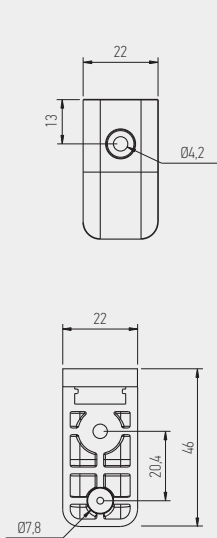

2959
Batente Séries de Correr

8000

FECHO CENTRAL CENTRAL HANDLE CIERRE CENTRAL POIGNÉE CENTRALE

EMBALAGEM - PACKAGING
EMPAQUETADO - EMBALLAGE

12 unidades por caixa
12 pieces per box
12 unidades por caja
12 pieces par boîte