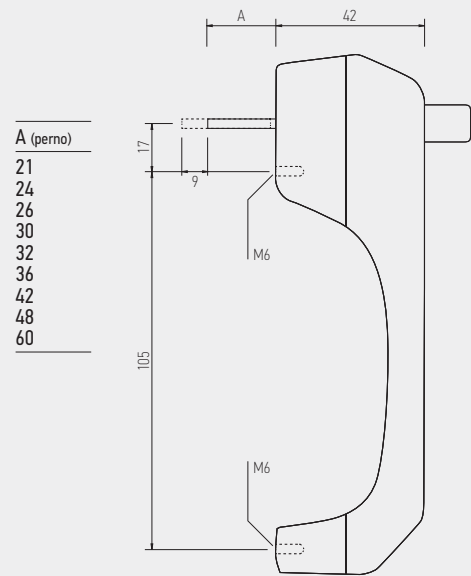

2959
Batente Séries de Correr

8000

FECHO CENTRAL CENTRAL HANDLE CIERRE CENTRAL POIGNÉE CENTRALE

EMBALAGEM - PACKAGING
EMPAQUETADO - EMBALLAGE

12 unidades por caixa
12 pieces per box
12 unidades por caja
12 pieces par boîte