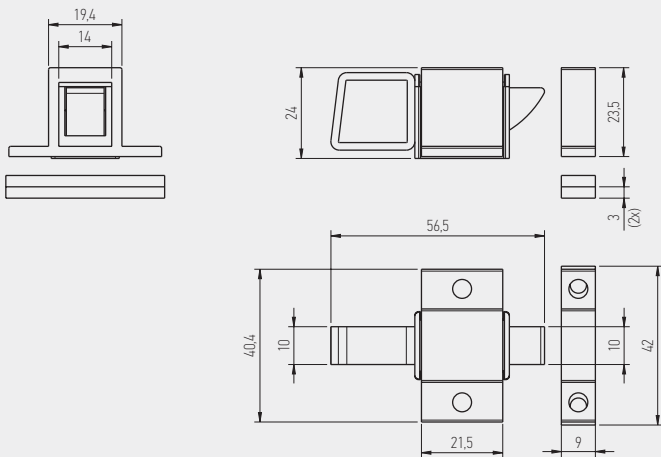

606

170

FECHO BANDEIRA TILT LOCK CIERRE BASCULANTE LOQUETEUX

EMBALAGEM - PACKAGING
EMPAQUETADO - EMBALLAGE

100 unidades por caixa
100 pieces per box
100 unidades por caja
100 pieces par boîte

MATERIAIS - MATERIALS
MATERIALES - MATERIAUX