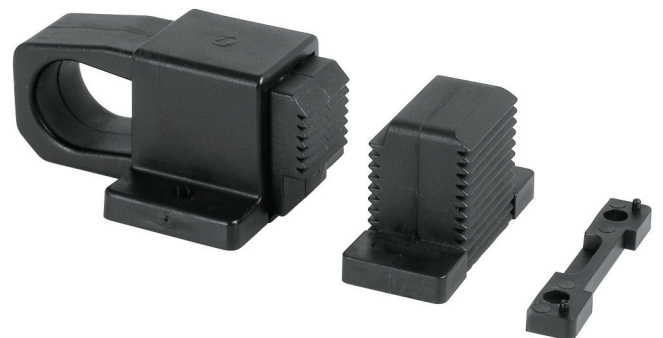

606

170

FECHO BANDEIRA TILT LOCK CIERRE BASCULANTE LOQUETEUX

EMBALAGEM - PACKAGING
EMPAQUETADO - EMBALLAGE

100 unidades por caixa
100 pieces per box
100 unidades por caja
100 pieces par boîte

MATERIAIS - MATERIALS
MATERIALES - MATERIAUX