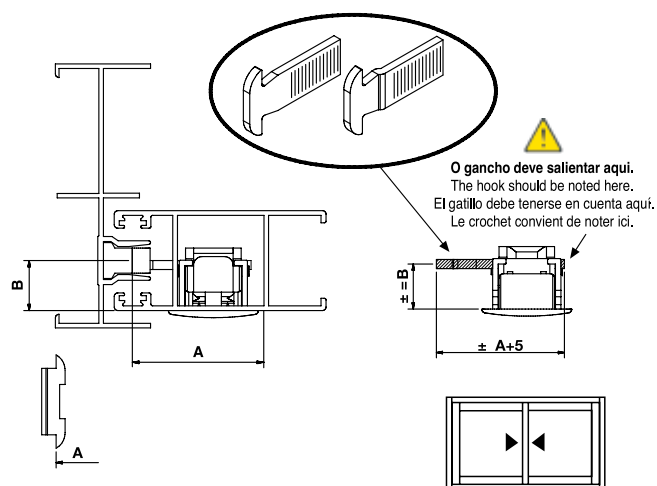

N58	Gache	1	25	425gr		
	N59	Gache	1	25	330gr		
	N60	Gache	1	25	215gr		
	N61	Gache	1	25	315gr		
	N62	Gache	1	25	400gr		
	N63	Gache	1	25	595gr		
	N65	Gache	1	25	415gr		
	N66	Gache	1	25	605gr		
	N67	Gache	1	25	280gr		

Exemplos / Exemples
Ejemplo / Exemple