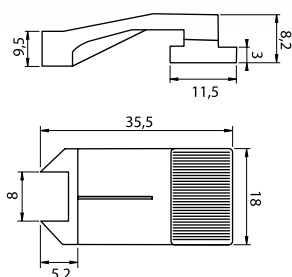

4307
 PEÇA ZAMAK PERIMETRAL
 emb. 50 un.

2170⁽¹⁾ / 2172⁽²⁾

04212
GRAMPO ZAMAK
emb. 50 un.

04211
GRAMPO ZAMAK
emb. 50 un.

2172

2031
GRAMPO INOX
emb. 50 un.

2032
GRAMPO INOX
emb. 50 un.

4307
PEÇA ZAMAK PERIMETAL
emb. 50 un.

09769
PEÇA ZAMAK MICRO DE CORRER
emb. 50 un.

E-P
GRAMPO ZAMAK MICRO
emb. 50 un.

9060
 ENGATE ZAMAK
 emb. 50 un.

9770
 ENGATE MICRO DE CORRER
 emb. 50 un.

SW3 - 03174
 ENGATE ZAMAK
 emb. 50 un.

TV3 - 00048
 ENGATE ZAMAK
 emb. 50 un.