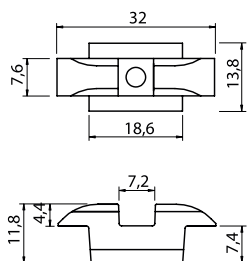

09769
PEÇA ZAMAK MICRO DE CORRER
emb. 50 un.

E-P
GRAMPO ZAMAK MICRO
emb. 50 un.

9060
 ENGATE ZAMAK
 emb. 50 un.

9770
 ENGATE MICRO DE CORRER
 emb. 50 un.

SW3 - 03174
 ENGATE ZAMAK
 emb. 50 un.

TV3 - 00048
 ENGATE ZAMAK
 emb. 50 un.