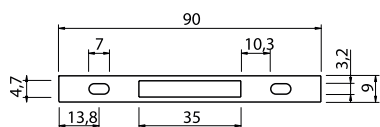

10047
TESTA INOX 1.5
emb. 50 un.