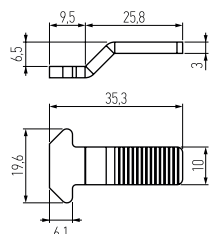

4308 / 4309

2029
 GRAMPO INOX
 emb. 50 un.

2030
 GRAMPO INOX
 emb. 50 un.

2033
 GRAMPO INOX
 emb. 50 un.

4307G
 PEÇA ZAMAK PERIMETRAL
 emb. 50 un.

2035
 GRAMPO INOX
 emb. 50 un.

09769
 PEÇA ZAMAK MICRO DE CORRER
 emb. 50 un.

09769
PEÇA ZAMAK MICRO DE CORRER
emb. 50 un.

E-P
GRAMPO ZAMAK MICRO
emb. 50 un.

9060
 ENGATE ZAMAK
 emb. 50 un.

9770
 ENGATE MICRO DE CORRER
 emb. 50 un.

SW3 - 03174
 ENGATE ZAMAK
 emb. 50 un.

TV3 - 00048
 ENGATE ZAMAK
 emb. 50 un.