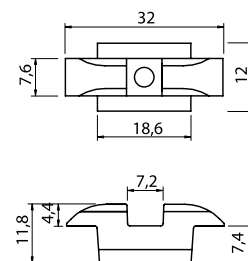

09769
PEÇA ZAMAK MICRO DE CORRER
emb. 50 un.

E-P
GRAMPO ZAMAK MICRO
emb. 50 un.

9060
 ENGATE ZAMAK
 emb. 50 un.

9770
 ENGATE MICRO DE CORRER
 emb. 50 un.

SW3 - 03174
 ENGATE ZAMAK
 emb. 50 un.

TV3 - 00048
 ENGATE ZAMAK
 emb. 50 un.