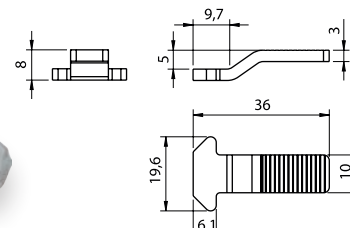

4308 / 4309

2029
 GRAMPO INOX
 emb. 50 un.

2030
 GRAMPO INOX
 emb. 50 un.

2033
 GRAMPO INOX
 emb. 50 un.

4307G
 PEÇA ZAMAK PERIMETRAL
 emb. 50 un.

2035
 GRAMPO INOX
 emb. 50 un.

09769
 PEÇA ZAMAK MICRO DE CORRER
 emb. 50 un.

09769
PEÇA ZAMAK MICRO DE CORRER
emb. 50 un.

E-P
GRAMPO ZAMAK MICRO
emb. 50 un.

9060
 ENGATE ZAMAK
 emb. 50 un.

9770
 ENGATE MICRO DE CORRER
 emb. 50 un.

SW3 - 03174
 ENGATE ZAMAK
 emb. 50 un.

TV3 - 00048
 ENGATE ZAMAK
 emb. 50 un.