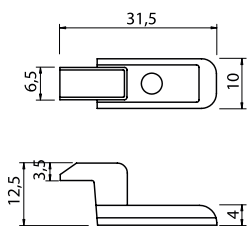

2003
ENGATE ZAMAK
emb. 50 un.