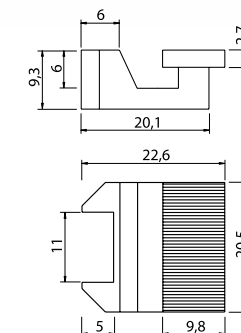

09769
PEÇA ZAMAK MICRO DE CORRER
emb. 50 un.

E-P
GRAMPO ZAMAK MICRO
emb. 50 un.

9060
 ENGATE ZAMAK
 emb. 50 un.

9770
 ENGATE MICRO DE CORRER
 emb. 50 un.

SW3 - 03174
 ENGATE ZAMAK
 emb. 50 un.

TV3 - 00048
 ENGATE ZAMAK
 emb. 50 un.