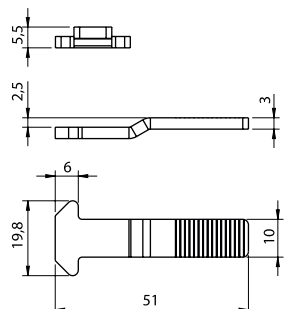

4308 / 4309

2029
 GRAMPO INOX
 emb. 50 un.

2030
 GRAMPO INOX
 emb. 50 un.

2033
 GRAMPO INOX
 emb. 50 un.

4307G
 PEÇA ZAMAK PERIMETRAL
 emb. 50 un.

2035
 GRAMPO INOX
 emb. 50 un.

09769
 PEÇA ZAMAK MICRO DE CORRER
 emb. 50 un.

09769
PEÇA ZAMAK MICRO DE CORRER
emb. 50 un.

E-P
GRAMPO ZAMAK MICRO
emb. 50 un.

9060
 ENGATE ZAMAK
 emb. 50 un.

9770
 ENGATE MICRO DE CORRER
 emb. 50 un.

SW3 - 03174
 ENGATE ZAMAK
 emb. 50 un.

TV3 - 00048
 ENGATE ZAMAK
 emb. 50 un.