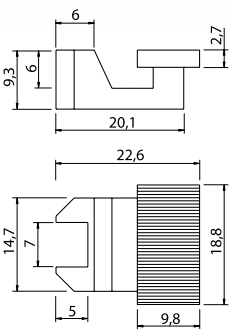

09769
PEÇA ZAMAK MICRO DE CORRER
emb. 50 un.

E-P
GRAMPO ZAMAK MICRO
emb. 50 un.

9060
 ENGATE ZAMAK
 emb. 50 un.

9770
 ENGATE MICRO DE CORRER
 emb. 50 un.

SW3 - 03174
 ENGATE ZAMAK
 emb. 50 un.

TV3 - 00048
 ENGATE ZAMAK
 emb. 50 un.