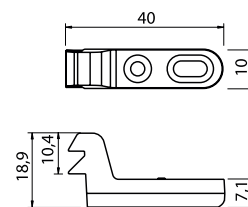

09769
PEÇA ZAMAK MICRO DE CORRER
emb. 50 un.

E-P
GRAMPO ZAMAK MICRO
emb. 50 un.

9060
 ENGATE ZAMAK
 emb. 50 un.

9770
 ENGATE MICRO DE CORRER
 emb. 50 un.

SW3 - 03174
 ENGATE ZAMAK
 emb. 50 un.

TV3 - 00048
 ENGATE ZAMAK
 emb. 50 un.