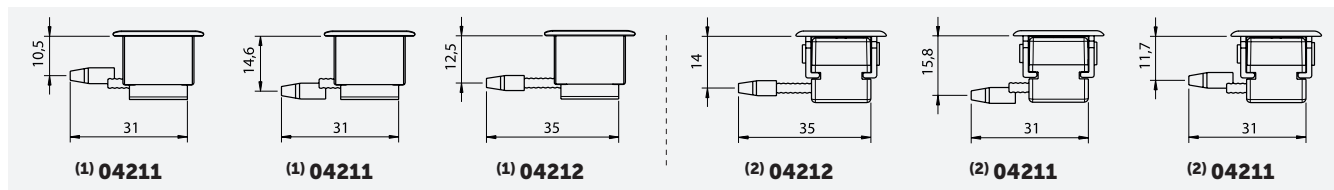

2170⁽¹⁾ / 2172⁽²⁾

04212
GRAMPO ZAMAK
emb. 50 un.

04211
GRAMPO ZAMAK
emb. 50 un.