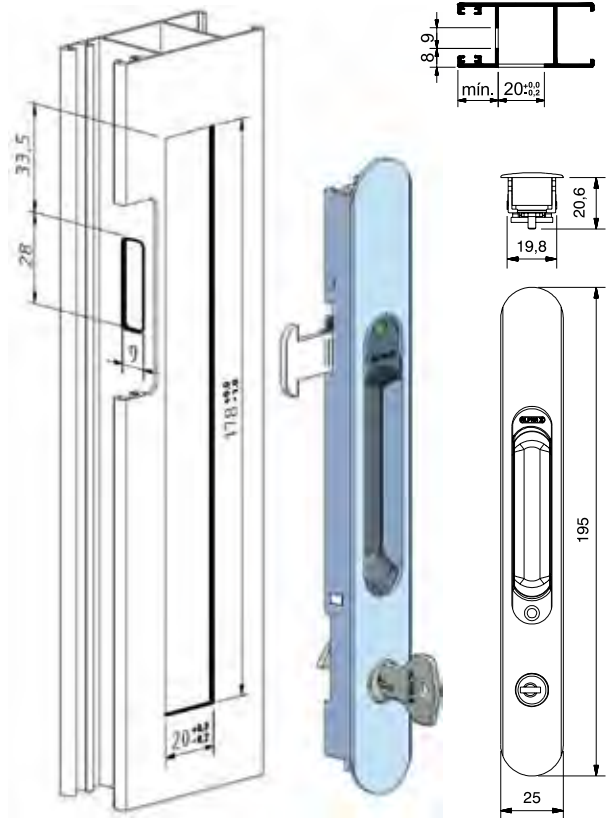

ALPHA

Chaves iguais  
Equal keys  
llaves iguales  
Cleps égalités

Mod. Dep.

RAL AN

**EMBALAGEM**

**245i** Caixa com 25 unidades. 3855 grs.  
**245G** Caixa com 25 unidades. 3545 grs.

**MATERIAIS**

Alumínio e zamak

**FIXAÇÃO**

Parafusos (incluídos)

**ACABAMENTO**

Lacado e anodizado

**NORMAS**

EN 1670, 13126-1

**OBSERVAÇÕES**

Fecho de embutir c/ recuperação manual. Gancho não incluído

**PACKAGING**

**245i** Box with 25 units. 3855 grs.  
**245G** Box with 25 units. 3545 grs.

**MATERIALS**

Aluminium and zamak

**FIXING**

Screws (included)

**FINISHING**

Powder painting and hard anodized