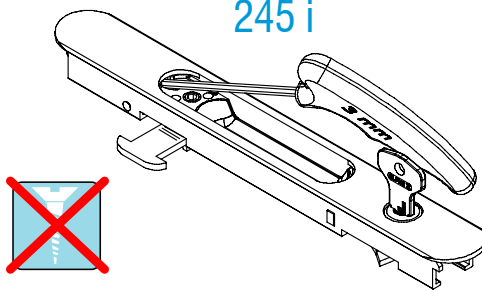

ALPHA

Chaves iguais  
Equal keys  
llaves iguales  
Cleps égalités

Mod. Dep.

RAL AN

**EMBALAGEM**

**245i** Caixa com 25 unidades. 3855 grs.  
**245G** Caixa com 25 unidades. 3545 grs.

**MATERIAIS**

Alumínio e zamak