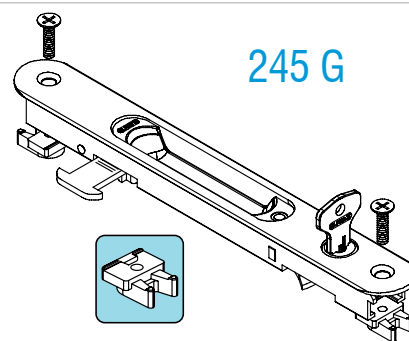

ALPHA

Chaves iguais  
Equal keys  
llaves iguales  
Cleps égalités

Mod. Dep.

RAL AN

**EMBALAGEM**

**245i** Caixa com 25 unidades. 3855 grs.  
**245G** Caixa com 25 unidades. 3545 grs.

**MATERIAIS**

Alumínio e zamak