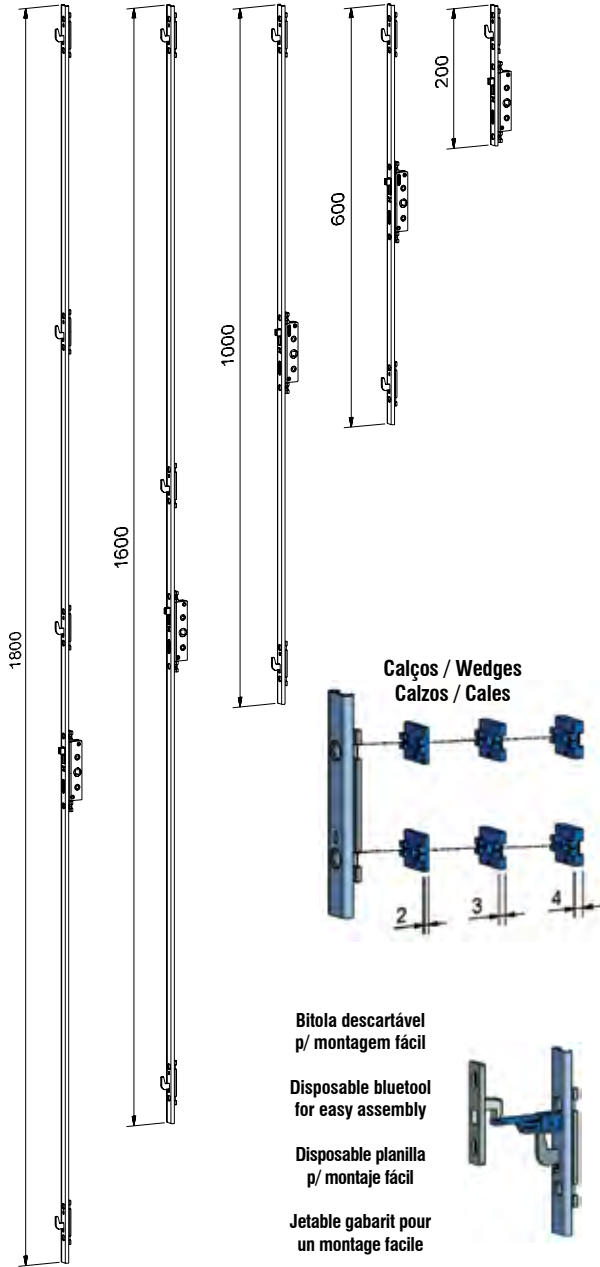

Multipontos com ganchos **fixos** para **cremones**  
 Multipoint systems with **fixed** hooks for **cremonas**  
 Multipunto con gancho **fijo** para **cremona**  
 Fermeture multipoints par **cremone** a crouchets **fixes**

MULTIPONTOS

MFC

ALPHA

**MFC18 MFC16 MFC10 MFC6 MFC2**

Emb. 10 un. gr/emb. 6830    Emb. 10 un. gr/emb. 5905    Emb. 10 un. gr/emb. 4310    Emb. 10 un. gr/emb. 3385    Emb. 10 un. gr/emb. -

Bitola descartável  
p/ montagem fácil

Disponible bluetool  
for easy assembly

Disponible planilla  
p/ montaje fácil

Jetable gabarit pour  
un montage facile

Mod. Dep.

**EMBALAGEM**

Caixa com 10 unidades.

**MATERIAIS**

Inox e zamak

**FIXAÇÃO**

Não incluída

**ACABAMENTO**

Inox

**NORMAS**

UNE-EN 13126-1: 2007, UNE-EN 1191:2011

**OBSERVAÇÕES**

1 a 4 pontos de fecho. Cremone e gaches de aro não incluídos. Calços inc.