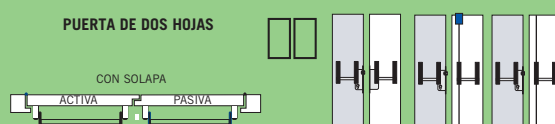

MODELO 1970 + CF60

Disp. antipánico de 1 punto de embutir

» Marcado CE, según UNE-EN1125

3 7 6 1 1 3 2 2 A

» Certificado de fuego, según UNE-EN 1634-1

APLICACIÓN:

- » Válido para equipar vías de evacuación, s/ EN1125.
- » Dispositivo antipánico de empuje (tipo A).
- » Para puertas de una hoja o hoja activa en soluciones de doble hoja.
- » Instalable en puertas de acero o madera.
- » Apto para puertas cortafuego.
- » Certificado para alto tráfico de personas

**PUERTA DE UNA HOJA****PUERTA DE DOS HOJAS****FUNCIONAMIENTO**

- » La puerta se abre accionando la barra horizontal en cualquier punto de su longitud efectiva mediante un movimiento único y continuo en la dirección de salida.

CARACTERÍSTICAS

- » Dispositivo antipánico reversible
- » Longitud tubo std: 900mm o opcional: tubos de 1400mm
- » Dispositivo antipánico cortable (min. 60% de la anchura de puerta)
- » Nueca de 8 mm y 9 mm. Recomendable nueca de 9 mm.
- » Diseño específico de brazo, para minimizar daños tras impactos laterales.
- » Soportes estrechos.
- » Opción micro disponible
- » Instalar con placa base y cuadradillo partido