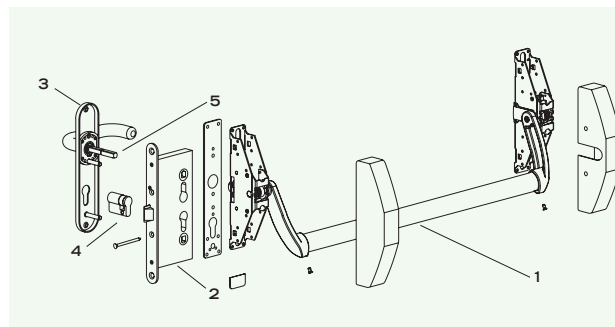

MODELO 1970 + CF60

Disp. antipánico de 1 punto de embutir

ACABADOS		Barra Horizontal(**)							
		P	V	R	N	C	I	LT	B(*)
Soporte	N		•	•	•	•	•		
	S					•	•		
	I						•		
	P	•							
	LT							•	
	C					•			
	B								•

N: Negro: (RAL 9005)
S: Satin (Niquel mate)
V: Verde (RAL 6002)
R: Rojo (RAL 3000)
C: Cromo
I: Inox (AISI 304)
P: Gris (RAL 9006)
LT: Latonado
B: Blanco (RAL 9010)
(*): Pintura blanca luminiscente (opcional)
(**): Pintura Biocida opcional

ACCIONAMIENTO EXTERIOR		Escudo ciego	Escudo bocallave	Manilla con bocallave	Manilla ciega	Pomo fijo con bocallave
SIN APERTURA EXTERIOR		✓				
PUERTA DE PASO					✓	
CONDENA CON CILINDRO	APERTURA CON MANILLA/POMO GIRATORIO.			✓		
	APERTURA CON LLAVE		✓			✓

MEDIDAS

1. 1: Dispositivo antipánico (incl. placa base)
2. 2: Cerradura CF60*
3. 3: Accionamiento exterior
4. 4: Medio bombillo
5. 5: Cuadradillo partido**

* Ref. CF6T incluye cerradero

** Dim. 8-8 / 8-8 ó 9-9 / 9-9, suministrado con el dispositivo antipánico