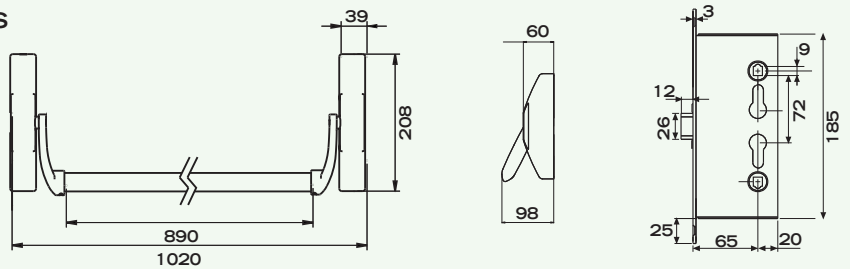

MODELO 1970 + CF60

Disp. antipánico de 1 punto de embutir

ACABADOS		Barra Horizontal(**)							
		P	V	R	N	C	I	LT	B(*)
Soporte	N		•	•	•	•	•		
	S					•	•		
	I						•		
	P	•							
	LT							•	
	C					•			
	B								•

N: Negro: (RAL 9005)
S: Satin (Niquel mate)
V: Verde (RAL 6002)
R: Rojo (RAL 3000)
C: Cromo
I: Inox (AISI 304)
P: Gris (RAL 9006)
LT: Latonado
B: Blanco (RAL 9010)
(*): Pintura blanca luminiscente (opcional)
(**): Pintura Biocida opcional

ACCIONAMIENTO EXTERIOR		Escudo ciego	Escudo bocallave	Manilla con bocallave	Manilla ciega	Pomo fijo con bocallave
SIN APERTURA EXTERIOR		✓				
PUERTA DE PASO					✓	
CONDENA CON CILINDRO	APERTURA CON MANILLA/POMO GIRATORIO.			✓		
	APERTURA CON LLAVE		✓			✓

MEDIDAS

1. 1: Dispositivo antipánico (incl. placa base)
2. 2: Cerradura CF60*
3. 3: Accionamiento exterior
4. 4: Medio bombillo
5. 5: Cuadradillo partido**

* Ref. CF6T incluye cerradero

** Dim. 8-8 / 8-8 ó 9-9 / 9-9, suministrado con el dispositivo antipánico