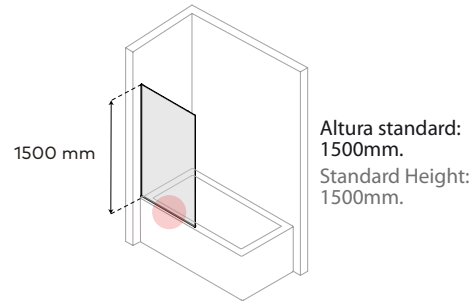

Perfil vertical
Wall profile

Tipologias Typologies

Fixo direito Fixed right panel

Fixo esquerdo Fixed left panel

Foscagem Sandblasting

Acessórios em latão cromado.
Vidro temperado de 8mm.
Perfis em alumínio anodizado cromado brilho.
Altura standard do vidro: 1500mm.
Vidro transparente reversível.
Definir medidas exatas na encomenda.
Outras dimensões sob consulta.

Brass fittings.
8mm tempered glass.
Anodised chromed gloss-finish aluminium profiles.
Glass standard height: 1500mm.
Clear reversible glass.
Specify exact dimensions on the order.
Other dimensions only on request.

Medidas Standard

Standard Dimensions

Largura Total (F):
Total width (F):
Mín.: 700mm
Máx.: 1200mm

Aferição de medidas

Ascertaining the measurements

eficácia na aplicação
effectiveness of installation

Por medida
Custom-made