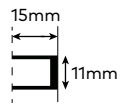

Perfil vertical
Wall profile

Tipologias Typologies

Fixo direito Fixed right panel

Fixo esquerdo Fixed left panel

Foscagem Sandblasting

Acessórios em latão cromado.
Vidro temperado de 8mm.
Perfis em alumínio anodizado cromado brilho.
Altura standard do vidro: 1500mm.
Vidro transparente reversível.
Definir medidas exatas na encomenda.
Outras dimensões sob consulta.

Brass fittings.
8mm tempered glass.
Anodised chromed gloss-finish aluminium profiles.
Glass standard height: 1500mm.
Clear reversible glass.
Specify exact dimensions on the order.
Other dimensions only on request.

Medidas Standard

Standard Dimensions

Largura Total (F):
Total width (F):
Mín.: 700mm
Máx.: 1200mm

Aferição de medidas

Ascertaining the measurements

eficácia na aplicação
effectiveness of installation

Por medida
Custom-made