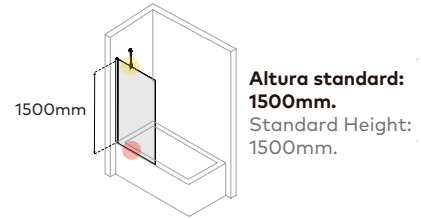

**PR620**

**Perfil vertical  
Wall profile**

**Tipologias** Typologies

Fixo direito Fixed right panel

Fixo esquerdo Fixed left panel

**Foscagem** Sandblasting

Acessórios em latão cromado.  
Vidro temperado de 8mm.  
Perfis em alumínio anodizado cromado brilho.  
Altura Standard: 1500mm.  
Acrésc. a altura do sistema de fixação (+50mm).  
Vidro transparente ou nova glass reversíveis.  
Definir medidas exactas na encomenda.  
Outras dimensões sob consulta.

Brass fittings.  
8mm tempered glass panels.  
Anodised chromed gloss-finish aluminium profiles.  
Standard Height: 1500mm.  
Additional height of the fixation system (+50mm).  
Clear or sandblasted reversible glass.  
Specify exact sizes on the order.  
Other dimensions only on request.