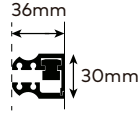

**PR620**

**Perfil vertical  
Wall profile**

**Tipologias** Typologies

Fixo direito Fixed right panel

Fixo esquerdo Fixed left panel

**Foscagem** Sandblasting

Acessórios em latão cromado.  
Vidro temperado de 8mm.  
Perfis em alumínio anodizado cromado brilho.  
Altura Standard: 1500mm.  
Acrésc. a altura do sistema de fixação (+50mm).  
Vidro transparente ou nova glass reversíveis.  
Definir medidas exactas na encomenda.  
Outras dimensões sob consulta.

Brass fittings.  
8mm tempered glass panels.  
Anodised chromed gloss-finish aluminium profiles.  
Standard Height: 1500mm.  
Additional height of the fixation system (+50mm).  
Clear or sandblasted reversible glass.  
Specify exact sizes on the order.  
Other dimensions only on request.