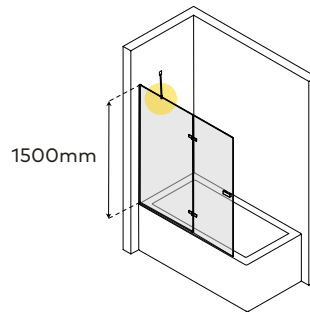

Altura do resguardo: sistema de fixação.
Height of the cabin: fixation systems.

Altura standard: 1500mm.
Standard Height: 1500mm.

Perfil vertical
Wall profile

Tipologias Typologies

Porta direita
Right door

Porta esquerda
Left door

Foscagem Sandblasting

Acessórios em latão cromado.
Vidro temperado de 8mm.
Perfis em alumínio anodizado cromado brilho.
Altura standard do vidro: 1500mm.
Acrece a altura do sistema de fixação a 45° (+30mm).
Vidro transparente reversível.
Definir medidas exatas na encomenda.
Outras dimensões sob consulta.

Brass fittings.
8mm tempered glass.
Anodised chromed gloss-finish aluminium profiles.
Glass standard height: 1500mm.
Additional height of the 45° fixation system (+30mm).
Clear reversible glass.
Specify exact dimensions on the order.
Other dimensions only on request.

Medidas Standard

Standard Dimensions

F: 700mm
P: 500mm

Aferição de medidas

Ascertaining the measurements

eficácia na aplicação
effectiveness of installation

Foscagem com tratamento anti-manchas
Anti-stain treatment for sandblasting glass