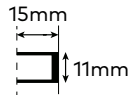

Altura do resguardo: sistema de fixação.
Height of the cabin: fixation systems.

Altura standard: 1500mm.
Standard Height: 1500mm.

Perfil vertical
Wall profile

Tipologias Typologies

Porta direita
Right door

Porta esquerda
Left door

Foscagem Sandblasting

Acessórios em latão cromado.
Vidro temperado de 8mm.
Perfis em alumínio anodizado cromado brilho.
Altura standard do vidro: 1500mm.
Acrece a altura do sistema de fixação a 45° (+30mm).
Vidro transparente reversível.
Definir medidas exatas na encomenda.
Outras dimensões sob consulta.

Brass fittings.
8mm tempered glass.
Anodised chromed gloss-finish aluminium profiles.
Glass standard height: 1500mm.
Additional height of the 45° fixation system (+30mm).
Clear reversible glass.
Specify exact dimensions on the order.
Other dimensions only on request.

Medidas Standard

Standard Dimensions

F: 700mm
P: 500mm

Aferição de medidas

Ascertaining the measurements

eficácia na aplicação
effectiveness of installation

Foscagem com tratamento anti-manchas
Anti-stain treatment for sandblasting glass