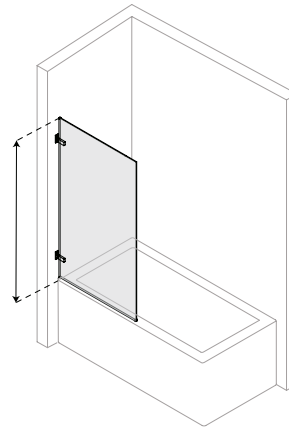

1500mm

Altura standard:  
1500mm.  
Standard Height:  
1500mm.

**Tipologias** Typologies

Porta direita Right door

Porta esquerda Left door

**Foscagem** Sandblasting

Acessórios em latão cromado.  
Vidro temperado de 8mm.  
Altura standard do vidro: 1500mm.  
Vidro transparente reversível.  
Definir medidas exatas na encomenda.  
Outras dimensões sob consulta.

Brass fittings.  
8mm tempered glass.  
Glass standard height: 1500mm.  
Clear reversible glass.  
Specify exact dimensions on the order.  
Other dimensions only on request.

**Medidas Standard**

Standard Dimensions

**Largura Total (P):**  
Total width (P):  
Mín.: 700mm  
Máx.: 1000mm

**Aferição de medidas**

Ascertaining the measurements

**eficácia na aplicação**  
effectiveness of installation

**Por medida**  
Custom-made