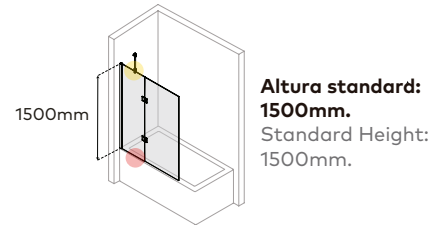

PR650

**Perfil vertical
Wall profile**

Tipologias Typologies

Porta direita
Right door

Porta esquerda
Left door

Foscagem Sandblasting

Acessórios em latão cromado.
Vidro temperado de 8mm.
Perfis em alumínio anodizado cromado brilho.
Altura Standard: 1500mm.
Acresce a altura do sistema de fixação (+50mm).
Vidro transparente reversível.
Outras dimensões sob consulta.

Brass fittings.
8mm tempered glass panels.
Anodised chromed gloss-finish aluminium profiles.
Standard Height: 1500mm.
Additional height of the fixation system (+50mm).
Clear reversible glass.
Other dimensions only on request.

Medidas Standard

Standard Dimensions

Aferição de medidas

Ascertaining the measurements

**Foscagem com
tratamento
anti-manchas**
Anti-stain
treatment for
sandblasting glass

Por medida.
Custom-made.

Vidro 8mm.
8mm glass.