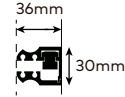

PR650

**Perfil vertical
Wall profile**

Tipologias Typologies

Porta direita
Right door

Porta esquerda
Left door

Foscagem Sandblasting

Acessórios em latão cromado.
Vidro temperado de 8mm.
Perfis em alumínio anodizado cromado brilho.
Altura Standard: 1500mm.
Acresce a altura do sistema de fixação (+50mm).
Vidro transparente reversível.
Outras dimensões sob consulta.

Brass fittings.
8mm tempered glass panels.
Anodised chromed gloss-finish aluminium profiles.
Standard Height: 1500mm.
Additional height of the fixation system (+50mm).
Clear reversible glass.
Other dimensions only on request.

Medidas Standard

Standard Dimensions

Aferição de medidas

Ascertaining the measurements

**Foscagem com
tratamento
anti-manchas**
Anti-stain
treatment for
sandblasting glass

Por medida.
Custom-made.

Vidro 8mm.
8mm glass.