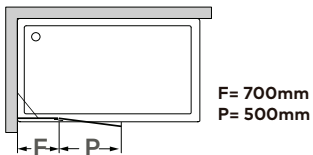

PR650

**Perfil vertical
Wall profile**

Tipologias Typologies

Porta direita
Right door

Porta esquerda
Left door

Foscagem Sandblasting

Acessórios em latão cromado.
Vidro temperado de 8mm.
Perfis em alumínio anodizado cromado brilho.
Altura Standard: 1500mm.
Acresce a altura do sistema de fixação (+50mm).
Vidro transparente reversível.
Outras dimensões sob consulta.

Brass fittings.
8mm tempered glass panels.
Anodised chromed gloss-finish aluminium profiles.
Standard Height: 1500mm.
Additional height of the fixation system (+50mm).
Clear reversible glass.
Other dimensions only on request.

Medidas Standard

Standard Dimensions

Aferição de medidas

Ascertaining the measurements

**Foscagem com
tratamento
anti-manchas**
Anti-stain
treatment for
sandblasting glass

Por medida.
Custom-made.

Vidro 8mm.
8mm glass.