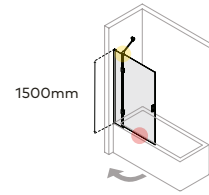

**Altura do resguardo:
sistema de fixação**
Height of the cabin:
fixation systems

Perfil vertical
Wall profile

**Altura standard:
1500mm.**
Standard Height:
1500mm.

Perfil de vedação
Floor profile

Tipologias Typologies

Porta direita
Right door

Porta esquerda
Left door

Foscagem Sandblasting

Vidro temperado de 6mm.
Vedação através de perfil em PVC translúcido com membrana de retenção.
Sistema de dobradiça tipo livro.
Perfis em alumínio anodizado cromado brilho.
Altura standard do vidro: 2000mm.
Acresce a altura do sistema de fixação (+50mm).
Definir medidas exatas na encomenda.
Outras dimensões sob consulta.

6mm tempered glass.
Translucent PVC retaining membrane as sealing profile.
Book hinge system.
Anodised chromed gloss-finish aluminium profiles.
Glass standard height: 2000mm.
Height addition of the fixation system (+50mm).
Specify exactly dimensions on the order.
Other dimensions on request.

Medidas Standard

Standard Dimensions

Por defeito, sem indicação prévia, a porta (P) terá 700mm.
As default, without further information, the door (P) will have 700mm width.

Aferição de medidas

Ascertaining the measurements