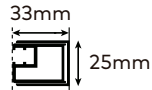

**Altura do resguardo:
sistema de fixação**
Height of the cabin:
fixation systems

Perfil vertical
Wall profile

**Altura standard:
1500mm.**
Standard Height:
1500mm.

Perfil de vedação
Floor profile

Tipologias Typologies

Porta direita
Right door

Porta esquerda
Left door

Foscagem Sandblasting

Vidro temperado de 6mm.
Vedação através de perfil em PVC translúcido com membrana de retenção.
Sistema de dobradiça tipo livro.
Perfis em alumínio anodizado cromado brilho.
Altura standard do vidro: 2000mm.
Acresce a altura do sistema de fixação (+50mm).
Definir medidas exatas na encomenda.
Outras dimensões sob consulta.

6mm tempered glass.
Translucent PVC retaining membrane as sealing profile.
Book hinge system.
Anodised chromed gloss-finish aluminium profiles.
Glass standard height: 2000mm.
Height addition of the fixation system (+50mm).
Specify exactly dimensions on the order.
Other dimensions on request.

Medidas Standard

Standard Dimensions

Por defeito, sem indicação prévia, a porta (P) terá 700mm.
As default, without further information, the door (P) will have 700mm width.

Aferição de medidas

Ascertaining the measurements