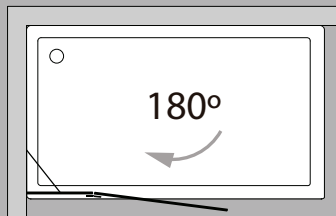

**Altura do resguardo:
sistema de fixação**
Height of the cabin:
fixation systems

Perfil vertical
Wall profile

**Altura standard:
1500mm.**
Standard Height:
1500mm.

Perfil de vedação
Floor profile

Tipologias Typologies

Porta direita
Right door

Porta esquerda
Left door

Foscagem Sandblasting

Vidro temperado de 6mm.
Vedação através de perfil em PVC translúcido com membrana de retenção.
Sistema de dobradiça tipo livro.
Perfis em alumínio anodizado cromado brilho.
Altura standard do vidro: 2000mm.
Acresce a altura do sistema de fixação (+50mm).
Definir medidas exatas na encomenda.
Outras dimensões sob consulta.

6mm tempered glass.
Translucent PVC retaining membrane as sealing profile.
Book hinge system.
Anodised chromed gloss-finish aluminium profiles.
Glass standard height: 2000mm.
Height addition of the fixation system (+50mm).
Specify exactly dimensions on the order.
Other dimensions on request.

Medidas Standard

Standard Dimensions

Por defeito, sem indicação prévia, a porta (P) terá 700mm.
As default, without further information, the door (P) will have 700mm width.

Aferição de medidas

Ascertaining the measurements