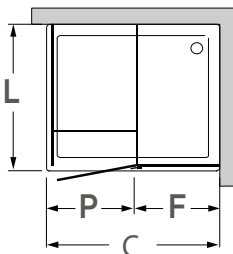

**Altura do resguardo:
sistema de fixação**
Height of the cabin:
fixation systems

Perfil vertical
Wall profile

**Altura standard:
1500mm.**
Standard Height:
1500mm.

Perfil de vedação
Floor profile

Tipologias Typologies

Porta direita
Right door

Porta esquerda
Left door

Foscagem Sandblasting

Vidro temperado de 6mm.
Vedação através de perfil em PVC translúcido com membrana de retenção.
Sistema de dobradiça tipo livro.
Perfis em alumínio anodizado cromado brilho.
Altura standard do vidro: 2000mm.
Acresce a altura do sistema de fixação (+50mm).
Definir medidas exatas na encomenda.
Outras dimensões sob consulta.

6mm tempered glass.
Translucent PVC retaining membrane as sealing profile.
Book hinge system.
Anodised chromed gloss-finish aluminium profiles.
Glass standard height: 2000mm.
Height addition of the fixation system (+50mm).
Specify exactly dimensions on the order.
Other dimensions on request.

Medidas Standard

Standard Dimensions

Por defeito, sem indicação prévia, a porta (P) terá 700mm.
As default, without further information, the door (P) will have 700mm width.

Aferição de medidas

Ascertaining the measurements