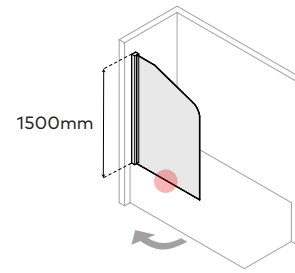

Perfil vertical
Wall profile

Altura standard:
1500mm.
Standard Height:
1500mm.

Tipologias Typologies

Porta direita Right door

Porta esquerda Left door

Foscagem Sandblasting

Painéis em vidro temperado de 6mm.
Vedação inferior através de perfil em PVC translúcido com membrana de retenção.
Perfis em alumínio lacado a branco, anodizado cromado brilho ou metalizado.
Altura standard: 1500mm.
Comprimento standard: 900mm.
Definir medidas exactas na encomenda.
Outras dimensões sob consulta.

6mm tempered glass panels.
Translucent PVC retaining membrane as bottom sealing profile.
Aluminium with white lacquered, anodised chromed gloss or with metal finish profiles.
Standard height: 1500mm.
Standard length: 900mm.
Specify exact sizes on the order.
Other dimensions only on request.

Medidas Standard

Standard Dimensions

Aferição de medidas

Ascertaining the measurements

eficácia na aplicação
effectiveness of
instalation

-  **Foscagem com tratamento anti-manchas**
Anti-stain treatment for sandblasting glass
-  **Por medida.**
Custom-made.
-  **Vidro 6mm.**
6mm glass.
-  **Tratamento anti-calcário**
Anti-calcium treatment