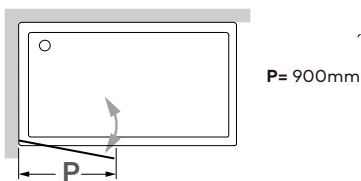

Perfil vertical
Wall profile

Altura standard:
1500mm.
Standard Height:
1500mm.

Tipologias Typologies

Porta direita Right door

Porta esquerda Left door

Foscagem Sandblasting

Painéis em vidro temperado de 6mm.
Vedação inferior através de perfil em PVC translúcido com membrana de retenção.
Perfis em alumínio lacado a branco, anodizado cromado brilho ou metalizado.
Altura standard: 1500mm.
Comprimento standard: 900mm.
Definir medidas exactas na encomenda.
Outras dimensões sob consulta.

6mm tempered glass panels.
Translucent PVC retaining membrane as bottom sealing profile.
Aluminium with white lacquered, anodised chromed gloss or with metal finish profiles.
Standard height: 1500mm.
Standard length: 900mm.
Specify exact sizes on the order.
Other dimensions only on request.

Medidas Standard

Standard Dimensions

Aferição de medidas

Ascertaining the measurements

eficácia na aplicação
effectiveness of
instalation

-  **Foscagem com tratamento anti-manchas**
Anti-stain treatment for sandblasting glass
-  **Por medida.**
Custom-made.
-  **Vidro 6mm.**
6mm glass.
-  **Tratamento anti-calcário**
Anti-calcium treatment