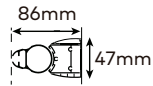

Perfil vertical
Wall profile

Altura standard:
1500mm.
Standard Height:
1500mm.

Tipologias Typologies

Porta direita Right door

Porta esquerda Left door

Foscagem Sandblasting

Painéis em vidro temperado de 6mm.
Vedação inferior através de perfil em PVC translúcido com membrana de retenção.
Perfis em alumínio lacado a branco, anodizado cromado brilho ou metalizado.
Altura standard: 1500mm.
Comprimento standard: 900mm.
Definir medidas exactas na encomenda.
Outras dimensões sob consulta.

6mm tempered glass panels.
Translucent PVC retaining membrane as bottom sealing profile.
Aluminium with white lacquered, anodised chromed gloss or with metal finish profiles.
Standard height: 1500mm.
Standard length: 900mm.
Specify exact sizes on the order.
Other dimensions only on request.

Medidas Standard

Standard Dimensions

Aferição de medidas

Ascertaining the measurements

eficácia na aplicação
effectiveness of
instalation

-  **Foscagem com tratamento anti-manchas**
Anti-stain treatment for sandblasting glass
-  **Por medida.**
Custom-made.
-  **Vidro 6mm.**
6mm glass.
-  **Tratamento anti-calcário**
Anti-calcium treatment