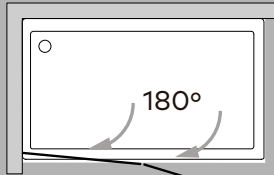

Perfil vertical
Wall profile

Perfil central
Middle profile

Altura standard:
1500mm.
Standard Height:
1500mm.

Tipologias Typologies

Porta Direita
Right door

Porta esquerda
Left door

Foscagem Sandblasting

Painéis em vidro temperado de 6mm.
Vedação inferior através de perfil em PVC translúcido com membrana de retenção.
Perfis em alumínio lacado a branco, anodizado cromado brilho ou metalizado.
Altura standard do vidro: 1500mm.
Comprimento standard: 800mm + 450mm.
Largura mínima do painel fixo (F): 250mm.
Outras dimensões sob consulta.

Panels in tempered glass of 6mm.
Translucent PVC retaining membrane at bottom sealing profile.
Aluminium with white lacquered, anodised chromed glass or with metal finish profiles.
Glass standard height: 1500mm.
Standard Length: 800mm + 450mm.
Minimum size for the fixed panel (F): 250mm.
Other dimensions only on request.

Medidas Standard

Standard Dimensions

Dimensões Standard:
Standard Dimensions:
P1= 800mm
P= 450mm

Aferição de medidas

Ascertaining the measurements

eficácia na aplicação
effectiveness of installation

- Tratamento anti-manchas**
Anti-stain treatment
- Por medida.**
Custom-made.
- Vidro 6mm.**
6mm glass.
- Tratamento anti-calcário**
Anti-calcium treatment