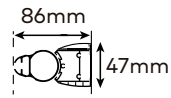

Perfil vertical
Wall profile

Perfil central
Middle profile

Altura standard:
1500mm.
Standard Height:
1500mm.

Tipologias Typologies

Porta Direita
Right door

Porta esquerda
Left door

Foscagem Sandblasting

Painéis em vidro temperado de 6mm.
Vedação inferior através de perfil em PVC translúcido com membrana de retenção.
Perfis em alumínio lacado a branco, anodizado cromado brilho ou metalizado.
Altura standard do vidro: 1500mm.
Comprimento standard: 800mm + 450mm.
Largura mínima do painel fixo (F): 250mm.
Outras dimensões sob consulta.

Panels in tempered glass of 6mm.
Translucent PVC retaining membrane at bottom sealing profile.
Aluminium with white lacquered, anodised chromed glass or with metal finish profiles.
Glass standard height: 1500mm.
Standard Length: 800mm + 450mm.
Minimum size for the fixed panel (F): 250mm.
Other dimensions only on request.

Medidas Standard

Standard Dimensions

Dimensões Standard:
Standard Dimensions:
P1= 800mm
P= 450mm

Aferição de medidas

Ascertaining the measurements

eficácia na aplicação
effectiveness of installation

- Tratamento anti-manchas**
Anti-stain treatment
- Por medida.**
Custom-made.
- Vidro 6mm.**
6mm glass.
- Tratamento anti-calcário**
Anti-calcium treatment