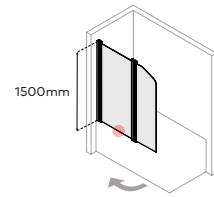

Perfil vertical
Wall profile

Perfil central
Middle profile

Altura standard:
1500mm.
Standard Height:
1500mm.

Tipologias Typologies

Porta Direita
Right door

Porta esquerda
Left door

Foscagem Sandblasting

Painéis em vidro temperado de 6mm.
Vedação inferior através de perfil em PVC translúcido com membrana de retenção.
Perfis em alumínio lacado a branco, anodizado cromado brilho ou metalizado.
Altura standard do vidro: 1500mm.
Comprimento standard: 800mm + 450mm.
Largura mínima do painel fixo (F): 250mm.
Outras dimensões sob consulta.

Panels in tempered glass of 6mm.
Translucent PVC retaining membrane at bottom sealing profile.
Aluminium with white lacquered, anodised chromed glass or with metal finish profiles.
Glass standard height: 1500mm.
Standard Length: 800mm + 450mm.
Minimum size for the fixed panel (F): 250mm.
Other dimensions only on request.

Medidas Standard

Standard Dimensions

Dimensões Standard:
Standard Dimensions:
P1= 800mm
P= 450mm

Aferição de medidas

Ascertaining the measurements

eficácia na aplicação
effectiveness of installation

- Tratamento anti-manchas**
Anti-stain treatment
- Por medida.**
Custom-made.
- Vidro 6mm.**
6mm glass.
- Tratamento anti-calcário**
Anti-calcium treatment