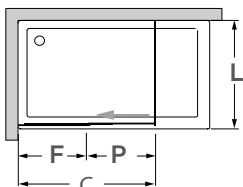

Perfil vertical  
Wall profile

Perfil de vedação  
Floor profile

Altura standard:  
1500mm.  
Standard Height:  
1500mm.

Altura do resguardo:  
sistema de fixação  
Height of the cabin:  
fixation systems

Tipologias Typologies

Porta esquerda  
Left door

Porta direita  
Right door

Foscagem Sandblasting

Painéis em vidro temperado de 6mm.  
Perfis em alumínio anodizado cromado brilho.  
Altura Standard 1500mm.  
Definir medidas exactas na encomenda.  
Outras dimensões sob consulta.

6mm tempered glass.  
Anodised chromed glass-finish aluminium profiles.  
Standard Height: 1500mm.  
Specify exact dimensions on the order.  
Other dimensions on request.

Medidas Standard

Standard Dimensions