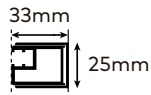

Perfil vertical  
Wall profile

Perfil de vedação  
Floor profile

Altura standard:  
1500mm.  
Standard Height:  
1500mm.

Altura do resguardo:  
sistema de fixação  
Height of the cabin:  
fixation systems

Tipologias Typologies

Porta esquerda  
Left door

Porta direita  
Right door

Foscagem Sandblasting

Painéis em vidro temperado de 6mm.  
Perfis em alumínio anodizado cromado brilho.  
Altura Standard 1500mm.  
Definir medidas exactas na encomenda.  
Outras dimensões sob consulta.

6mm tempered glass.  
Anodised chromed glass-finish aluminium profiles.  
Standard Height: 1500mm.  
Specify exact dimensions on the order.  
Other dimensions on request.

Medidas Standard

Standard Dimensions