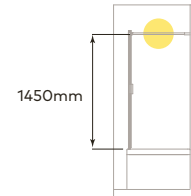

Perfil vertical  
Wall profile

Perfil de vedação  
Floor profile

Altura standard:  
1500mm.  
Standard Height:  
1500mm.

Altura do resguardo:  
sistema de fixação  
Height of the cabin:  
fixation systems

Tipologias Typologies

Porta esquerda  
Left door

Porta direita  
Right door

Foscagem Sandblasting

Painéis em vidro temperado de 6mm.  
Perfis em alumínio anodizado cromado brilho.  
Altura Standard 1500mm.  
Definir medidas exactas na encomenda.  
Outras dimensões sob consulta.

6mm tempered glass.  
Anodised chromed glass-finish aluminium profiles.  
Standard Height: 1500mm.  
Specify exact dimensions on the order.  
Other dimensions on request.

Medidas Standard

Standard Dimensions