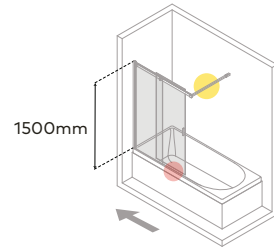

Perfil vertical  
Wall profile

Perfil de vedação  
Floor profile

Altura standard:  
1500mm.  
Standard Height:  
1500mm.

Altura do resguardo:  
sistema de fixação  
Height of the cabin:  
fixation systems

Tipologias Typologies

Porta esquerda  
Left door

Porta direita  
Right door

Foscagem Sandblasting

Painéis em vidro temperado de 6mm.  
Perfis em alumínio anodizado cromado brilho.  
Altura Standard 1500mm.  
Definir medidas exactas na encomenda.  
Outras dimensões sob consulta.

6mm tempered glass.  
Anodised chromed glass-finish aluminium profiles.  
Standard Height: 1500mm.  
Specify exact dimensions on the order.  
Other dimensions on request.

Medidas Standard

Standard Dimensions