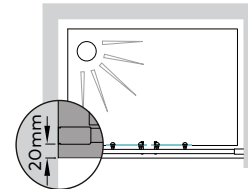

Perfil vertical  
Wall profile

Perfil inferior  
Floor profile

Altura standard:  
**1500mm.**  
Standard Height:  
1500mm.

Aplicação a partir do  
reborço da base  
Application from the  
edge of the base

**Tipologias** Typologies

Outras tipologias possíveis  
Other available typologies

Lateral direito  
Lateral right panel

Lateral esquerdo  
Lateral left panel

**Foscagem** Sandblasting

Rolamentos com esferas inox.  
Frontal magnético.  
Vedação através de perfil em PVC translúcido com membrana de retenção.  
Painéis em vidro temperado de 6mm.  
Perfis em alumínio lacado a branco metalizado ou anodizado cromado brilho.  
Altura standard: 1500mm.  
Definir medidas exactas na encomenda.  
Outras dimensões sob consulta.

Rollers with inox ball-bearings.  
Frontal magnetic closure.  
Translucent PVC retaining membrane as sealing profile.  
6mm tempered glass panels.  
Aluminium with white lacquered, anodised chromed gloss or with metal finish profiles.  
Standard height: 1500mm.  
Specify exact sizes on the order.  
Other dimensions only on request.

**Medidas Standard**

Standard Dimensions

**Aferição de medidas**

Ascertaining the measurements

base  
shower tray

Afinações  
Adjustments

As medidas fornecidas devem ser resultantes da medição entre paredes.  
**Compensações feitas a cargo da ITALBOX.**  
The provided measurements should be made in between the walls.  
**Adjustments made by ITALBOX.**