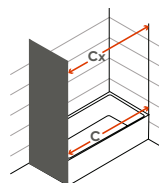

Perfil vertical  
Wall profile

Perfil inferior  
Floor profile

Altura standard:  
**1500mm.**  
Standard Height:  
1500mm.

Aplicação a partir do  
reborço da base  
Application from the  
edge of the base

**Tipologias** Typologies

Outras tipologias possíveis  
Other available typologies

Lateral direito  
Lateral right panel

Lateral esquerdo  
Lateral left panel

**Foscagem** Sandblasting

Rolamentos com esferas inox.  
Frontal magnético.  
Vedação através de perfil em PVC translúcido com membrana de retenção.  
Painéis em vidro temperado de 6mm.  
Perfis em alumínio lacado a branco metalizado ou anodizado cromado brilho.  
Altura standard: 1500mm.  
Definir medidas exactas na encomenda.  
Outras dimensões sob consulta.

Rollers with inox ball-bearings.  
Frontal magnetic closure.  
Translucent PVC retaining membrane as sealing profile.  
6mm tempered glass panels.  
Aluminium with white lacquered, anodised chromed gloss or with metal finish profiles.  
Standard height: 1500mm.  
Specify exact sizes on the order.  
Other dimensions only on request.

**Medidas Standard**

Standard Dimensions

**Aferição de medidas**

Ascertaining the measurements

base  
shower tray

Afinações  
Adjustments

As medidas fornecidas devem ser resultantes da medição entre paredes.  
**Compensações feitas a cargo da ITALBOX.**  
The provided measurements should be made in between the walls.  
**Adjustments made by ITALBOX.**