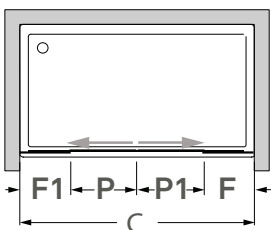

Perfil vertical  
Wall profile

Perfil inferior  
Floor profile

Altura standard:  
**1500mm.**  
Standard Height:  
1500mm.

Aplicação a partir do  
reborço da base  
Application from the  
edge of the base

**Tipologias** Typologies

Outras tipologias possíveis  
Other available typologies

Lateral direito  
Lateral right panel

Lateral esquerdo  
Lateral left panel

**Foscagem** Sandblasting

Rolamentos com esferas inox.  
Frontal magnético.  
Vedação através de perfil em PVC translúcido com membrana de retenção.  
Painéis em vidro temperado de 6mm.  
Perfis em alumínio lacado a branco metalizado ou anodizado cromado brilho.  
Altura standard: 1500mm.  
Definir medidas exactas na encomenda.  
Outras dimensões sob consulta.

Rollers with inox ball-bearings.  
Frontal magnetic closure.  
Translucent PVC retaining membrane as sealing profile.  
6mm tempered glass panels.  
Aluminium with white lacquered, anodised chromed gloss or with metal finish profiles.  
Standard height: 1500mm.  
Specify exact sizes on the order.  
Other dimensions only on request.

**Medidas Standard**

Standard Dimensions

**Aferição de medidas**

Ascertaining the measurements

base  
shower tray

Afinações  
Adjustments

As medidas fornecidas devem ser resultantes da medição entre paredes.  
**Compensações feitas a cargo da ITALBOX.**  
The provided measurements should be made in between the walls.  
**Adjustments made by ITALBOX.**