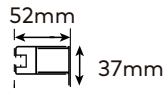

Perfil vertical  
Wall profile

Perfil inferior  
Floor profile

Altura standard:  
**1500mm.**  
Standard Height:  
1500mm.

Aplicação a partir do  
reborço da base  
Application from the  
edge of the base

**Tipologias** Typologies

Outras tipologias possíveis  
Other available typologies

Lateral direito  
Lateral right panel

Lateral esquerdo  
Lateral left panel

**Foscagem** Sandblasting

Rolamentos com esferas inox.  
Frontal magnético.  
Vedação através de perfil em PVC translúcido com membrana de retenção.  
Painéis em vidro temperado de 6mm.  
Perfis em alumínio lacado a branco metalizado ou anodizado cromado brilho.  
Altura standard: 1500mm.  
Definir medidas exactas na encomenda.  
Outras dimensões sob consulta.

Rollers with inox ball-bearings.  
Frontal magnetic closure.  
Translucent PVC retaining membrane as sealing profile.  
6mm tempered glass panels.  
Aluminium with white lacquered, anodised chromed gloss or with metal finish profiles.  
Standard height: 1500mm.  
Specify exact sizes on the order.  
Other dimensions only on request.