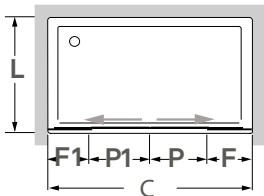

Perfil vertical
Wall profile

Perfil horizontal
Floor profile

Altura standard:
1400mm.
Standard Height:
1400mm.

Tipologias Typologies

Outras tipologias possíveis
Other available typologies

Lateral esquerdo
Lateral left panel

Lateral direito
Lateral right panel

Foscagem Sandblasting

Rolamentos em esferas inox.
Sistema de fecho magnético topo a topo.
Painéis em acrílico de 2,3mm ou em vidro temperado de 4mm.
Perfis em alumínio lacado a branco ou metalizado.
Altura standard de 1400mm.
Definir medidas exactas na encomenda.
Outras dimensões sob consulta.

Rollers with inox ball-bearings.
Butt weld magnetic closing system.
Acrylic panels measuring 2,3mm or 4mm for the tempered glass panels.
Aluminium with white lacquered or with metal finish profiles.
Standard height: 1400mm.
Specify exact sizes on the order.
Other dimensions only on request.

Medidas Standard

Standard Dimensions

Largura Total (C):
Total width (C):
Mín.: 1500mm
Máx.: 1800mm

Largura Total (L):
Total width (L):
Mín.: 700mm
Máx.: 900mm

Aferição de medidas

Ascertaining the measurements