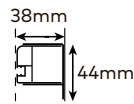

Perfil vertical
Wall profile

Perfil horizontal
Floor profile

Altura standard:
1400mm.
Standard Height:
1400mm.

Tipologias Typologies

Outras tipologias possíveis
Other available typologies

Lateral esquerdo
Lateral left panel

Lateral direito
Lateral right panel

Foscagem Sandblasting

Rolamentos em esferas inox.
Sistema de fecho magnético topo a topo.
Painéis em acrílico de 2,3mm ou em vidro temperado de 4mm.
Perfis em alumínio lacado a branco ou metalizado.
Altura standard de 1400mm.
Definir medidas exactas na encomenda.
Outras dimensões sob consulta.

Rollers with inox ball-bearings.
Butt weld magnetic closing system.
Acrylic panels measuring 2,3mm or 4mm for the tempered glass panels.
Aluminium with white lacquered or with metal finish profiles.
Standard height: 1400mm.
Specify exact sizes on the order.
Other dimensions only on request.

Medidas Standard

Standard Dimensions

Largura Total (C):
Total width (C):
Mín.: 1500mm
Máx.: 1800mm

Largura Total (L):
Total width (L):
Mín.: 700mm
Máx.: 900mm

Aferição de medidas

Ascertaining the measurements