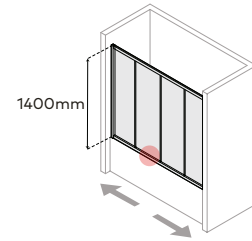

Perfil vertical
Wall profile

Perfil horizontal
Floor profile

Altura standard:
1400mm.
Standard Height:
1400mm.

Tipologias Typologies

Outras tipologias possíveis
Other available typologies

Lateral esquerdo
Lateral left panel

Lateral direito
Lateral right panel

Foscagem Sandblasting

Rolamentos em esferas inox.
Sistema de fecho magnético topo a topo.
Painéis em acrílico de 2,3mm ou em vidro temperado de 4mm.
Perfis em alumínio lacado a branco ou metalizado.
Altura standard de 1400mm.
Definir medidas exactas na encomenda.
Outras dimensões sob consulta.

Rollers with inox ball-bearings.
Butt weld magnetic closing system.
Acrylic panels measuring 2,3mm or 4mm for the tempered glass panels.
Aluminium with white lacquered or with metal finish profiles.
Standard height: 1400mm.
Specify exact sizes on the order.
Other dimensions only on request.

Medidas Standard

Standard Dimensions

Largura Total (C):
Total width (C):
Mín.: 1500mm
Máx.: 1800mm

Largura Total (L):
Total width (L):
Mín.: 700mm
Máx.: 900mm

Aferição de medidas

Ascertaining the measurements