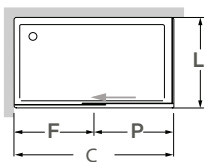

Perfil vertical
Wall profile

Perfil de canto
Corner profile

Perfil de vedação
Floor profile

Altura standard:
1400mm.
Standard Height:
1400mm.

Aplicação a 15mm
do rebordo da base
Application 15mm
edge of the base

Tipologias Typologies

Porta esquerda
Left door

Porta direita
Right door

Outras tipologias possíveis
Other available typologies

Foscagem Sandblasting

Porta esquerda
Left door

Porta direita
Right door

Rolamentos em esferas inox.
Sistema de fecho topo a topo.
Painéis em acrílico de 2,3mm ou
em vidro temperado de 4mm.
Perfis em alumínio lacado a branco ou metalizado.
Altura standard de 1400mm.
Definir medidas exactas na encomenda.
Outras dimensões sob consulta.

Rollers with inox ball-bearings.
Acrylic panels measuring 2,3mm or 4mm
for the tempered glass panels.
Aluminium with white lacquered
or with metal finish profiles.
Standard height: 1400mm.
Specify exact sizes on the order.
Other dimensions only on request.

Medidas Standard

Standard Dimensions

Largura Total (C):
Total width (C):
Mín.: 1500mm
Máx.: 1800mm

Largura Total (L):
Total height (L):
Mín.: 700mm
Máx.: 900mm

Aferição de medidas

Ascertaining the measurements