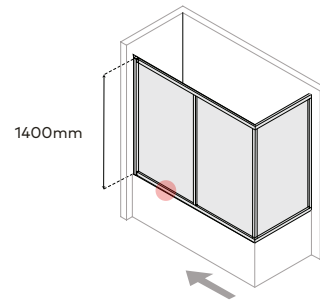

Perfil vertical
Wall profile

Perfil de canto
Corner profile

Perfil de vedação
Floor profile

Altura standard:
1400mm.
Standard Height:
1400mm.

Aplicação a 15mm
do rebordo da base
Application 15mm
edge of the base

Tipologias Typologies

Porta esquerda
Left door

Porta direita
Right door

Outras tipologias possíveis
Other available typologies

Foscagem Sandblasting

Porta esquerda
Left door

Porta direita
Right door

Rolamentos em esferas inox.
Sistema de fecho topo a topo.
Painéis em acrílico de 2,3mm ou
em vidro temperado de 4mm.
Perfis em alumínio lacado a branco ou metalizado.
Altura standard de 1400mm.
Definir medidas exactas na encomenda.
Outras dimensões sob consulta.

Rollers with inox ball-bearings.
Acrylic panels measuring 2,3mm or 4mm
for the tempered glass panels.
Aluminium with white lacquered
or with metal finish profiles.
Standard height: 1400mm.
Specify exact sizes on the order.
Other dimensions only on request.

Medidas Standard

Standard Dimensions

Largura Total (C):
Total width (C):
Mín.: 1500mm
Máx.: 1800mm

Largura Total (L):
Total height (L):
Mín.: 700mm
Máx.: 900mm

Aferição de medidas

Ascertaining the measurements