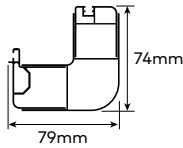

Perfil vertical
Wall profile

Perfil de canto
Corner profile

Perfil de vedação
Floor profile

Altura standard:
1400mm.
Standard Height:
1400mm.

Aplicação a 15mm
do rebordo da base
Application 15mm
edge of the base

Tipologias Typologies

Porta esquerda
Left door

Porta direita
Right door

Outras tipologias possíveis
Other available typologies

Foscagem Sandblasting

Porta esquerda
Left door

Porta direita
Right door

Rolamentos em esferas inox.
Sistema de fecho topo a topo.
Painéis em acrílico de 2,3mm ou
em vidro temperado de 4mm.
Perfis em alumínio lacado a branco ou metalizado.
Altura standard de 1400mm.
Definir medidas exactas na encomenda.
Outras dimensões sob consulta.

Rollers with inox ball-bearings.
Acrylic panels measuring 2,3mm or 4mm
for the tempered glass panels.
Aluminium with white lacquered
or with metal finish profiles.
Standard height: 1400mm.
Specify exact sizes on the order.
Other dimensions only on request.

Medidas Standard

Standard Dimensions

Largura Total (C):
Total width (C):
Mín.: 1500mm
Máx.: 1800mm

Largura Total (L):
Total height (L):
Mín.: 700mm
Máx.: 900mm

Aferição de medidas

Ascertaining the measurements