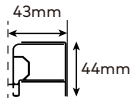

Perfil vertical
Wall profile

Perfil de canto
Corner profile

Perfil de vedação
Floor profile

Altura standard:
1400mm.
Standard Height:
1400mm.

Aplicação a 15mm
do rebordo da base
Application 15mm
edge of the base

Tipologias Typologies

Porta esquerda
Left door

Porta direita
Right door

Outras tipologias possíveis
Other available typologies

Foscagem Sandblasting

Porta esquerda
Left door

Porta direita
Right door

Rolamentos em esferas inox.
Sistema de fecho topo a topo.
Painéis em acrílico de 2,3mm ou
em vidro temperado de 4mm.
Perfis em alumínio lacado a branco ou metalizado.
Altura standard de 1400mm.
Definir medidas exactas na encomenda.
Outras dimensões sob consulta.

Rollers with inox ball-bearings.
Acrylic panels measuring 2,3mm or 4mm
for the tempered glass panels.
Aluminium with white lacquered
or with metal finish profiles.
Standard height: 1400mm.
Specify exact sizes on the order.
Other dimensions only on request.

Medidas Standard

Standard Dimensions

Largura Total (C):
Total width (C):
Mín.: 1500mm
Máx.: 1800mm

Largura Total (L):
Total height (L):
Mín.: 700mm
Máx.: 900mm

Aferição de medidas

Ascertaining the measurements