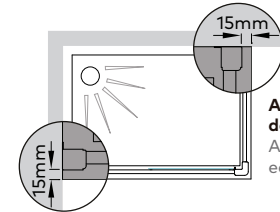

Perfil vertical
Wall profile

Perfil de canto
Corner profile

Perfil de vedação
Floor profile

Altura standard:
1400mm.
Standard Height:
1400mm.

Aplicação a 15mm
do rebordo da base
Application 15mm
edge of the base

Tipologias Typologies

Porta esquerda
Left door

Porta direita
Right door

Outras tipologias possíveis
Other available typologies

Foscagem Sandblasting

Porta esquerda
Left door

Porta direita
Right door

Rolamentos em esferas inox.
Sistema de fecho topo a topo.
Painéis em acrílico de 2,3mm ou
em vidro temperado de 4mm.
Perfis em alumínio lacado a branco ou metalizado.
Altura standard de 1400mm.
Definir medidas exactas na encomenda.
Outras dimensões sob consulta.

Rollers with inox ball-bearings.
Acrylic panels measuring 2,3mm or 4mm
for the tempered glass panels.
Aluminium with white lacquered
or with metal finish profiles.
Standard height: 1400mm.
Specify exact sizes on the order.
Other dimensions only on request.

Medidas Standard

Standard Dimensions

Largura Total (C):
Total width (C):
Mín.: 1500mm
Máx.: 1800mm

Largura Total (L):
Total height (L):
Mín.: 700mm
Máx.: 900mm

Aferição de medidas

Ascertaining the measurements