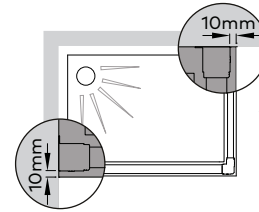

Perfil vertical
Wall profile

Perfil de vedação
Floor profile

Altura standard:
1400mm.
Standard Height:
1400mm.

Aplicação a 10mm
do rebordo da base
Application 10mm
edge of the base

Tipologias Typologies

Lateral esquerdo
Lateral left panel

Lateral direito
Lateral right panel

Outras tipologias possíveis
Other available typologies

Foscagem Sandblasting

Rolamentos em esferas inox.
Fecho magnético.
Painéis em acrílico de 2,3mm ou
em vidro temperado de 4mm.
Perfis em alumínio lacado a branco
ou metalizado.
Comprimento máximo "C": 1800mm.
Altura standard de 1400mm.
Definir medidas exactas na encomenda.
Outras dimensões sob consulta.

Rollers with inox ball-bearings.
Magnetic closure.
Acrylic panels measuring 2,3mm or 4mm
for the tempered glass panels.
Aluminium with white lacquered
or with metal finish profiles.
Maximum length "C": 1800mm.
Standard height: 1400mm.
Specify exact sizes on the order.
Other dimensions only on request.

Medidas Standard

Standard Dimensions

Largura Total (C):
Total width (C):
Mín.: 1400mm
Máx.: 1800mm

Largura Total (L):
Total width (L):
Mín.: 700mm
Máx.: 900mm

Aferição de medidas

Ascertaining the measurements