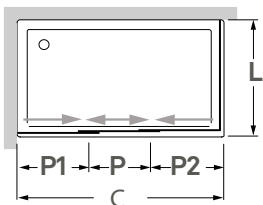

Perfil vertical
Wall profile

Perfil de vedação
Floor profile

Altura standard:
1400mm.
Standard Height:
1400mm.

Aplicação a 10mm
do rebordo da base
Application 10mm
edge of the base

Tipologias Typologies

Lateral esquerdo
Lateral left panel

Lateral direito
Lateral right panel

Outras tipologias possíveis
Other available typologies

Foscagem Sandblasting

Rolamentos em esferas inox.
Fecho magnético.
Painéis em acrílico de 2,3mm ou
em vidro temperado de 4mm.
Perfis em alumínio lacado a branco
ou metalizado.
Comprimento máximo "C": 1800mm.
Altura standard de 1400mm.
Definir medidas exactas na encomenda.
Outras dimensões sob consulta.

Rollers with inox ball-bearings.
Magnetic closure.
Acrylic panels measuring 2,3mm or 4mm
for the tempered glass panels.
Aluminium with white lacquered
or with metal finish profiles.
Maximum length "C": 1800mm.
Standard height: 1400mm.
Specify exact sizes on the order.
Other dimensions only on request.

Medidas Standard

Standard Dimensions

Largura Total (C):
Total width (C):
Mín.: 1400mm
Máx.: 1800mm

Largura Total (L):
Total width (L):
Mín.: 700mm
Máx.: 900mm

Aferição de medidas

Ascertaining the measurements