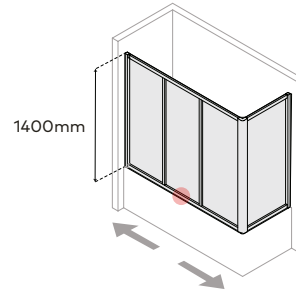

Perfil vertical
Wall profile

Perfil de vedação
Floor profile

Altura standard:
1400mm.
Standard Height:
1400mm.

Aplicação a 10mm
do rebordo da base
Application 10mm
edge of the base

Tipologias Typologies

Lateral esquerdo
Lateral left panel

Lateral direito
Lateral right panel

Outras tipologias possíveis
Other available typologies

Foscagem Sandblasting

Rolamentos em esferas inox.
Fecho magnético.
Painéis em acrílico de 2,3mm ou
em vidro temperado de 4mm.
Perfis em alumínio lacado a branco
ou metalizado.
Comprimento máximo "C": 1800mm.
Altura standard de 1400mm.
Definir medidas exactas na encomenda.
Outras dimensões sob consulta.

Rollers with inox ball-bearings.
Magnetic closure.
Acrylic panels measuring 2,3mm or 4mm
for the tempered glass panels.
Aluminium with white lacquered
or with metal finish profiles.
Maximum length "C": 1800mm.
Standard height: 1400mm.
Specify exact sizes on the order.
Other dimensions only on request.

Medidas Standard

Standard Dimensions

Largura Total (C):
Total width (C):
Mín.: 1400mm
Máx.: 1800mm

Largura Total (L):
Total width (L):
Mín.: 700mm
Máx.: 900mm

Aferição de medidas

Ascertaining the measurements