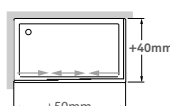

Lateral direito
Lateral right panel

Outras tipologias possíveis
Other available typologies

Foscagem Sandblasting

Rolamentos em esferas inox.
Fecho magnético.
Painéis em acrílico de 2,3mm ou
em vidro temperado de 4mm.
Perfis em alumínio lacado a branco
ou metalizado.
Comprimento máximo "C": 1800mm.
Altura standard de 1400mm.
Definir medidas exactas na encomenda.
Outras dimensões sob consulta.

Rollers with inox ball-bearings.
Magnetic closure.
Acrylic panels measuring 2,3mm or 4mm
for the tempered glass panels.
Aluminium with white lacquered
or with metal finish profiles.
Maximum length "C": 1800mm.
Standard height: 1400mm.
Specify exact sizes on the order.
Other dimensions only on request.

Medidas Standard

Standard Dimensions

Largura Total (C):
Total width (C):
Mín.: 1400mm
Máx.: 1800mm

Largura Total (L):
Total width (L):
Mín.: 700mm
Máx.: 900mm

Aferição de medidas

Ascertaining the measurements

banheira
bathtub

Afinação
Adjustments

As medidas fornecidas devem ser resultantes da medição até à face exterior da base.
Compensações feitas a cargo da ITALBOX.
The provided dimensions should be measured to the outer face of the base.
Adjustments made by ITALBOX.