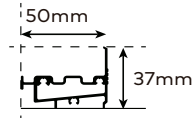

Perfil vertical
Wall profile

Perfil de vedação
Floor profile

Altura standard:
1400mm.
Standard Height:
1400mm.

Aplicação a 10mm
do rebordo da base
Application 10mm
edge of the base

Tipologias Typologies

Lateral esquerdo
Lateral left panel

Lateral direito
Lateral right panel

Outras tipologias possíveis
Other available typologies

Foscagem Sandblasting

Rolamentos em esferas inox.
Fecho magnético.
Painéis em acrílico de 2,3mm ou
em vidro temperado de 4mm.
Perfis em alumínio lacado a branco
ou metalizado.
Comprimento máximo "C": 1800mm.
Altura standard de 1400mm.
Definir medidas exactas na encomenda.
Outras dimensões sob consulta.

Rollers with inox ball-bearings.
Magnetic closure.
Acrylic panels measuring 2,3mm or 4mm
for the tempered glass panels.
Aluminium with white lacquered
or with metal finish profiles.
Maximum length "C": 1800mm.
Standard height: 1400mm.
Specify exact sizes on the order.
Other dimensions only on request.

Medidas Standard

Standard Dimensions

Largura Total (C):
Total width (C):
Mín.: 1400mm
Máx.: 1800mm

Largura Total (L):
Total width (L):
Mín.: 700mm
Máx.: 900mm

Aferição de medidas

Ascertaining the measurements