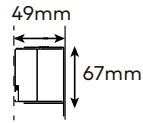

Perfil vertical
Wall profile

Perfil de vedação
Floor profile

Altura standard:
1400mm.
Standard Height:
1400mm.

Aplicação a 10mm
do rebordo da base
Application 10mm
edge of the base

Tipologias Typologies

Lateral esquerdo
Lateral left panel

Lateral direito
Lateral right panel

Outras tipologias possíveis
Other available typologies

Foscagem Sandblasting

Rolamentos em esferas inox.
Fecho magnético.
Painéis em acrílico de 2,3mm ou
em vidro temperado de 4mm.
Perfis em alumínio lacado a branco
ou metalizado.
Comprimento máximo "C": 1800mm.
Altura standard de 1400mm.
Definir medidas exactas na encomenda.
Outras dimensões sob consulta.

Rollers with inox ball-bearings.
Magnetic closure.
Acrylic panels measuring 2,3mm or 4mm
for the tempered glass panels.
Aluminium with white lacquered
or with metal finish profiles.
Maximum length "C": 1800mm.
Standard height: 1400mm.
Specify exact sizes on the order.
Other dimensions only on request.

Medidas Standard

Standard Dimensions

Largura Total (C):
Total width (C):
Mín.: 1400mm
Máx.: 1800mm

Largura Total (L):
Total width (L):
Mín.: 700mm
Máx.: 900mm

Aferição de medidas

Ascertaining the measurements