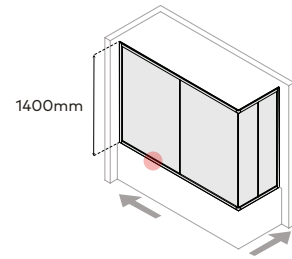

Perfil vertical
Wall profile

Perfil horizontal
Floor profile

Altura standard:
1400mm.
Standard Height:
1400mm.

Tipologias Typologies

Foscagem Sandblasting

Rolamentos em esferas inox.
Fecho de encaixe.
Painéis em acrílico de 2,3mm.
Perfis em alumínio lacado a branco.
Altura standard: 1400mm.
Definir medidas exactas na encomenda.
Outras dimensões sob consulta.

Rollers with inox ball-bearings.
Mechanical closure.
2,3mm thick acrylic panels.
White lacquered aluminium profiles.
Standard height: 1400mm.
Specify exact sizes on the order.
Other dimensions only on request.

Medidas Standard

Standard Dimensions

Frontal (C): Min.: 1500mm Máx.: 1800mm
Lateral (L): Min.: 700mm Máx.: 900mm

Aferição de medidas

Ascertaining the measurements

eficácia na aplicação
effectiveness of installation

Reversível.
Reversible.

Por medida
Custom-made

6mm
Acrílico 2,3mm.
2,3mm acrylic.

Portas de abrir
Hinged door