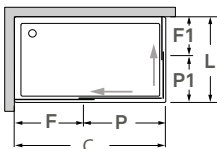

Perfil vertical
Wall profile

Perfil horizontal
Floor profile

Altura standard:
1400mm.
Standard Height:
1400mm.

Tipologias Typologies

Foscagem Sandblasting

Rolamentos em esferas inox.
Fecho de encaixe.
Painéis em acrílico de 2,3mm.
Perfis em alumínio lacado a branco.
Altura standard: 1400mm.
Definir medidas exactas na encomenda.
Outras dimensões sob consulta.

Rollers with inox ball-bearings.
Mechanical closure.
2,3mm thick acrylic panels.
White lacquered aluminium profiles.
Standard height: 1400mm.
Specify exact sizes on the order.
Other dimensions only on request.

Medidas Standard

Standard Dimensions

Frontal (C): Min.: 1500mm Máx.: 1800mm
Lateral (L): Min.: 700mm Máx.: 900mm

Aferição de medidas

Ascertaining the measurements

eficácia na aplicação
effectiveness of installation