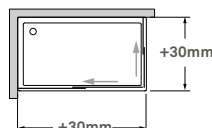

Perfil vertical
Wall profile

Perfil horizontal
Floor profile

Altura standard:
1400mm.
Standard Height:
1400mm.

Tipologias Typologies

Foscagem Sandblasting

Rolamentos em esferas inox.
Fecho de encaixe.
Painéis em acrílico de 2,3mm.
Perfis em alumínio lacado a branco.
Altura standard: 1400mm.
Definir medidas exactas na encomenda.
Outras dimensões sob consulta.

Rollers with inox ball-bearings.
Mechanical closure.
2,3mm thick acrylic panels.
White lacquered aluminium profiles.
Standard height: 1400mm.
Specify exact sizes on the order.
Other dimensions only on request.

Medidas Standard

Standard Dimensions

Frontal (C): Min.: 1500mm Máx.: 1800mm
Lateral (L): Min.: 700mm Máx.: 900mm

Aferição de medidas

Ascertaining the measurements

eficácia na aplicação
effectiveness of installation

Afinação
Adjustments

As medidas fornecidas devem ser resultantes da medição até à face exterior da base.
Compensações feitas a cargo da ITALBOX.
The provided measurements should be made to the outer face of the base.
Adjustments made by ITALBOX.