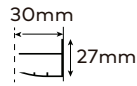

Perfil vertical
Wall profile

Perfil horizontal
Floor profile

Altura standard:
1400mm.
Standard Height:
1400mm.

Tipologias Typologies

Foscagem Sandblasting

Rolamentos em esferas inox.
Fecho de encaixe.
Painéis em acrílico de 2,3mm.
Perfis em alumínio lacado a branco.
Altura standard: 1400mm.
Definir medidas exactas na encomenda.
Outras dimensões sob consulta.

Rollers with inox ball-bearings.
Mechanical closure.
2,3mm thick acrylic panels.
White lacquered aluminium profiles.
Standard height: 1400mm.
Specify exact sizes on the order.
Other dimensions only on request.

Medidas Standard

Standard Dimensions

Frontal (C): Min.: 1500mm Máx.: 1800mm
Lateral (L): Min.: 700mm Máx.: 900mm

Aferição de medidas

Ascertaining the measurements

eficácia na aplicação
effectiveness of installation