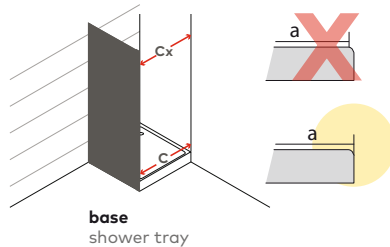

Aferição de medidas

Ascertaining the measurements

Foscagem com tratamento anti-manchas
Anti-stain treatment for sandblasting glass

Por medida
Custom-made

Vidro 8mm
8mm glass

Tratamento anticálcario
Anti calcium treatment

Afinação
Compensation

As medidas fornecidas devem ser resultantes da medição até à face exterior da base.
Compensações feitas a cargo da ITALBOX.
The provided dimensions should be measured to the outer face of the base.
Adjustments made by ITALBOX.