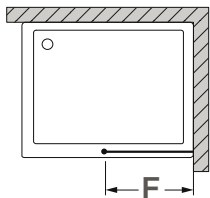

Medidas Standard

Standard Dimensions