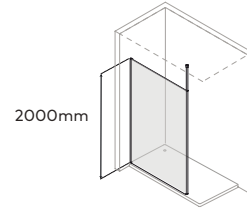

Perfil vertical  
Wall profile

Altura standard:  
2000mm.  
Standard Height:  
2000mm.

Perfil de chão  
Floor profile

**Tipologias** Typologies

Porta esquerda  
Left door

Porta direita  
Right door

Acessórias em latão cromado.  
Vidro temperado de 8mm.  
Perfis em alumínio anodizado cromado brilho.  
Altura standard do vidro: 2000mm.  
Vidro transparente ou nova glass reversíveis.  
Altura do sistema de fixação varia consoante altura do tecto.  
Definir medidas exatas na encomenda.  
Outras dimensões sob consulta.

Brass fittings.  
8mm tempered glass.  
Anodised chromed gloss-finish aluminium profiles.  
Glass standard height: 2000mm.  
Clear or sandblasted reversible glass.  
Height of the fixation system vary according the height of the roof.  
Specify exact dimensions on the order.  
Other dimensions on request.