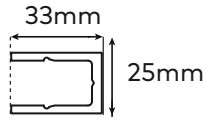

Perfil vertical  
Wall profile

Altura standard:  
2000mm.  
Standard Height:  
2000mm.

Perfil de chão  
Floor profile

**Tipologias** Typologies

Porta esquerda  
Left door

Porta direita  
Right door

Acessórias em latão cromado.  
Vidro temperado de 8mm.  
Perfis em alumínio anodizado cromado brilho.  
Altura standard do vidro: 2000mm.  
Vidro transparente ou nova glass reversíveis.  
Altura do sistema de fixação varia consoante altura do tecto.  
Definir medidas exatas na encomenda.  
Outras dimensões sob consulta.

Brass fittings.  
8mm tempered glass.  
Anodised chromed gloss-finish aluminium profiles.  
Glass standard height: 2000mm.  
Clear or sandblasted reversible glass.  
Height of the fixation system vary according the height of the roof.  
Specify exact dimensions on the order.  
Other dimensions on request.

O cliente deve fornecer a dimensão "L", "F" e altura do chão ao tecto.  
The client should provide "L", "F" value and height from floor to the roof.