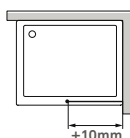

Perfil vertical  
Wall profile

Altura standard:  
2000mm.  
Standard Height:  
2000mm.

Perfil de chão  
Floor profile

**Tipologias** Typologies

Porta esquerda  
Left door

Porta direita  
Right door

Acessórias em latão cromado.  
Vidro temperado de 8mm.  
Perfis em alumínio anodizado cromado brilho.  
Altura standard do vidro: 2000mm.  
Vidro transparente ou nova glass reversíveis.  
Altura do sistema de fixação varia consoante altura do tecto.  
Definir medidas exatas na encomenda.  
Outras dimensões sob consulta.

Brass fittings.  
8mm tempered glass.  
Anodised chromed gloss-finish aluminium profiles.  
Glass standard height: 2000mm.  
Clear or sandblasted reversible glass.  
Height of the fixation system vary according the height of the roof.  
Specify exact dimensions on the order.  
Other dimensions on request.

**Vidro 8mm**  
8mm glass

**Tratamento anticálcario**  
Anti calcium treatment

**Afinação**  
Compensation

As medidas fornecidas devem ser resultantes da medição até à face exterior da base.  
**Compensações feitas a cargo da ITALBOX.**  
The provided dimensions should be measured to the outer face of the base.  
**Adjustments made by ITALBOX.**

O cliente deve fornecer a dimensão "L", "F" e altura do chão ao tecto.  
The client should provide "L", "F" value and height from floor to the roof.