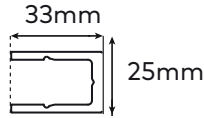

Perfil vertical  
Wall profile

Altura standard:  
2000mm.  
Standard Height:  
2000mm.

Perfil de chão  
Floor profile

**Tipologias** Typologies

Porta esquerda  
Left door

Porta direita  
Right door

Acessórias em latão cromado.  
Vidro temperado de 8mm.  
Perfis em alumínio anodizado cromado brilho.  
Altura standard do vidro: 2000mm.  
Vidro transparente ou nova glass reversíveis.  
Altura do sistema de fixação varia consoante altura do tecto.  
Definir medidas exatas na encomenda.  
Outras dimensões sob consulta.

Brass fittings.  
8mm tempered glass.  
Anodised chromed gloss-finish aluminium profiles.  
Glass standard height: 2000mm.  
Clear or sandblasted reversible glass.  
Height of the fixation system vary according the height of the roof.  
Specify exact dimensions on the order.  
Other dimensions on request.