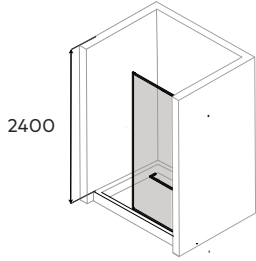

Perfil  
Profile

Altura standard:  
2400mm.  
Standard Height:  
2400mm.

Puxador  
Handle

**Tipologias** Typologies

Fixo esquerdo  
Fixed left panel

Fixo direito  
Fixed right panel

Acessórios em latão ou alumínio lacado à cor.  
Vidro temperado de 10 mm.  
Perfis em alumínio lacado à cor.  
Altura standard do vidro: 2400mm.  
Definir medidas exatas na encomenda.

Aluminium or brass fittings lacquered to the color.  
10mm tempered glass.  
Aluminium profiles lacquered to the color.  
Glass standard height: 2400mm.  
Specify exact dimensions on the order.

**Medidas Standard**

Standard Dimensions

Afinação  
Adjustments

As medidas fornecidas devem ser resultantes da medição entre paredes.  
**Compensações feitas a cargo da ITALBOX.**  
The provided dimensions should be measured in between walls.  
**Adjustments made by ITALBOX.**