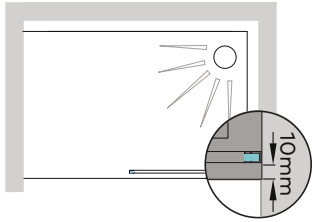

Perfil  
Profile

Altura standard:  
2400mm.  
Standard Height:  
2400mm.

Puxador  
Handle

**Tipologias** Typologies

Fixo esquerdo  
Fixed left panel

Fixo direito  
Fixed right panel

Acessórios em latão ou alumínio lacado à cor.  
Vidro temperado de 10 mm.  
Perfis em alumínio lacado à cor.  
Altura standard do vidro: 2400mm.  
Definir medidas exatas na encomenda.

Aluminium or brass fittings lacquered to the color.  
10mm tempered glass.  
Aluminium profiles lacquered to the color.  
Glass standard height: 2400mm.  
Specify exact dimensions on the order.

**Medidas Standard**

Standard Dimensions

Afinação  
Adjustments

As medidas fornecidas devem ser resultantes da medição entre paredes.  
**Compensações feitas a cargo da ITALBOX.**  
The provided dimensions should be measured in between walls.  
**Adjustments made by ITALBOX.**

**Por medida**  
Custom-made

**Vidro 10mm**  
10mm glass