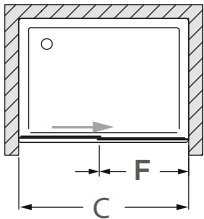

Perfil  
Profile

Altura standard:  
2400mm.  
Standard Height:  
2400mm.

Puxador  
Handle

**Tipologias** Typologies

Fixo esquerdo  
Fixed left panel

Fixo direito  
Fixed right panel

Acessórios em latão ou alumínio lacado à cor.  
Vidro temperado de 10 mm.  
Perfis em alumínio lacado à cor.  
Altura standard do vidro: 2400mm.  
Definir medidas exatas na encomenda.

Aluminium or brass fittings lacquered to the color.  
10mm tempered glass.  
Aluminium profiles lacquered to the color.  
Glass standard height: 2400mm.  
Specify exact dimensions on the order.

**Medidas Standard**

Standard Dimensions

Afinação  
Adjustments

As medidas fornecidas devem ser resultantes da medição entre paredes.  
**Compensações feitas a cargo da ITALBOX.**  
The provided dimensions should be measured in between walls.  
**Adjustments made by ITALBOX.**

**Por medida**  
Custom-made

**Vidro 10mm**  
10mm glass