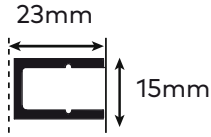

Perfil  
Profile

Altura standard:  
2400mm.  
Standard Height:  
2400mm.

Puxador  
Handle

**Tipologias** Typologies

Fixo esquerdo  
Fixed left panel

Fixo direito  
Fixed right panel

Acessórios em latão ou alumínio lacado à cor.  
Vidro temperado de 10 mm.  
Perfis em alumínio lacado à cor.  
Altura standard do vidro: 2400mm.  
Definir medidas exatas na encomenda.

Aluminium or brass fittings lacquered to the color.  
10mm tempered glass.  
Aluminium profiles lacquered to the color.  
Glass standard height: 2400mm.  
Specify exact dimensions on the order.

**Medidas Standard**

Standard Dimensions

Afinação  
Adjustments

As medidas fornecidas devem ser resultantes da medição entre paredes.  
**Compensações feitas a cargo da ITALBOX.**  
The provided dimensions should be measured in between walls.  
**Adjustments made by ITALBOX.**

**Por medida**  
Custom-made

**Vidro 10mm**  
10mm glass