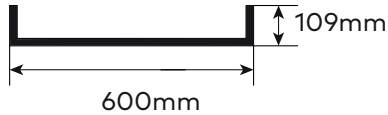

Perfil  
Profile

Altura standard:  
2400mm.  
Standard Height:  
2400mm.

Puxador  
Handle

**Tipologias** Typologies

Fixo esquerdo  
Fixed left panel

Fixo direito  
Fixed right panel

Acessórios em latão ou alumínio lacado à cor.  
Vidro temperado de 10 mm.  
Perfis em alumínio lacado à cor.  
Altura standard do vidro: 2400mm.  
Definir medidas exatas na encomenda.

Aluminium or brass fittings lacquered to the color.  
10mm tempered glass.  
Aluminium profiles lacquered to the color.  
Glass standard height: 2400mm.  
Specify exact dimensions on the order.

**Medidas Standard**

**Por medida**  
Custom-made

**Vidro 10mm**  
10mm glass