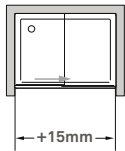

Perfil  
Profile

Altura standard:  
2400mm.  
Standard Height:  
2400mm.

Puxador  
Handle

**Tipologias** Typologies

Fixo esquerdo  
Fixed left panel

Fixo direito  
Fixed right panel

Acessórios em latão ou alumínio lacado à cor.  
Vidro temperado de 10 mm.  
Perfis em alumínio lacado à cor.  
Altura standard do vidro: 2400mm.  
Definir medidas exatas na encomenda.

Aluminium or brass fittings lacquered to the color.  
10mm tempered glass.  
Aluminium profiles lacquered to the color.  
Glass standard height: 2400mm.  
Specify exact dimensions on the order.

**Medidas Standard**

Standard Dimensions

Afinação  
Adjustments

As medidas fornecidas devem ser resultantes da medição entre paredes.  
**Compensações feitas a cargo da ITALBOX.**  
The provided dimensions should be measured in between walls.  
**Adjustments made by ITALBOX.**

**Por medida**  
Custom-made

**Vidro 10mm**  
10mm glass