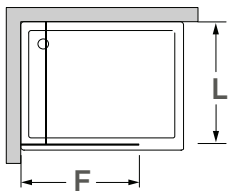

PR600

**Perfil vertical
Wall profile**

Tipologias Typologies

Fixo direito Fixed right panel

Fixo esquerdo Fixed left panel

Foscagem Sandblasting

Acessórios em latão cromado.
Vidro temperado de 8mm.
Perfis em alumínio anodizado cromado brilho.
Altura Standard: 2000mm.
Acrece a altura do sistema de fixação (+40mm).
Vidro transparente reversível.
Definir medidas exactas na encomenda.
Outras dimensões sob consulta.

Brass fittings.
8mm tempered glass panels.
Anodised chromed gloss-finish aluminium profiles.
Standard Height: 2000mm.
Additional height of the fixation system (+40mm).
Clear reversible glass.
Specify exact sizes on the order.
Other dimensions only on request.

Medidas Standard

Standard Dimensions

O cliente deve fornecer a dimensão "L", resultante da medição da parede até à face exterior da base.
The client should provide "L" value, measured from the wall to the outer face of the base.

Aferição de medidas

Ascertaining the measurements

Compensação angular
Adjustments

As medidas fornecidas devem ser resultantes da medição até à face exterior da base.
Compensações feitas a cargo da ITALBOX.
The provided measurements should be made to the outer face of the base.
Adjustments made by ITALBOX.