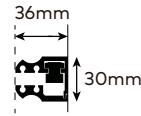

PR600

**Perfil vertical
Wall profile**

Tipologias Typologies

Fixo direito Fixed right panel

Fixo esquerdo Fixed left panel

Foscagem Sandblasting

Acessórios em latão cromado.
Vidro temperado de 8mm.
Perfis em alumínio anodizado cromado brilho.
Altura Standard: 2000mm.
Acrece a altura do sistema de fixação (+40mm).
Vidro transparente reversível.
Definir medidas exactas na encomenda.
Outras dimensões sob consulta.

Brass fittings.
8mm tempered glass panels.
Anodised chromed gloss-finish aluminium profiles.
Standard Height: 2000mm.
Additional height of the fixation system (+40mm).
Clear reversible glass.
Specify exact sizes on the order.
Other dimensions only on request.

Medidas Standard

Standard Dimensions

O cliente deve fornecer a dimensão "L", resultante da medição da parede até à face exterior da base.
The client should provide "L" value, measured from the wall to the outer face of the base.