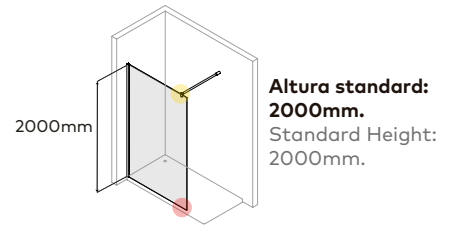

PR600

**Perfil vertical
Wall profile**

Tipologias Typologies

Fixo direito Fixed right panel

Fixo esquerdo Fixed left panel

Foscagem Sandblasting

Acessórios em latão cromado.
Vidro temperado de 8mm.
Perfis em alumínio anodizado cromado brilho.
Altura Standard: 2000mm.
Acrece a altura do sistema de fixação (+40mm).
Vidro transparente reversível.
Definir medidas exactas na encomenda.
Outras dimensões sob consulta.

Brass fittings.
8mm tempered glass panels.
Anodised chromed gloss-finish aluminium profiles.
Standard Height: 2000mm.
Additional height of the fixation system (+40mm).
Clear reversible glass.
Specify exact sizes on the order.
Other dimensions only on request.

Medidas Standard

Standard Dimensions

O cliente deve fornecer a dimensão "L", resultante da medição da parede até à face exterior da base.
The client should provide "L" value, measured from the wall to the outer face of the base.