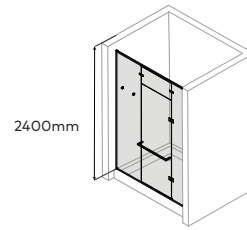

Perfil Profile

Dobradiça Hinge.

Puxador Handle

Altura standard:  
2000mm.  
Standard Height:  
2000mm.

Aplicação a 15mm  
do rebordo da base  
Application 15mm  
edge of the base

Tipologias Typologies

Acessórios em latão ou alumínio lacado á cor.  
Vidro temperado de 10mm.  
Perfis em alumínio lacado á cor .  
Altura standard do vidro: 2400mm.  
Porta com dimensões standard: 700x2000mm.  
Definir medidas exatas na encomenda.  
Outras dimensões sob consulta.

Brass fittings or aluminium lacquered to the color.  
10mm tempered glass.  
Aluminium profiles lacquered to the color.  
Glass standard height: 2400mm.  
Door with standard size: 700x2000mm.  
Specify exact dimensions on the order.  
Other dimensions on request.

Medidas Standard

Standard Dimensions

Afinação Adjustments

As medidas fornecidas devem ser resultantes da medição até à face exterior da base.  
**Compensações feitas a cargo da ITALBOX.**  
The provided dimensions should be measured to the outer face of the base.  
**Adjustments made by ITALBOX.**