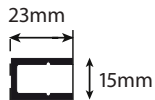

Perfil Profile

Dobradiça Hinge.

Puxador Handle

Altura standard:  
2000mm.  
Standard Height:  
2000mm.

Aplicação a 15mm  
do rebordo da base  
Application 15mm  
edge of the base

Tipologias Typologies

Acessórios em latão ou alumínio lacado á cor.  
Vidro temperado de 10mm.  
Perfis em alumínio lacado á cor .  
Altura standard do vidro: 2400mm.  
Porta com dimensões standard: 700x2000mm.  
Definir medidas exatas na encomenda.  
Outras dimensões sob consulta.

Brass fittings or aluminium lacquered to the color.  
10mm tempered glass.  
Aluminium profiles lacquered to the color.  
Glass standard height: 2400mm.  
Door with standard size: 700x2000mm.  
Specify exact dimensions on the order.  
Other dimensions on request.

Medidas Standard

Standard Dimensions

Afinação Adjustments

As medidas fornecidas devem ser resultantes da medição até à face exterior da base.  
**Compensações feitas a cargo da ITALBOX.**  
The provided dimensions should be measured to the outer face of the base.  
**Adjustments made by ITALBOX.**