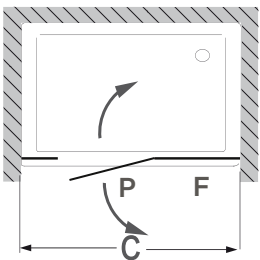

Perfil Profile

Dobradiça Hinge.

Puxador Handle

Altura standard:  
2000mm.  
Standard Height:  
2000mm.

Aplicação a 15mm  
do rebordo da base  
Application 15mm  
edge of the base

Tipologias Typologies

Acessórios em latão ou alumínio lacado á cor.  
Vidro temperado de 10mm.  
Perfis em alumínio lacado á cor .  
Altura standard do vidro: 2400mm.  
Porta com dimensões standard: 700x2000mm.  
Definir medidas exatas na encomenda.  
Outras dimensões sob consulta.

Brass fittings or aluminium lacquered to the color.  
10mm tempered glass.  
Aluminium profiles lacquered to the color.  
Glass standard height: 2400mm.  
Door with standard size: 700x2000mm.  
Specify exact dimensions on the order.  
Other dimensions on request.

Medidas Standard

Standard Dimensions

Afinação Adjustments

As medidas fornecidas devem ser resultantes da medição até à face exterior da base.  
**Compensações feitas a cargo da ITALBOX.**  
The provided dimensions should be measured to the outer face of the base.  
**Adjustments made by ITALBOX.**