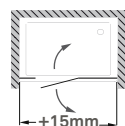

Perfil Profile

Dobradiça Hinge.

Puxador Handle

Altura standard:  
2000mm.  
Standard Height:  
2000mm.

Aplicação a 15mm  
do rebordo da base  
Application 15mm  
edge of the base

Tipologias Typologies

Acessórios em latão ou alumínio lacado á cor.  
Vidro temperado de 10mm.  
Perfis em alumínio lacado á cor .  
Altura standard do vidro: 2400mm.  
Porta com dimensões standard: 700x2000mm.  
Definir medidas exatas na encomenda.  
Outras dimensões sob consulta.

Brass fittings or aluminium lacquered to the color.  
10mm tempered glass.  
Aluminium profiles lacquered to the color.  
Glass standard height: 2400mm.  
Door with standard size: 700x2000mm.  
Specify exact dimensions on the order.  
Other dimensions on request.

Medidas Standard

Standard Dimensions

Afinação Adjustments

As medidas fornecidas devem ser resultantes da medição até à face exterior da base.  
**Compensações feitas a cargo da ITALBOX.**  
The provided dimensions should be measured to the outer face of the base.  
**Adjustments made by ITALBOX.**