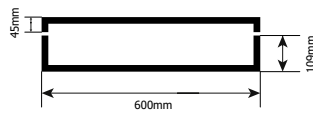

Perfil Profile

Dobradiça Hinge.

Puxador Handle

Altura standard:  
2000mm.  
Standard Height:  
2000mm.

Aplicação a 15mm  
do rebordo da base  
Application 15mm  
edge of the base

Tipologias Typologies

Acessórios em latão ou alumínio lacado á cor.  
Vidro temperado de 10mm.  
Perfis em alumínio lacado á cor .  
Altura standard do vidro: 2400mm.  
Porta com dimensões standard: 700x2000mm.  
Definir medidas exatas na encomenda.  
Outras dimensões sob consulta.

Brass fittings or aluminium lacquered to the color.  
10mm tempered glass.  
Aluminium profiles lacquered to the color.  
Glass standard height: 2400mm.  
Door with standard size: 700x2000mm.  
Specify exact dimensions on the order.  
Other dimensions on request.

Medidas Standard

Standard Dimensions

Afinação Adjustments

As medidas fornecidas devem ser resultantes da medição até à face exterior da base.  
**Compensações feitas a cargo da ITALBOX.**  
The provided dimensions should be measured to the outer face of the base.  
**Adjustments made by ITALBOX.**