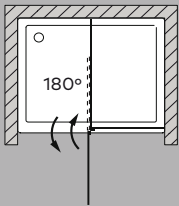

Perfil vertical  
Wall profile

Altura standard:  
2000mm.  
Standard Height:  
2000mm.

Perfil de vedação  
Floor profile

Aplicação a 15mm  
do rebordo da base  
Application 15mm  
edge of the base

**Tipologias** Typologies

Porta esquerda  
Left door

Porta esquerda  
Left door

**Foscagem** Sandblasting

Acessórios em latão cromado.  
Vidro temperado de 6mm.  
Perfis em alumínio anodizado cromado brilho.  
Altura standard do vidro: 2000mm.  
Definir medidas exatas na encomenda.  
Outras dimensões sob consulta.

Brass fittings.  
6mm tempered glass.  
Anodised chromed glass-finish aluminium profiles.  
Glass standard height: 2000mm.  
Specify exact dimensions on the order.  
Other dimensions on request.

**Medidas Standard**  
Standard Dimensions

**Aferição de medidas**  
Ascertaining the measurements

eficácia na aplicação  
effectiveness of  
installation

**Afinação**  
Adjustments

As medidas fornecidas devem ser resultantes da medição entre paredes.  
**Compensações feitas a cargo da ITALBOX.**  
The provided dimensions should be measured in between walls.  
Adjustments made by ITALBOX.