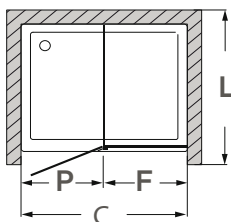

Perfil vertical  
Wall profile

Altura standard:  
2000mm.  
Standard Height:  
2000mm.

Perfil de vedação  
Floor profile

Aplicação a 15mm  
do rebordo da base  
Application 15mm  
edge of the base

**Tipologias** Typologies

Porta esquerda  
Left door

Porta esquerda  
Left door

**Foscagem** Sandblasting

Acessórios em latão cromado.  
Vidro temperado de 6mm.  
Perfis em alumínio anodizado cromado brilho.  
Altura standard do vidro: 2000mm.  
Definir medidas exatas na encomenda.  
Outras dimensões sob consulta.

Brass fittings.  
6mm tempered glass.  
Anodised chromed glass-finish aluminium profiles.  
Glass standard height: 2000mm.  
Specify exact dimensions on the order.  
Other dimensions on request.

**Medidas Standard**  
Standard Dimensions

**Aferição de medidas**  
Ascertaining the measurements

eficácia na aplicação  
effectiveness of  
installation

**Afinação**  
Adjustments

As medidas fornecidas devem ser resultantes da medição entre paredes.  
**Compensações feitas a cargo da ITALBOX.**  
The provided dimensions should be measured in between walls.  
Adjustments made by ITALBOX.