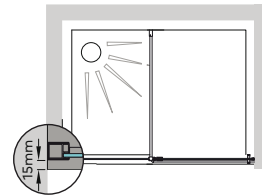

Perfil vertical  
Wall profile

Altura standard:  
2000mm.  
Standard Height:  
2000mm.

Perfil de vedação  
Floor profile

Aplicação a 15mm  
do rebordo da base  
Application 15mm  
edge of the base

**Tipologias** Typologies

Porta esquerda  
Left door

Porta esquerda  
Left door

**Foscagem** Sandblasting

Acessórios em latão cromado.  
Vidro temperado de 6mm.  
Perfis em alumínio anodizado cromado brilho.  
Altura standard do vidro: 2000mm.  
Definir medidas exatas na encomenda.  
Outras dimensões sob consulta.

Brass fittings.  
6mm tempered glass.  
Anodised chromed glass-finish aluminium profiles.  
Glass standard height: 2000mm.  
Specify exact dimensions on the order.  
Other dimensions on request.

**Medidas Standard**  
Standard Dimensions

**Aferição de medidas**  
Ascertaining the measurements

eficácia na aplicação  
effectiveness of  
installation

**Afinação**  
Adjustments

As medidas fornecidas devem ser resultantes da medição entre paredes.  
**Compensações feitas a cargo da ITALBOX.**  
The provided dimensions should be measured in between walls.  
Adjustments made by ITALBOX.