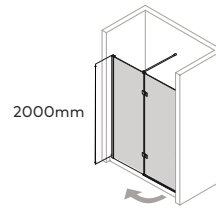

Perfil vertical  
Wall profile

Altura standard:  
2000mm.  
Standard Height:  
2000mm.

Perfil de vedação  
Floor profile

Aplicação a 15mm  
do rebordo da base  
Application 15mm  
edge of the base

**Tipologias** Typologies

Porta esquerda  
Left door

Porta esquerda  
Left door

**Foscagem** Sandblasting

Acessórios em latão cromado.  
Vidro temperado de 6mm.  
Perfis em alumínio anodizado cromado brilho.  
Altura standard do vidro: 2000mm.  
Definir medidas exatas na encomenda.  
Outras dimensões sob consulta.

Brass fittings.  
6mm tempered glass.  
Anodised chromed glass-finish aluminium profiles.  
Glass standard height: 2000mm.  
Specify exact dimensions on the order.  
Other dimensions on request.

**Medidas Standard**  
Standard Dimensions

**Aferição de medidas**  
Ascertaining the measurements

eficácia na aplicação  
effectiveness of  
installation

**Afinação**  
Adjustments

As medidas fornecidas devem ser resultantes da medição entre paredes.  
**Compensações feitas a cargo da ITALBOX.**  
The provided dimensions should be measured in between walls.  
Adjustments made by ITALBOX.