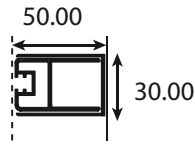

Perfil vertical  
Wall profile

Altura standard:  
2000mm.  
Standard Height:  
2000mm.

Perfil de vedação  
Floor profile

Aplicação a 15mm  
do rebordo da base  
Application 15mm  
edge of the base

**Tipologias** Typologies

Porta esquerda  
Left door

Porta esquerda  
Left door

**Foscagem** Sandblasting

Acessórios em latão cromado.  
Vidro temperado de 6mm.  
Perfis em alumínio anodizado cromado brilho.  
Altura standard do vidro: 2000mm.  
Definir medidas exatas na encomenda.  
Outras dimensões sob consulta.

Brass fittings.  
6mm tempered glass.  
Anodised chromed glass-finish aluminium profiles.  
Glass standard height: 2000mm.  
Specify exact dimensions on the order.  
Other dimensions on request.

**Medidas Standard**  
Standard Dimensions

**Aferição de medidas**  
Ascertaining the measurements

eficácia na aplicação  
effectiveness of  
installation

**Afinação**  
Adjustments

As medidas fornecidas devem ser resultantes da medição entre paredes.  
**Compensações feitas a cargo da ITALBOX.**  
The provided dimensions should be measured in between walls.  
Adjustments made by ITALBOX.