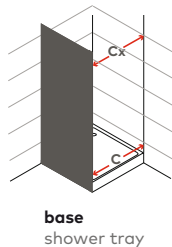

Perfil vertical  
Wall profile

Altura standard:  
2000mm.  
Standard Height:  
2000mm.

Perfil de vedação  
Floor profile

Aplicação a 15mm  
do rebordo da base  
Application 15mm  
edge of the base

**Tipologias** Typologies

Porta esquerda  
Left door

Porta esquerda  
Left door

**Foscagem** Sandblasting

Acessórios em latão cromado.  
Vidro temperado de 6mm.  
Perfis em alumínio anodizado cromado brilho.  
Altura standard do vidro: 2000mm.  
Definir medidas exatas na encomenda.  
Outras dimensões sob consulta.

Brass fittings.  
6mm tempered glass.  
Anodised chromed glass-finish aluminium profiles.  
Glass standard height: 2000mm.  
Specify exact dimensions on the order.  
Other dimensions on request.

**Medidas Standard**  
Standard Dimensions

**Aferição de medidas**  
Ascertaining the measurements

eficácia na aplicação  
effectiveness of  
installation

**Afinação**  
Adjustments

As medidas fornecidas devem ser resultantes da medição entre paredes.  
**Compensações feitas a cargo da ITALBOX.**  
The provided dimensions should be measured in between walls.  
Adjustments made by ITALBOX.