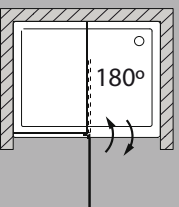

Perfil vertical  
Wall profile

Altura standard:  
2000mm.  
Standard Height:  
2000mm.

Perfil de vedação  
Floor profile

Aplicação a 15mm  
do rebordo da base  
Application 15mm  
edge of the base

**Tipologias** Typologies

Porta esquerda  
Left door

Porta esquerda  
Left door

**Foscagem** Sandblasting

Acessórios em latão cromado.  
Vidro temperado de 6mm.  
Perfis em alumínio anodizado cromado brilho.  
Altura standard do vidro: 2000mm.  
Definir medidas exatas na encomenda.  
Outras dimensões sob consulta.

Brass fittings.  
6mm tempered glass.  
Anodised chromed glass-finish aluminium profiles.  
Glass standard height: 2000mm.  
Specify exact dimensions on the order.  
Other dimensions on request.

**Medidas Standard**  
Standard Dimensions

**Aferição de medidas**  
Ascertaining the measurements

eficácia na aplicação  
effectiveness of  
installation

**Afinação**  
Adjustments

As medidas fornecidas devem ser resultantes da medição entre paredes.  
**Compensações feitas a cargo da ITALBOX.**  
The provided dimensions should be measured in between walls.  
Adjustments made by ITALBOX.