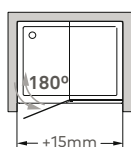

Perfil vertical  
Wall profile

Altura standard:  
2000mm.  
Standard Height:  
2000mm.

Perfil de vedação  
Floor profile

Aplicação a 15mm  
do rebordo da base  
Application 15mm  
edge of the base

**Tipologias** Typologies

Porta esquerda  
Left door

Porta esquerda  
Left door

**Foscagem** Sandblasting

Acessórios em latão cromado.  
Vidro temperado de 6mm.  
Perfis em alumínio anodizado cromado brilho.  
Altura standard do vidro: 2000mm.  
Definir medidas exatas na encomenda.  
Outras dimensões sob consulta.

Brass fittings.  
6mm tempered glass.  
Anodised chromed glass-finish aluminium profiles.  
Glass standard height: 2000mm.  
Specify exact dimensions on the order.  
Other dimensions on request.

**Medidas Standard**  
Standard Dimensions

**Aferição de medidas**  
Ascertaining the measurements

eficácia na aplicação  
effectiveness of  
installation

**Afinação**  
Adjustments

As medidas fornecidas devem ser resultantes da medição entre paredes.  
**Compensações feitas a cargo da ITALBOX.**  
The provided dimensions should be measured in between walls.  
Adjustments made by ITALBOX.