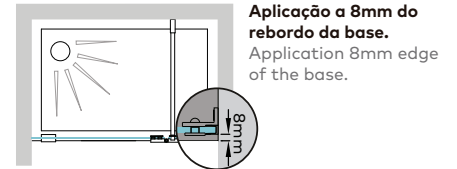

**Perfil vertical**  
Wall profile

**Perfil de vedação**  
Floor profile

**Tipologias** Typologies

Porta direita  
Right door

Porta esquerda  
Left door

**Foscagem** Sandblasting

Acessórios em latão cromado.  
Vidro temperado de 8mm.  
Perfis em alumínio anodizado cromado brilho.  
Altura standard do vidro: 2000mm.  
Vedação através de perfil em PVC translúcido com membrana de retenção.  
Acresce a altura do sistema de fixação (+30mm).  
Vidro transparente reversível.  
Definir medidas exatas na encomenda.  
Outras dimensões sob consulta.

Brass fittings.  
8mm tempered glass.  
Anodised chromed gloss-finish aluminium profiles.  
Glass standard height: 2000mm.  
Translucent PVC retaining membrane as sealing profile.  
Additional height of the fixation system (+30mm).  
Clear reversible glass.  
Specify exact dimensions on the order.  
Other dimensions only on request.

**Medidas Standard**

Standard Dimensions

Por defeito, sem indicação prévia, a porta (P) terá 700mm.  
As default, without further information, the door (P) will have 700mm width.

O cliente deve fornecer a dimensão "L", resultante da medição da parede até à face exterior da base.  
The client should provide the "L" dimension, measured from the wall to the outer face of the base.

**Aferição de medidas**

Ascertaining the measurements

base  
shower tray

eficácia na aplicação  
effectiveness of installation

**Compensação angular**  
Adjustments

As medidas fornecidas devem ser resultantes da medição entre paredes.  
**Compensações feitas a cargo da ITALBOX.**  
The provided dimensions should be measured in between the walls.  
**Adjustments made by ITALBOX.**