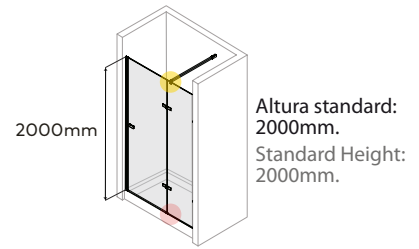

**Perfil vertical**  
Wall profile

**Perfil de vedação**  
Floor profile

**Tipologias** Typologies

Porta direita  
Right door

Porta esquerda  
Left door

**Foscagem** Sandblasting

Acessórios em latão cromado.  
Vidro temperado de 8mm.  
Perfis em alumínio anodizado cromado brilho.  
Altura standard do vidro: 2000mm.  
Vedação através de perfil em PVC translúcido com membrana de retenção.  
Acresce a altura do sistema de fixação (+30mm).  
Vidro transparente reversível.  
Definir medidas exatas na encomenda.  
Outras dimensões sob consulta.

Brass fittings.  
8mm tempered glass.  
Anodised chromed gloss-finish aluminium profiles.  
Glass standard height: 2000mm.  
Translucent PVC retaining membrane as sealing profile.  
Additional height of the fixation system (+30mm).  
Clear reversible glass.  
Specify exact dimensions on the order.  
Other dimensions only on request.

**Medidas Standard**

Standard Dimensions

Por defeito, sem indicação prévia, a porta (P) terá 700mm.  
As default, without further information, the door (P) will have 700mm width.

O cliente deve fornecer a dimensão "L", resultante da medição da parede até à face exterior da base.  
The client should provide the "L" dimension, measured from the wall to the outer face of the base.

**Aferição de medidas**

Ascertaining the measurements

base  
shower tray

eficácia na aplicação  
effectiveness of installation

**Compensação angular**  
Adjustments

As medidas fornecidas devem ser resultantes da medição entre paredes.  
**Compensações feitas a cargo da ITALBOX.**  
The provided dimensions should be measured in between the walls.  
**Adjustments made by ITALBOX.**