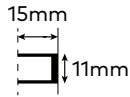

**Perfil vertical**  
Wall profile

**Perfil de vedação**  
Floor profile

**Tipologias** Typologies

Porta direita  
Right door

Porta esquerda  
Left door

**Foscagem** Sandblasting

Acessórios em latão cromado.  
Vidro temperado de 8mm.  
Perfis em alumínio anodizado cromado brilho.  
Altura standard do vidro: 2000mm.  
Vedação através de perfil em PVC translúcido com membrana de retenção.  
Acresce a altura do sistema de fixação (+30mm).  
Vidro transparente reversível.  
Definir medidas exatas na encomenda.  
Outras dimensões sob consulta.

Brass fittings.  
8mm tempered glass.  
Anodised chromed gloss-finish aluminium profiles.  
Glass standard height: 2000mm.  
Translucent PVC retaining membrane as sealing profile.  
Additional height of the fixation system (+30mm).  
Clear reversible glass.  
Specify exact dimensions on the order.  
Other dimensions only on request.

**Medidas Standard**

Standard Dimensions

Por defeito, sem indicação prévia, a porta (P) terá 700mm.  
As default, without further information, the door (P) will have 700mm width.

O cliente deve fornecer a dimensão "L", resultante da medição da parede até à face exterior da base.  
The client should provide the "L" dimension, measured from the wall to the outer face of the base.

**Aferição de medidas**

Ascertaining the measurements

base  
shower tray

eficácia na aplicação  
effectiveness of installation

**Compensação angular**  
Adjustments

As medidas fornecidas devem ser resultantes da medição entre paredes.  
**Compensações feitas a cargo da ITALBOX.**  
The provided dimensions should be measured in between the walls.  
**Adjustments made by ITALBOX.**