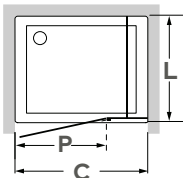

**Perfil vertical**  
Wall profile

**Perfil de vedação**  
Floor profile

**Tipologias** Typologies

Porta direita  
Right door

Porta esquerda  
Left door

**Foscagem** Sandblasting

Acessórios em latão cromado.  
Vidro temperado de 8mm.  
Perfis em alumínio anodizado cromado brilho.  
Altura standard do vidro: 2000mm.  
Vedação através de perfil em PVC translúcido com membrana de retenção.  
Acresce a altura do sistema de fixação (+30mm).  
Vidro transparente reversível.  
Definir medidas exatas na encomenda.  
Outras dimensões sob consulta.

Brass fittings.  
8mm tempered glass.  
Anodised chromed gloss-finish aluminium profiles.  
Glass standard height: 2000mm.  
Translucent PVC retaining membrane as sealing profile.  
Additional height of the fixation system (+30mm).  
Clear reversible glass.  
Specify exact dimensions on the order.  
Other dimensions only on request.

**Medidas Standard**

Standard Dimensions

Por defeito, sem indicação prévia, a porta (P) terá 700mm.  
As default, without further information, the door (P) will have 700mm width.

O cliente deve fornecer a dimensão "L", resultante da medição da parede até à face exterior da base.  
The client should provide the "L" dimension, measured from the wall to the outer face of the base.

**Aferição de medidas**

Ascertaining the measurements

base  
shower tray

eficácia na aplicação  
effectiveness of installation

**Compensação angular**  
Adjustments

As medidas fornecidas devem ser resultantes da medição entre paredes.  
**Compensações feitas a cargo da ITALBOX.**  
The provided dimensions should be measured in between the walls.  
**Adjustments made by ITALBOX.**