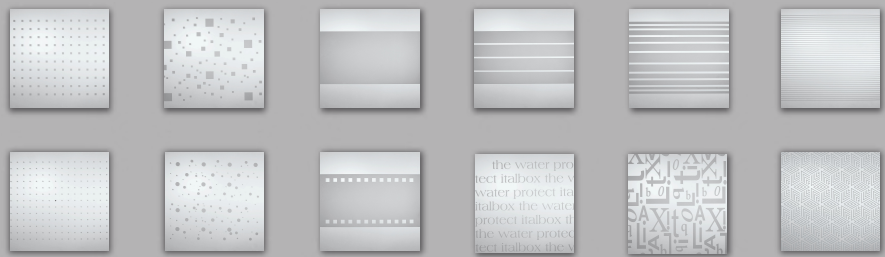

**Perfil vertical**  
Wall profile

**Perfil de vedação**  
Floor profile

**Tipologias** Typologies

Porta direita  
Right door

Porta esquerda  
Left door

**Foscagem** Sandblasting

Acessórios em latão cromado.  
Vidro temperado de 8mm.  
Perfis em alumínio anodizado cromado brilho.  
Altura standard do vidro: 2000mm.  
Vedação através de perfil em PVC translúcido com membrana de retenção.  
Acresce a altura do sistema de fixação (+30mm).  
Vidro transparente reversível.  
Definir medidas exatas na encomenda.  
Outras dimensões sob consulta.

Brass fittings.  
8mm tempered glass.  
Anodised chromed gloss-finish aluminium profiles.  
Glass standard height: 2000mm.  
Translucent PVC retaining membrane as sealing profile.  
Additional height of the fixation system (+30mm).  
Clear reversible glass.  
Specify exact dimensions on the order.  
Other dimensions only on request.