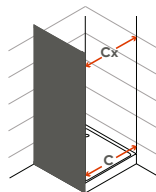

**Perfil vertical**  
Wall profile

**Perfil de vedação**  
Floor profile

**Tipologias** Typologies

Porta direita  
Right door

Porta esquerda  
Left door

**Foscagem** Sandblasting

Acessórios em latão cromado.  
Vidro temperado de 8mm.  
Perfis em alumínio anodizado cromado brilho.  
Altura standard do vidro: 2000mm.  
Vedação através de perfil em PVC translúcido com membrana de retenção.  
Acresce a altura do sistema de fixação (+30mm).  
Vidro transparente reversível.  
Definir medidas exatas na encomenda.  
Outras dimensões sob consulta.

Brass fittings.  
8mm tempered glass.  
Anodised chromed gloss-finish aluminium profiles.  
Glass standard height: 2000mm.  
Translucent PVC retaining membrane as sealing profile.  
Additional height of the fixation system (+30mm).  
Clear reversible glass.  
Specify exact dimensions on the order.  
Other dimensions only on request.

**Medidas Standard**

Standard Dimensions

Por defeito, sem indicação prévia, a porta (P) terá 700mm.  
As default, without further information, the door (P) will have 700mm width.

O cliente deve fornecer a dimensão "L", resultante da medição da parede até à face exterior da base.  
The client should provide the "L" dimension, measured from the wall to the outer face of the base.

**Aferição de medidas**

Ascertaining the measurements

base  
shower tray

eficácia na aplicação  
effectiveness of installation

**Compensação angular**  
Adjustments

As medidas fornecidas devem ser resultantes da medição entre paredes.  
**Compensações feitas a cargo da ITALBOX.**  
The provided dimensions should be measured in between the walls.  
**Adjustments made by ITALBOX.**