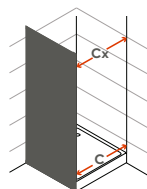

Perfil de vedação  
Floor profile

Altura standard:  
**2000mm.**  
Standard Height:  
2000mm.

**Tipologias** Typologies

Porta direita Right door

Porta esquerda Left door

**Foscagem** Sandblasting

Acessórios em latão cromado.  
Vidro temperado de 8mm.  
Perfis em alumínio anodizado cromado brilho.  
Altura standard do vidro: 2000mm.  
Vedação através de perfil em PVC translúcido com membrana de retenção.  
Vidro transparente reversível.  
Definir medidas exatas na encomenda.  
Outras dimensões sob consulta.

Brass fittings.  
8mm tempered glass.  
Anodised chromed gloss-finish aluminium profiles.  
Glass standard height: 2000mm.  
Translucent PVC retaining membrane as sealing profile.  
Clear reversible glass.  
Specify exact dimensions on the order.  
Other dimensions only on request.

**Medidas Standard**

Standard Dimensions

Largura Total (P):  
Total width (P):  
Máx.: 900mm

**Aferição de medidas**

Ascertaining the measurements

base  
shower tray

eficácia na aplicação  
effectiveness of installation

As medidas fornecidas devem ser resultantes da medição entre paredes.

**Compensações feitas a cargo da ITALBOX.**

The provided dimensions should be measured in between the walls.

**Adjustments made by ITALBOX.**