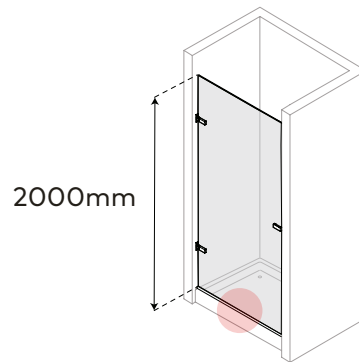

Perfil de vedação  
Floor profile

Altura standard:  
**2000mm.**  
Standard Height:  
2000mm.

**Tipologias** Typologies

Porta direita Right door

Porta esquerda Left door

**Foscagem** Sandblasting

Acessórios em latão cromado.  
Vidro temperado de 8mm.  
Perfis em alumínio anodizado cromado brilho.  
Altura standard do vidro: 2000mm.  
Vedação através de perfil em PVC translúcido com membrana de retenção.  
Vidro transparente reversível.  
Definir medidas exatas na encomenda.  
Outras dimensões sob consulta.

Brass fittings.  
8mm tempered glass.  
Anodised chromed gloss-finish aluminium profiles.  
Glass standard height: 2000mm.  
Translucent PVC retaining membrane as sealing profile.  
Clear reversible glass.  
Specify exact dimensions on the order.  
Other dimensions only on request.

**Medidas Standard**

Standard Dimensions

Largura Total (P):  
Total width (P):  
Máx.: 900mm

**Aferição de medidas**

Ascertaining the measurements

base  
shower tray

eficácia na aplicação  
effectiveness of installation