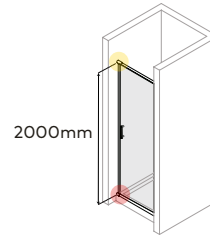

PR920

Perfil de vedação
Floor profile

Altura standard:
2000mm.
Standard Height:
2000mm.

Tipologias Typologies

Porta direita Right door

Porta esquerda Left door

Foscagem Sandblasting

Acessórios em latão cromado.
Vidro temperado de 8mm.
Perfis em alumínio anodizado cromado brilho.
Vedação através de perfil em PVC translúcido com membrana de retenção.
Altura Standard: 2000mm.
Acrésc. a altura do sistema de fixação (+40mm).
Porta com sistema de dobradiça tipo pivô.
Definir medidas exactas na encomenda.
Outras dimensões sob consulta.

Brass fittings.
8mm tempered glass panels.
Anodised chromed gloss-finish aluminium profiles.
Translucent PVC retaining membrane as sealing profile.
Standard Height: 2000mm.
Additional height of the fixation system (+40mm).
Door with pivot hinge.
Specify exact sizes on the order.
Other dimensions only on request.

Medidas Standard

Standard Dimensions

Aferição de medidas

Ascertaining the measurements

eficácia na aplicação
effectiveness of
instalation

Compensação angular

Adjustments

As medidas fornecidas devem ser resultantes da medição entre paredes.
Compensações feitas a cargo da ITALBOX.
The provided measurements should be made in between the walls.
Adjustments made by ITALBOX.