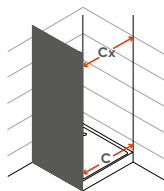

PR920

Perfil de vedação
Floor profile

Altura standard:
2000mm.
Standard Height:
2000mm.

Tipologias Typologies

Porta direita Right door

Porta esquerda Left door

Foscagem Sandblasting

Acessórios em latão cromado.
Vidro temperado de 8mm.
Perfis em alumínio anodizado cromado brilho.
Vedação através de perfil em PVC translúcido com membrana de retenção.
Altura Standard: 2000mm.
Acrésc. a altura do sistema de fixação (+40mm).
Porta com sistema de dobradiça tipo pivô.
Definir medidas exactas na encomenda.
Outras dimensões sob consulta.

Brass fittings.
8mm tempered glass panels.
Anodised chromed gloss-finish aluminium profiles.
Translucent PVC retaining membrane as sealing profile.
Standard Height: 2000mm.
Additional height of the fixation system (+40mm).
Door with pivot hinge.
Specify exact sizes on the order.
Other dimensions only on request.

Medidas Standard

Standard Dimensions

Aferição de medidas

Ascertaining the measurements

eficácia na aplicação
effectiveness of
instalation

Compensação angular

Adjustments

As medidas fornecidas devem ser resultantes da medição entre paredes.
Compensações feitas a cargo da ITALBOX.
The provided measurements should be made in between the walls.
Adjustments made by ITALBOX.