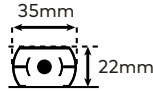

PR920

Perfil de vedação
Floor profile

Altura standard:
2000mm.
Standard Height:
2000mm.

Tipologias Typologies

Porta direita Right door

Porta esquerda Left door

Foscagem Sandblasting

Acessórios em latão cromado.
Vidro temperado de 8mm.
Perfis em alumínio anodizado cromado brilho.
Vedação através de perfil em PVC translúcido com membrana de retenção.
Altura Standard: 2000mm.
Acrésc. a altura do sistema de fixação (+40mm).
Porta com sistema de dobradiça tipo pivô.
Definir medidas exactas na encomenda.
Outras dimensões sob consulta.

Brass fittings.
8mm tempered glass panels.
Anodised chromed gloss-finish aluminium profiles.
Translucent PVC retaining membrane as sealing profile.
Standard Height: 2000mm.
Additional height of the fixation system (+40mm).
Door with pivot hinge.
Specify exact sizes on the order.
Other dimensions only on request.

Medidas Standard

Standard Dimensions

Aferição de medidas

Ascertaining the measurements

eficácia na aplicação
effectiveness of
instalation

Compensação angular

Adjustments

As medidas fornecidas devem ser resultantes da medição entre paredes.
Compensações feitas a cargo da ITALBOX.
The provided measurements should be made in between the walls.
Adjustments made by ITALBOX.