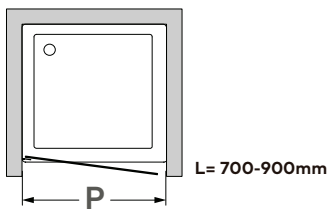

PR920

Perfil de vedação
Floor profile

Altura standard:
2000mm.
Standard Height:
2000mm.

Tipologias Typologies

Porta direita Right door

Porta esquerda Left door

Foscagem Sandblasting

Acessórios em latão cromado.
Vidro temperado de 8mm.
Perfis em alumínio anodizado cromado brilho.
Vedação através de perfil em PVC translúcido com membrana de retenção.
Altura Standard: 2000mm.
Acrésc. a altura do sistema de fixação (+40mm).
Porta com sistema de dobradiça tipo pivô.
Definir medidas exactas na encomenda.
Outras dimensões sob consulta.

Brass fittings.
8mm tempered glass panels.
Anodised chromed gloss-finish aluminium profiles.
Translucent PVC retaining membrane as sealing profile.
Standard Height: 2000mm.
Additional height of the fixation system (+40mm).
Door with pivot hinge.
Specify exact sizes on the order.
Other dimensions only on request.

Medidas Standard

Standard Dimensions

Aferição de medidas

Ascertaining the measurements

eficácia na aplicação
effectiveness of
instalation

Compensação angular

Adjustments

As medidas fornecidas devem ser resultantes da medição entre paredes.
Compensações feitas a cargo da ITALBOX.
The provided measurements should be made in between the walls.
Adjustments made by ITALBOX.